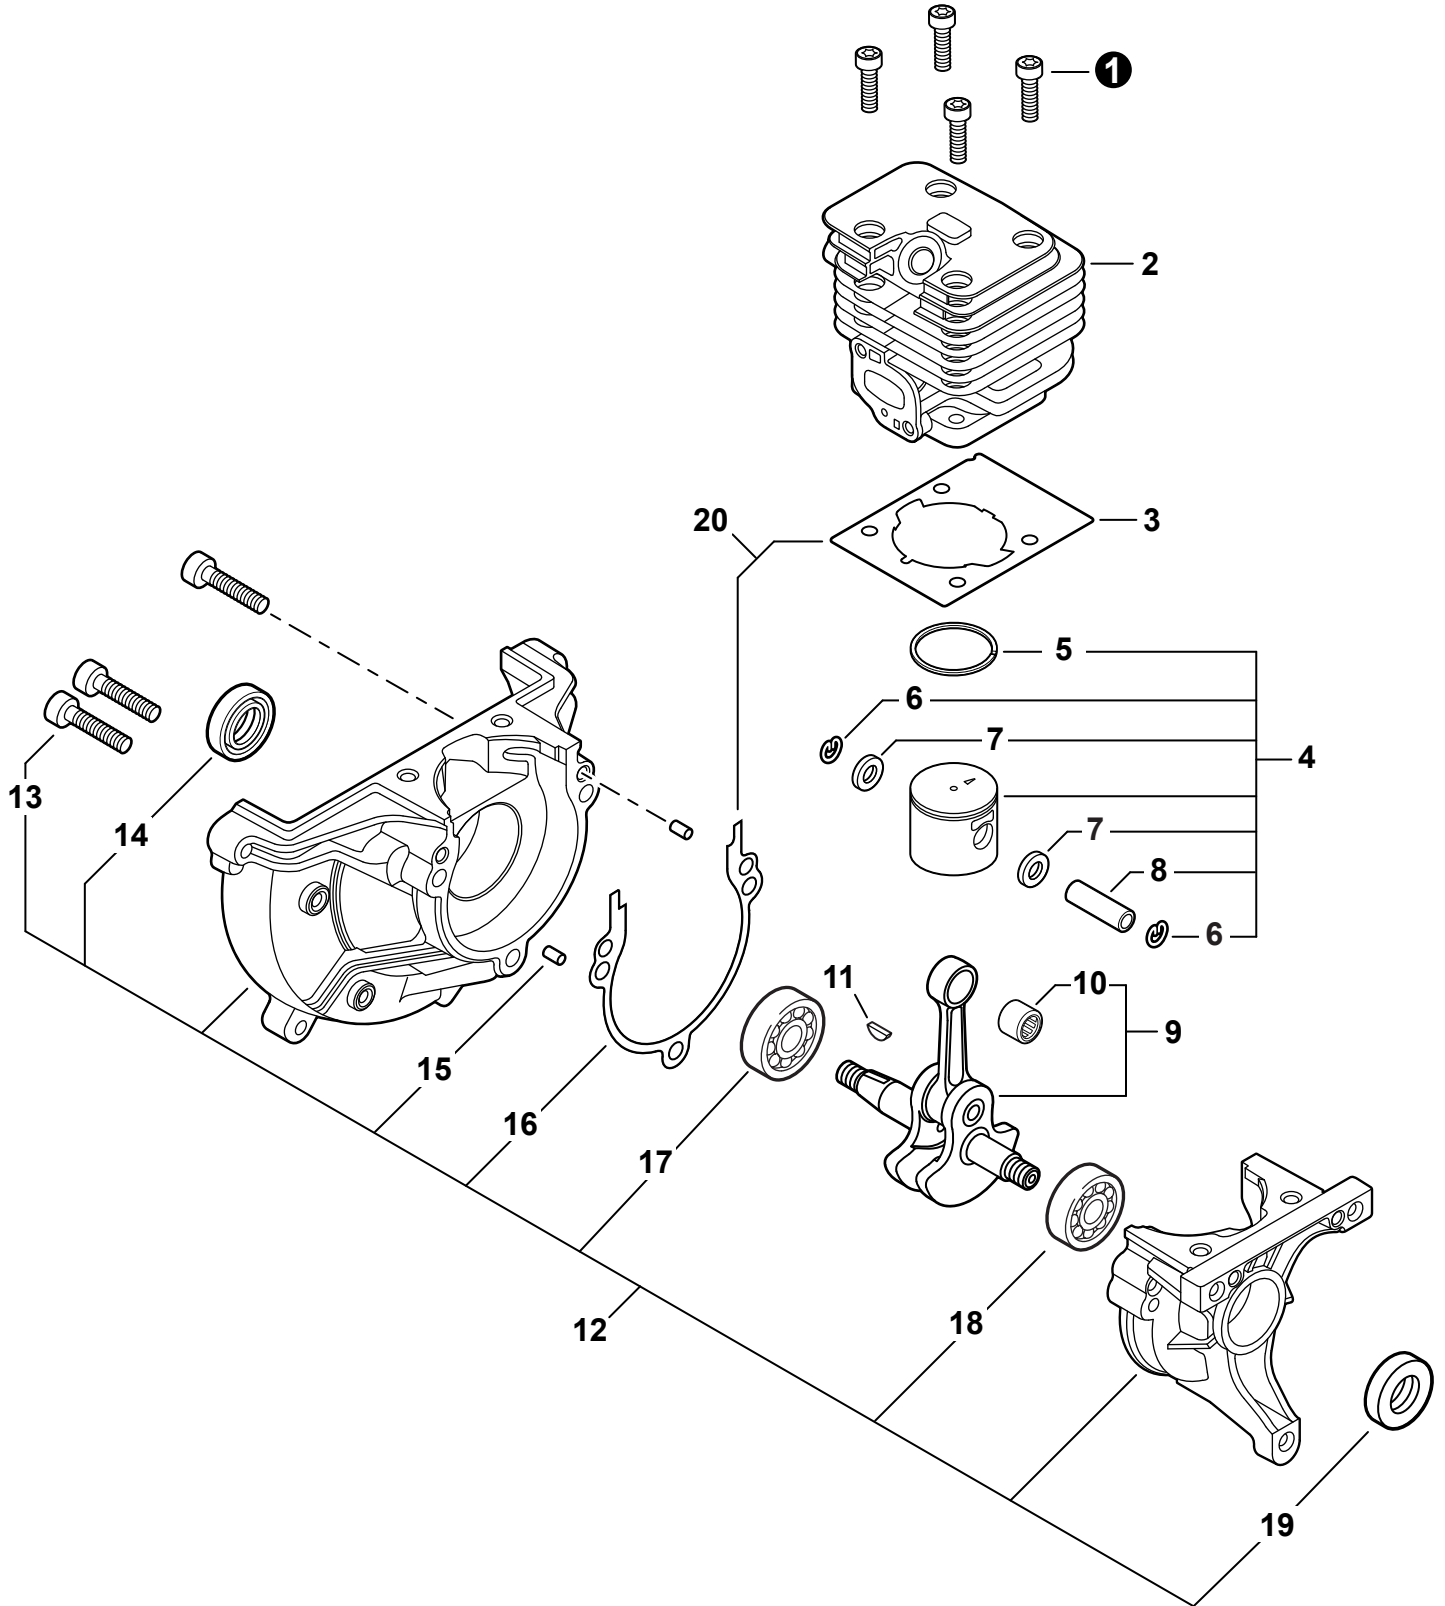

NO.	PART NUMBER	QTY.	DESCRIPTION	DESCRIPCIÓN
1	V805000220	1	BOLT, TORX 5×25	PERNO TORX 5×25
2	90060500005	1	WASHER, SPRING 5	ARANDELA DE PRESION 5
3	90060300005	1	WASHER 5.5×12×0.8	ARANDELA 5.5×12×0.8
4	C453000300	1	CONTROL, THROTTLE	CONTROL DE ACELERADOR
5	90060300005	1	WASHER 5.5×12×0.8	ARANDELA 5.5×12×0.8
6	P100003830	1	SWITCH, ON-OFF	INTERRUPTOR DE ENCENDIDO-APAGADO
7	9154503010	1	+SCREW 3×10	+TORNILLO 3×10
8	A444000060	1	+KNOB, SWITCH	+BOTÓN DE INTERRUPTOR
9	90056250005	1	NUT, LOCK M5	CONTRATUERCA M5
10	C450000721	1	TRIGGER, THROTTLE	GATILLO DEL ACELERADOR
11	C454000580	1	ROD, THROTTLE	VARILLA ACELERADOR
12	A190001621	1	COVER, ENGINE	CUBIERTA DE MOTOR
13	V805000010	6	BOLT, TORX 5×20	PERNO TORX 5×20