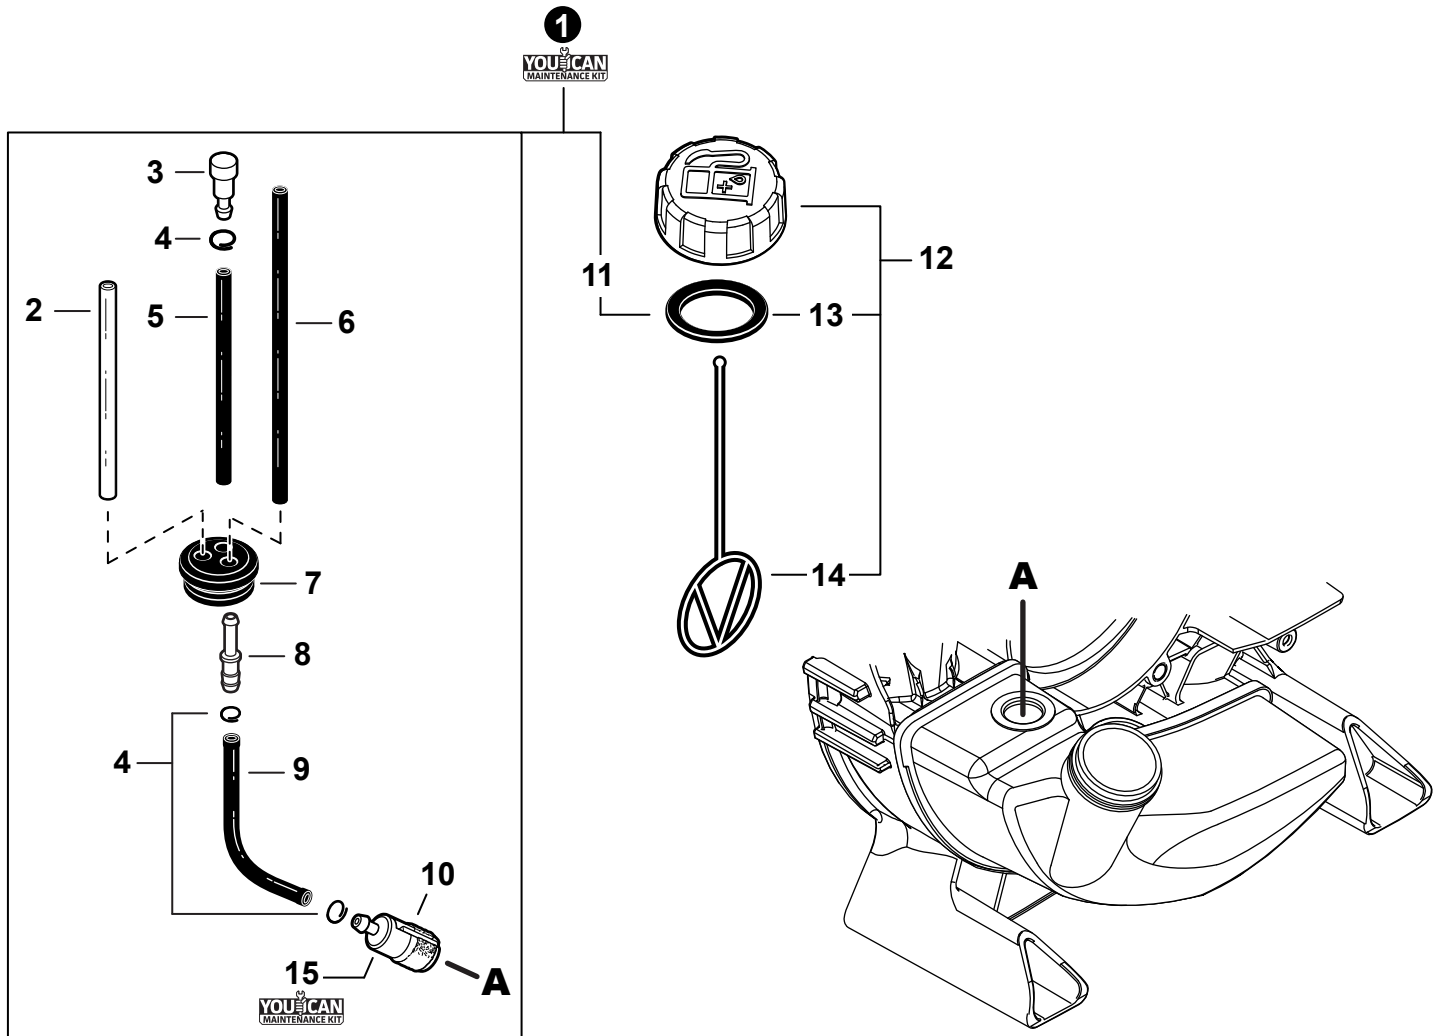

NO.	PART NUMBER	QTY.	DESCRIPTION	DESCRIPCIÓN
1	90184Y	1	FUEL SYSTEM KIT - YOUCAN™	KIT DEL SISTEMA DE COMBUSTIBLE - YOUCAN™
2	13201049730	1	+PIPE, FUEL 3×6×85 CLEAR	+TUBO DE COMBUSTIBLE 3×6×85 TRANSPARENTE
3	A356000031	1	+VENT ASSY	+VÁLVULA DE RESPIRADERO
4	V490001240	3	+CLIP Ø6	+SUJETADOR Ø6
5	V471005251	1	+PIPE, FUEL 3×5×60 BLACK	+TUBO DE COMBUSTIBLE 3×5×60 NEGRO
6	V471005240	1	+PIPE, FUEL 3×5×80 BLACK	+TUBO DE COMBUSTIBLE 3×5×80 NEGRO
7	13211546730	1	+GROMMET, FUEL Ø5	+OJAL DE COMBUSTIBLE Ø5
8	V186000520	1	+CONNECTOR, PIPE Ø5×Ø3.5	+CONECTOR DE TUBO Ø5×Ø3.5
9	V471003731	1	+PIPE, FUEL 3×5×140 BLACK	+TUBO DE COMBUSTIBLE 3×5×140 NEGRO
10	A369000470	1	+FILTER, FUEL	+FILTRO DE COMBUSTIBLE
11	V107000190	1	+GASKET, FUEL CAP	+EMPAQUETADURA DE TAPA DE COMBUSTIBLE
12	P100006640	1	CAP ASSY, FUEL	MONTAJE DE TAPA DE COMBUSTIBLE
13	V107000190	1	+GASKET, FUEL CAP	+EMPAQUETADURA DE TAPA DE COMBUSTIBLE
14	13105156030	1	+CONNECTOR, CAP L= 100 MM	+CONECTOR DE TAPA L= 100 MM
15	90183Y	1	TUNE-UP KIT - YOUCAN™	JUEGO DE PUESTA A PUNTO - YOUCAN™