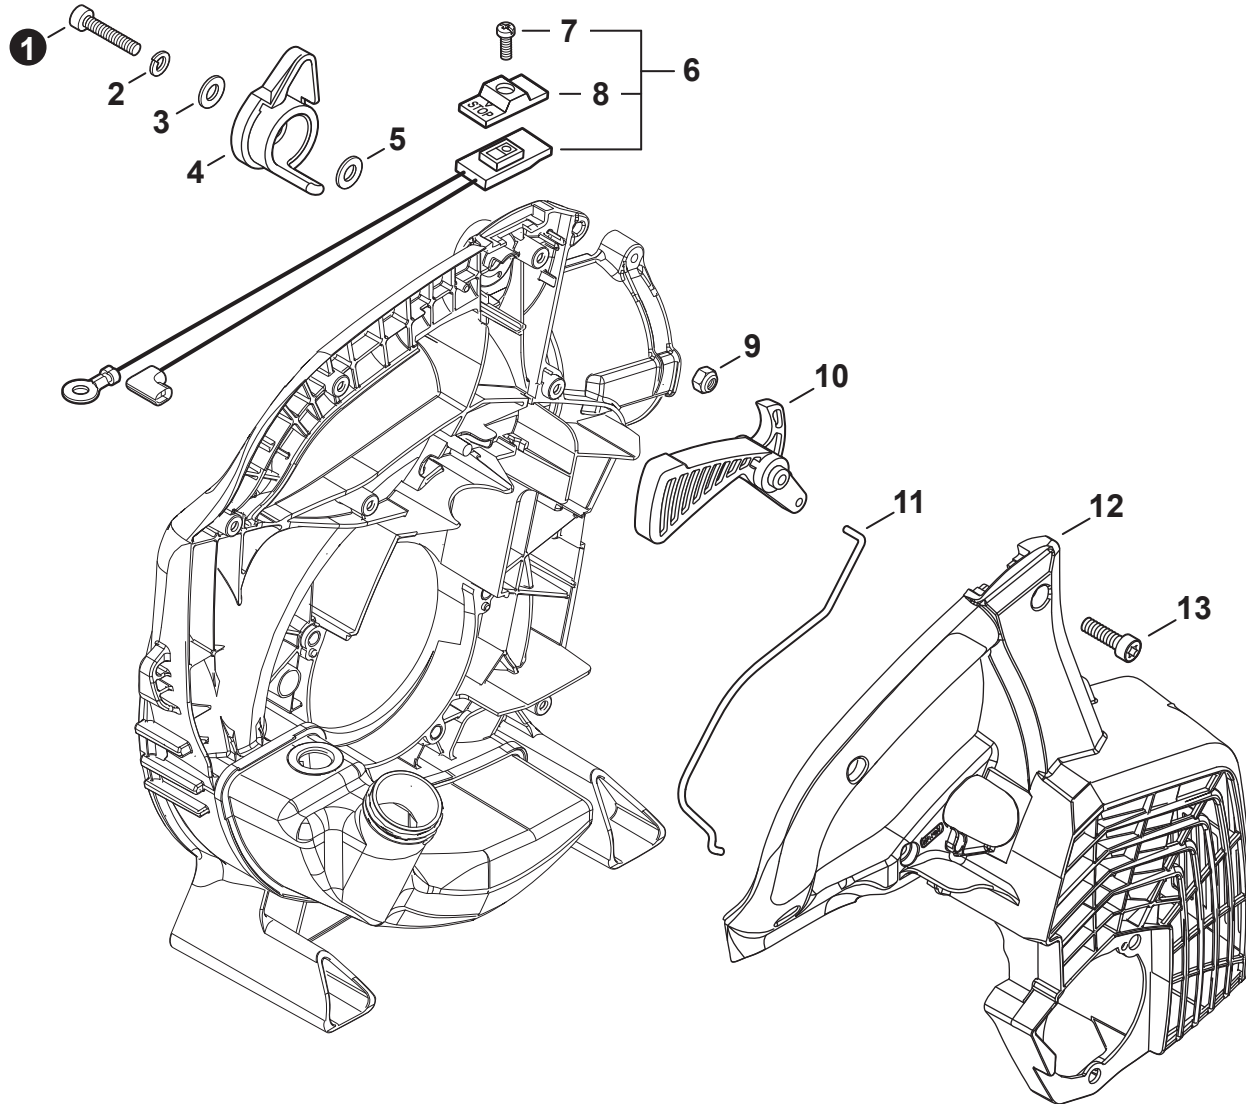

NO.	PART NUMBER	QTY.	DESCRIPTION	DESCRIPCIÓN
1	V805000220	1	BOLT, TORX 5×25	PERNO TORX 5×25
2	90060500005	1	WASHER, SPRING 5	ARANDELA DE PRESION 5
3	90060300005	1	WASHER 5.5×12×0.8	ARANDELA 5.5×12×0.8
4	C453000300	1	CONTROL, THROTTLE	CONTROL DE ACELERADOR
5	90060300005	1	WASHER 5.5×12×0.8	ARANDELA 5.5×12×0.8
6	P100003830	1	SWITCH, ON-OFF	INTERRUPTOR DE ENCENDIDO-APAGADO
7	9154503010	1	+SCREW 3×10	+TORNILLO 3×10
8	A444000060	1	+KNOB, SWITCH	+BOTÓN DE INTERRUPTOR
9	90056250005	1	NUT, LOCK M5	CONTRATUERCA M5
10	C450000721	1	TRIGGER, THROTTLE	GATILLO DEL ACELERADOR
11	C454000580	1	ROD, THROTTLE	VARILLA ACELERADOR
12	A190001621	1	COVER, ENGINE	CUBIERTA DE MOTOR
13	V805000010	6	BOLT, TORX 5×20	PERNO TORX 5×20