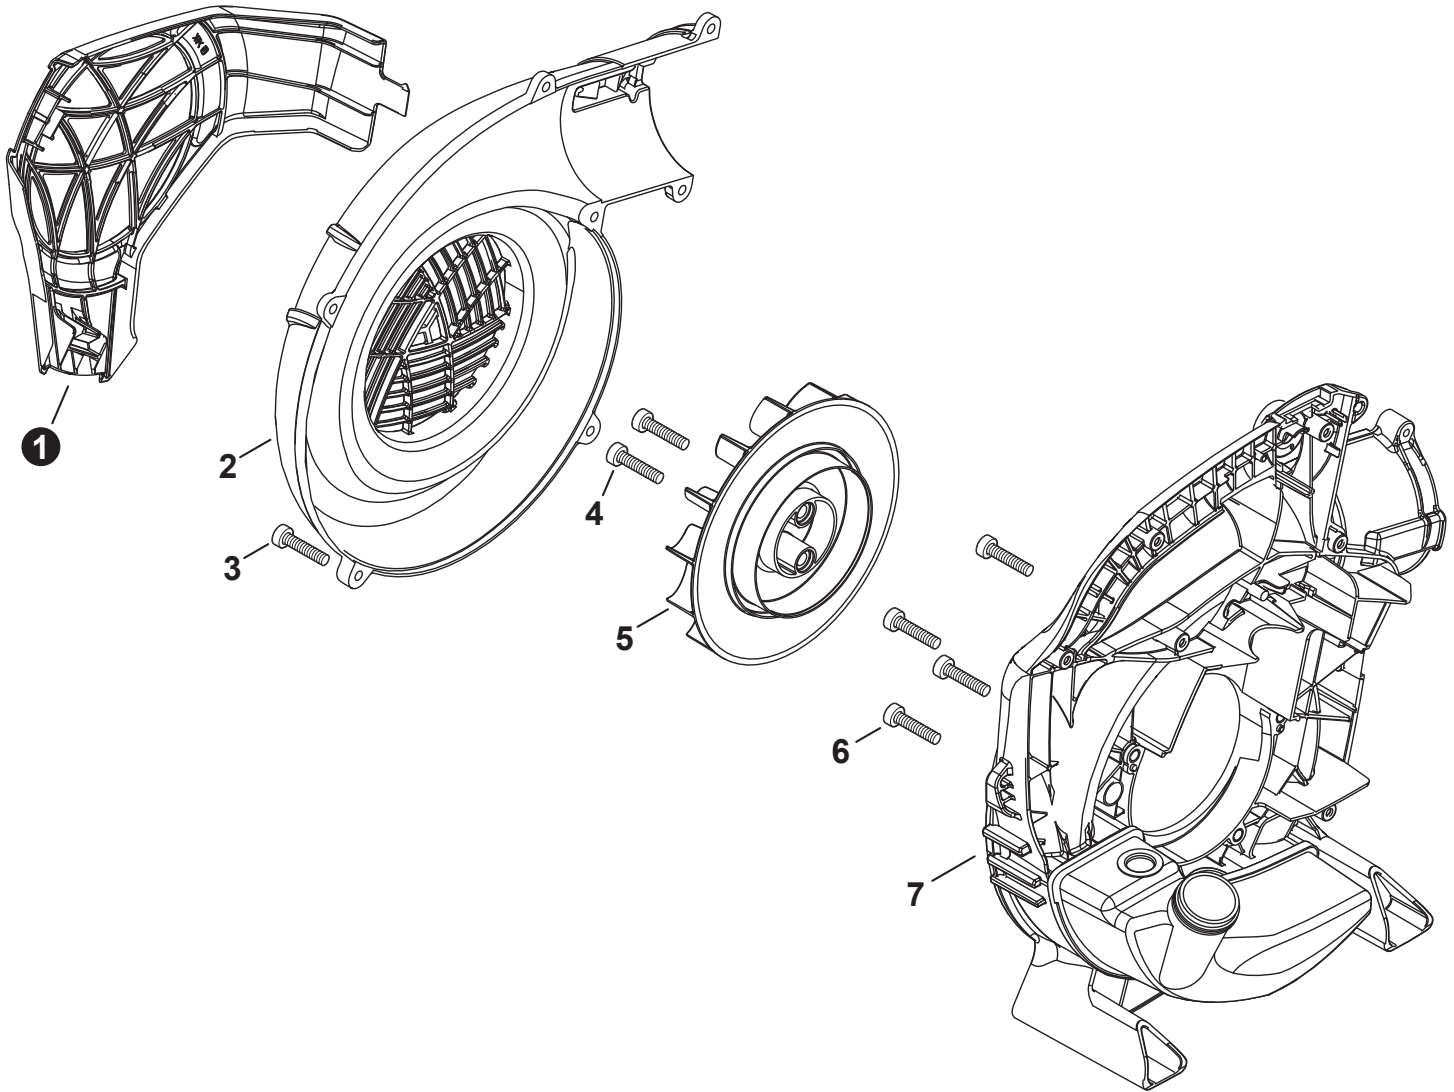

NO.	PART NUMBER	QTY.	DESCRIPTION	DESCRIPCIÓN
1	E104000270	1	GUARD, DEBRIS	PROTECTOR CONTRA RESIDUOS
2	E103001470	1	COVER, FAN CASE	CUBIERTA DE LA CAJA DEL VENTILADOR
3	V805000010	7	BOLT, TORX 5×20	PERNO TORX 5×20
4	V806000010	2	BOLT, TORX 6×20	PERNO TORX 6×20
5	E100000310	1	FAN, BLOWER	VENTILADOR DE LA SOPLADOR
6	V805000150	4	BOLT, TORX 5×16	PERNO TORX 5×16
7	E103001461	1	CASE, FAN	CAJA DE VENTILADOR