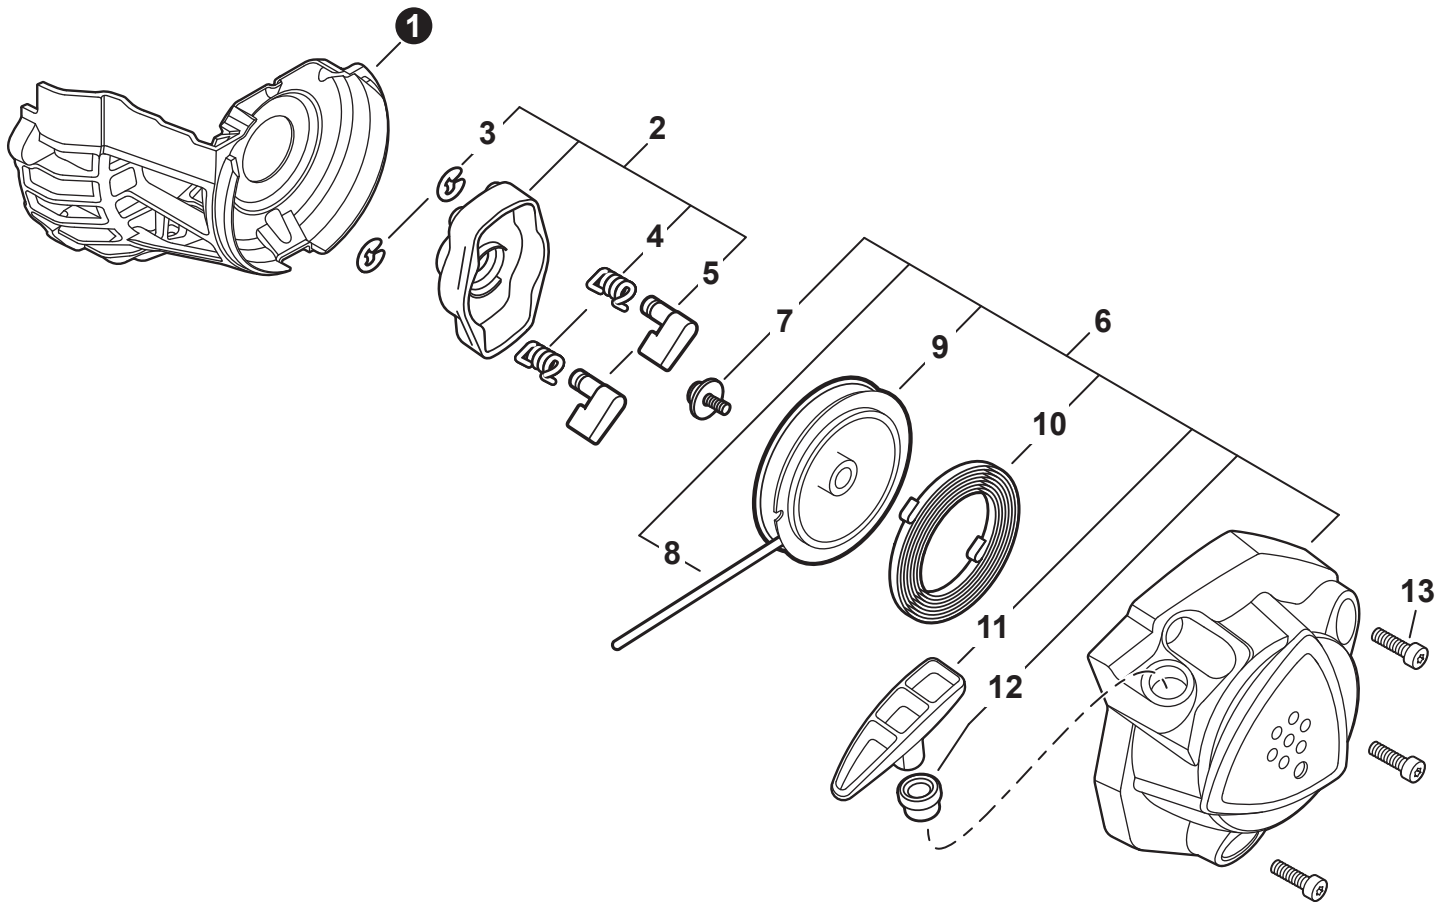

NO.	PART NUMBER	QTY.	DESCRIPTION	DESCRIPCIÓN
1	A127000510	1	SHIELD, DEBRIS	PROTECTOR CONTRA RESIDUOS
2	A052000030	1	PAWL ASSY, STARTER	MONTAJE DE TRINQUETE
3	P022002100	2	+E-RING 4	+RETENEDOR TIPO "E" 4
4	17723440630	2	+SPRING, RETURN	+RESORTE DE RETORNO
5	A514000120	2	+PAWL, STARTER	+TRINQUETE
6	A051003310	1	STARTER ASSY	MONTAJE DE ARRANCADOR
7	17723644330	1	+SCREW	+TORNILLO
8	P022049010	1	+ROPE, STARTER	+CUERDA DEL ARRANCADOR
9	P022049000	1	+REEL, ROPE	+CARRETE DEL CABLE
10	P022019680	1	+SPRING, RECOIL	+RESORTE RECULAR
11	P022036700	1	+GRIP, STARTER	+AGARRE DEL ARRANCADOR
12	P022045770	1	+GUIDE, ROPE	+GUÍA DE CUERDA
13	V805000150	3	BOLT, TORX 5×16	PERNO TORX 5×16