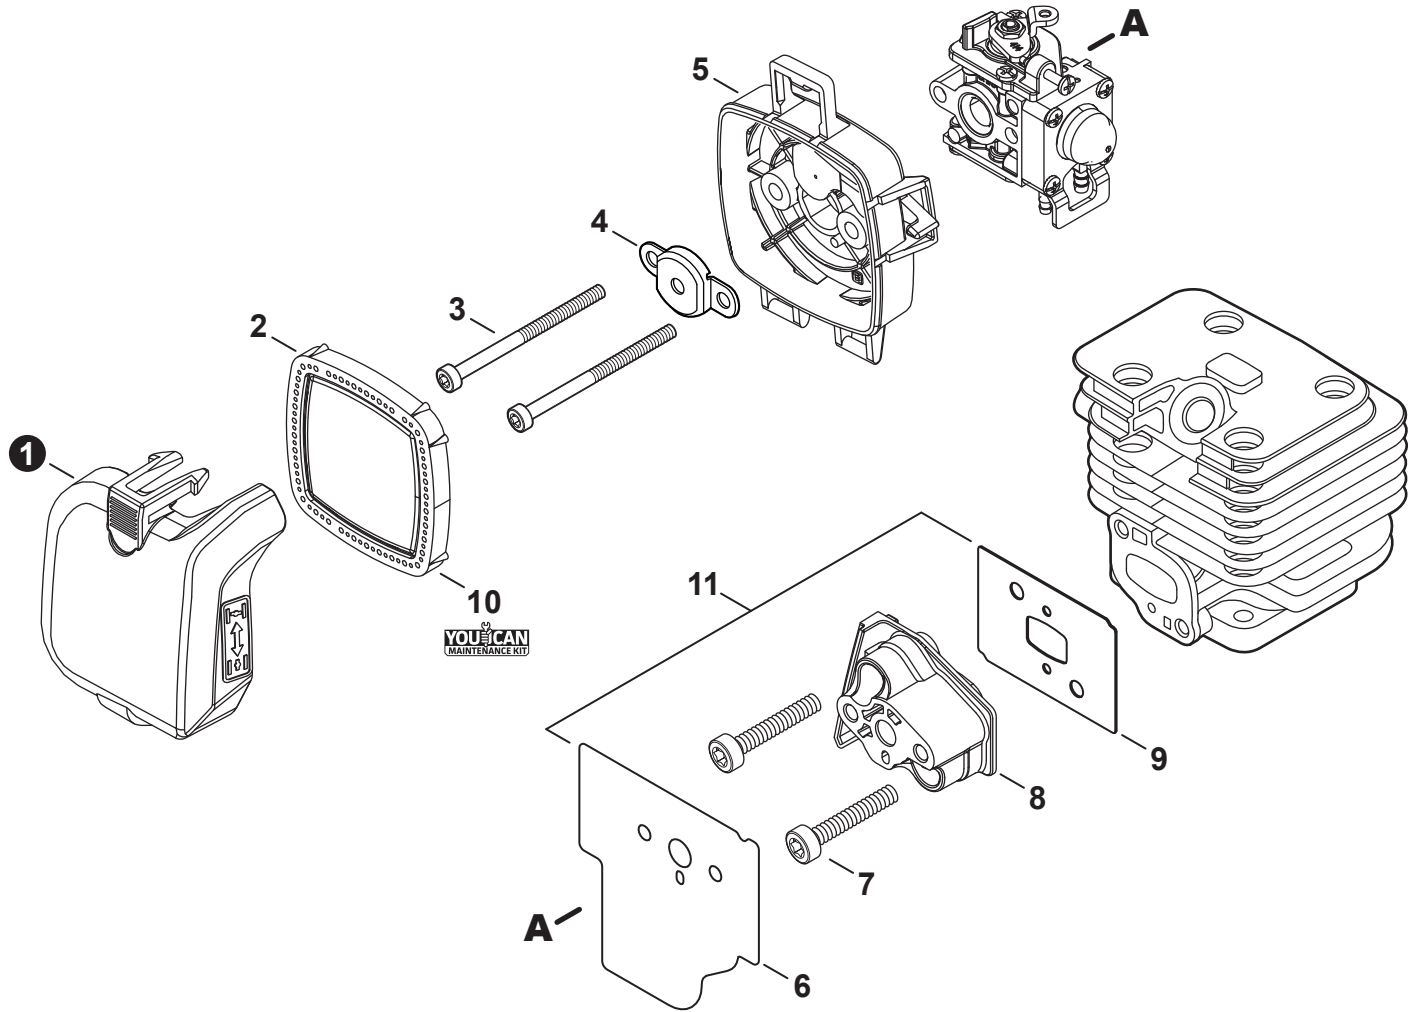

NO.	PART NUMBER	QTY.	DESCRIPTION	DESCRIPCIÓN
1	A232001920	1	COVER, AIR FILTER	CUBIERTA DEL FILTRO DE AIRE
2	A226002160	1	FILTER, AIR	FILTRO DE AIRE
3	V805000100	2	BOLT, TORX 5×65	PERNO TORX 5×65
4	A244000330	1	PLATE, PREVENT	PLACA DE PREVENCIÓN
5	P100003820	1	CASE, AIR FILTER	CAJA DEL FILTRO DE AIRE
6	V103001960	1	GASKET, INTAKE	EMPAQUETADURA DE ADMISIÓN
7	V805000210	2	BOLT, TORX 5×20	PERNO TORX 5×20
8	A200001130	1	INSULATOR, INTAKE	AISLADOR DE ADMISIÓN
9	V103001950	1	GASKET, INTAKE	EMPAQUETADURA DE ADMISIÓN
10	90183Y	1	TUNE-UP KIT - YOU CAN™	JUEGO DE PUESTA A PUNTO - YOU CAN™
11	P021052300	1	GASKET KIT	JUEGO DE EMPAQUETADURA