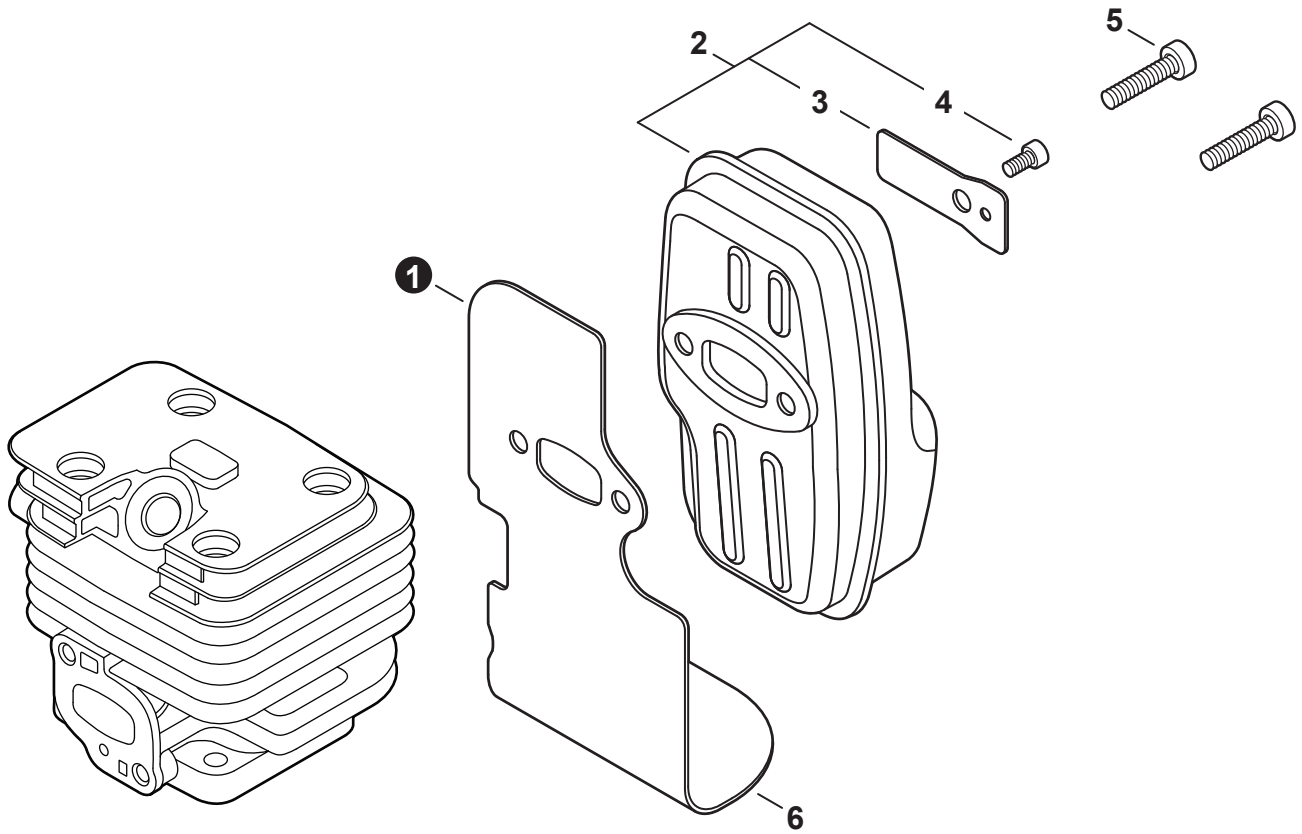

NO.	PART NUMBER	QTY.	DESCRIPTION	DESCRIPCIÓN
1	V104002350	1	HEAT SHIELD, EXHAUST	PROTECTOR TÉRMICO DEL ESCAPE
2	P021053080	1	MUFFLER ASSY	MONTAJE DE SILENCIADOR
3	A310000510	1	+SCREEN, SPARK ARRESTER	+PANTALLA DEL GUARDACHISPAS
4	V804000030	1	+BOLT, TORX 4x8	+PERNO TORX 4x8
5	V805000210	2	BOLT, TORX 5x20	PERNO TORX 5x20
6	P021052300	1	GASKET KIT	JUEGO DE EMPAQUETADURA