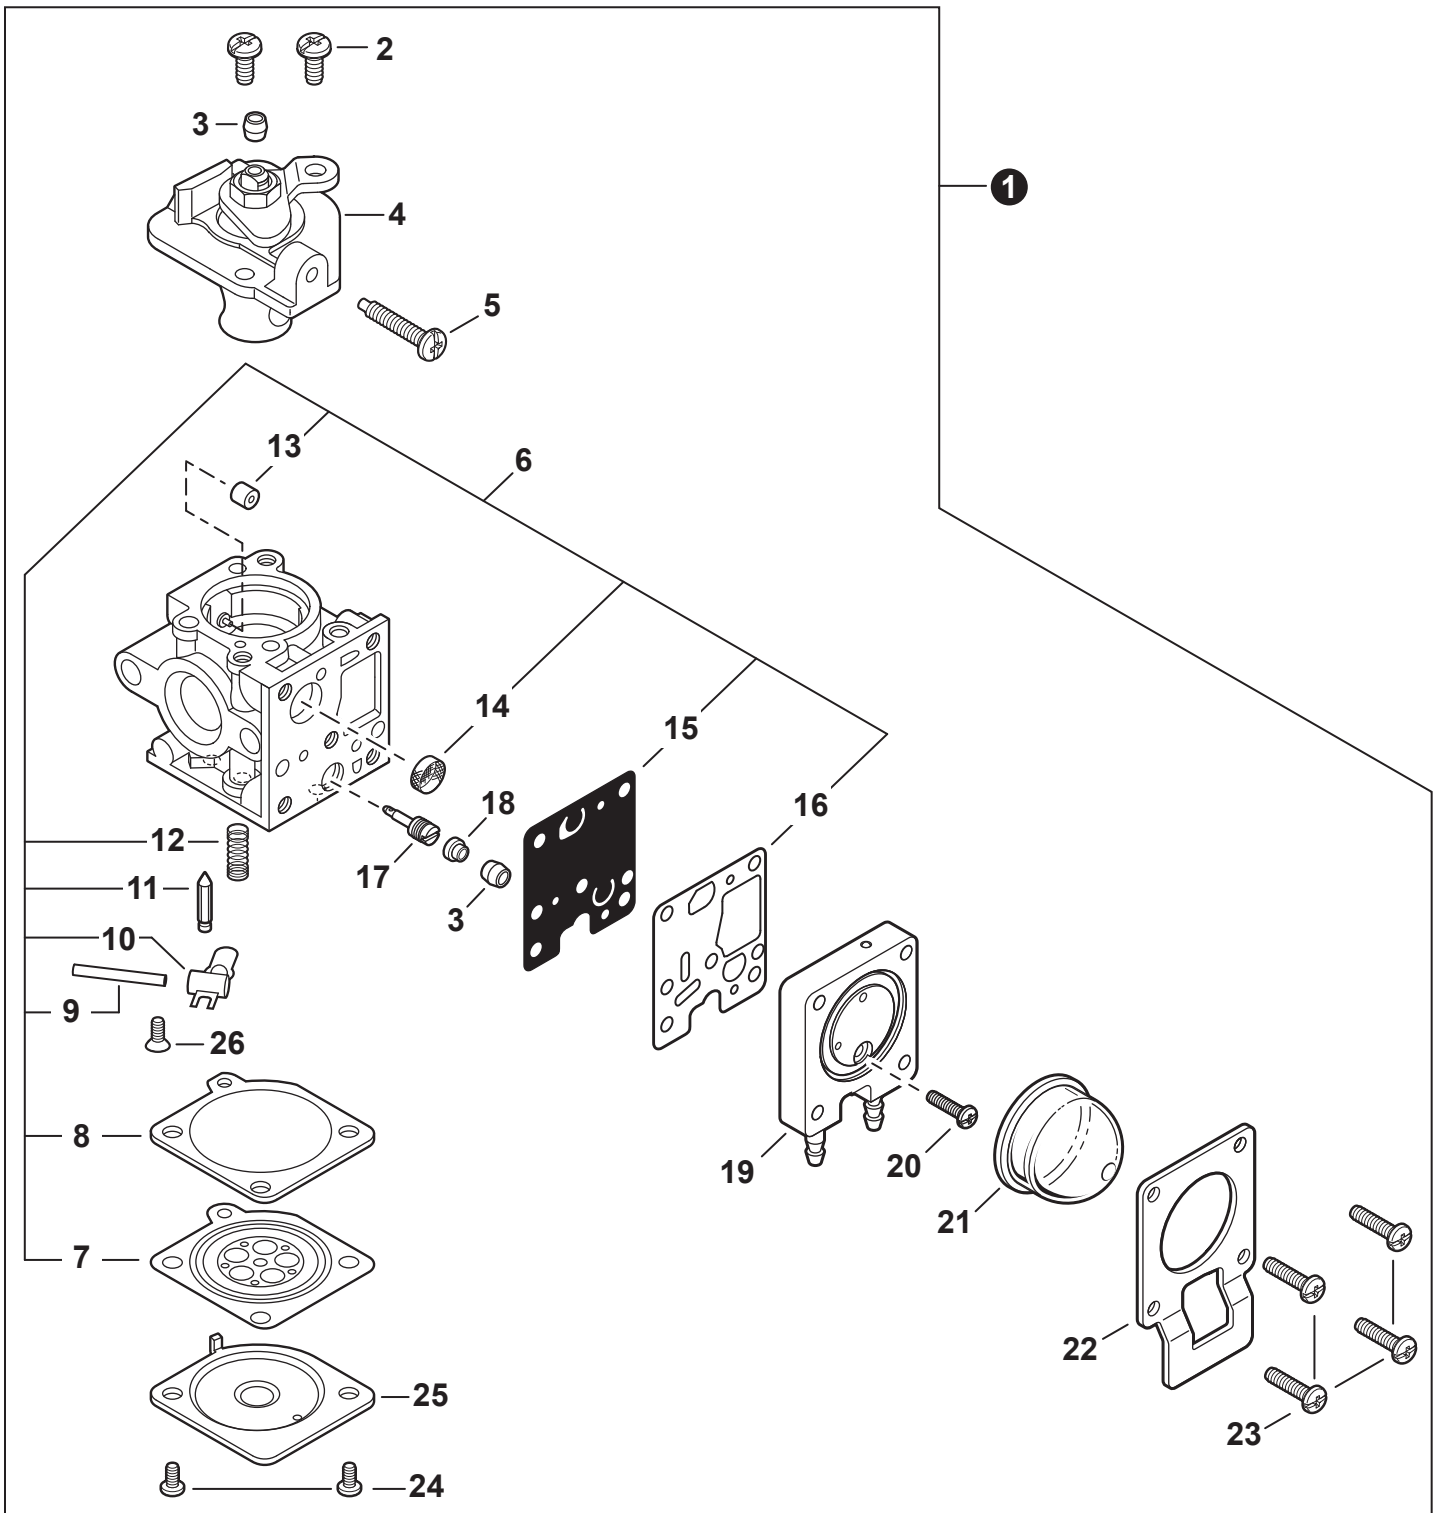

NO.	PART NUMBER	QTY.	DESCRIPTION	DESCRIPCIÓN
1	A021004700	1	CARBURETOR RE-110147B	CARBURADOR RE-110147B
2	12534413931	2	+SCREW	+TORNILLO
3	P005001270	2	+PLUG	+TAPÓN
4	P005004040	1	+COVER ASSY, ROTOR	+MONTAJE DE CUBIERTA DE ROTOR
5	P005000100	1	+SCREW, IDLE ADJUST	+TORNILLO PARA AJUSTAR EL RALENTI
6	P005003750	1	+REPAIR KIT, CARBURETOR	+JUEGO DE REPARACIÓN DE CARBURADOR
7		1	++DIAPHRAGM, METERING	++DIAFRAGMA DE MEDICIÓN
8		1	++GASKET, METERING DIAPHRAGM	++EMPAQUETADURA DIAFRAGMA DE MEDICIÓN
9		1	++PIN, METERING LEVER	++PASADOR DE PALANCA DE MEDICIÓN
10		1	++LEVER, METERING	++PALANCA DE MEDICIÓN
11		1	++VALVE, INLET NEEDLE	++VÁLVULA REGULADORA
12		1	++SPRING, METERING LEVER	++RESORTE PALANCA DE MEDICIÓN
13		1	++GUIDE, ROLLER	++GUÍA DE RODILLO
14		1	++SCREEN, FUEL INLET	++MALLA FILTRADORA
15		1	++DIAPHRAGM, PUMP	++DIAFRAGMA DE LA BOMBA
16		1	++GASKET, PUMP	++EMPAQUETADURA DE LA BOMBA
17	P005004050	1	+NEEDLE, MIXTURE	+AGUJA DE REGULACION
18	P005001250	1	+CAP, LIMITER	+PROTECTOR DE TORNILLO
19	P005004240	1	+BODY ASSY, PURGE	+MONTAJE DE CUERPO DE PURGA
20	P005000270	1	+SCREW	+TORNILLO
21	P005003110	1	+BULB, PURGE	+BULBO DE PURGA
22	P005000250	1	+RETAINER, PURGE BULB	+SUJETADOR DE BULBO DE PURGA
23	P005001900	4	+SCREW	+TORNILLO
24	12534452130	2	+SCREW	+TORNILLO
25	12534252130	1	+COVER, METERING DIAPHRAGM	+TAPA DE DIAFRAGMA DE MEDICIÓN
26	12533942030	1	+SCREW	+TORNILLO