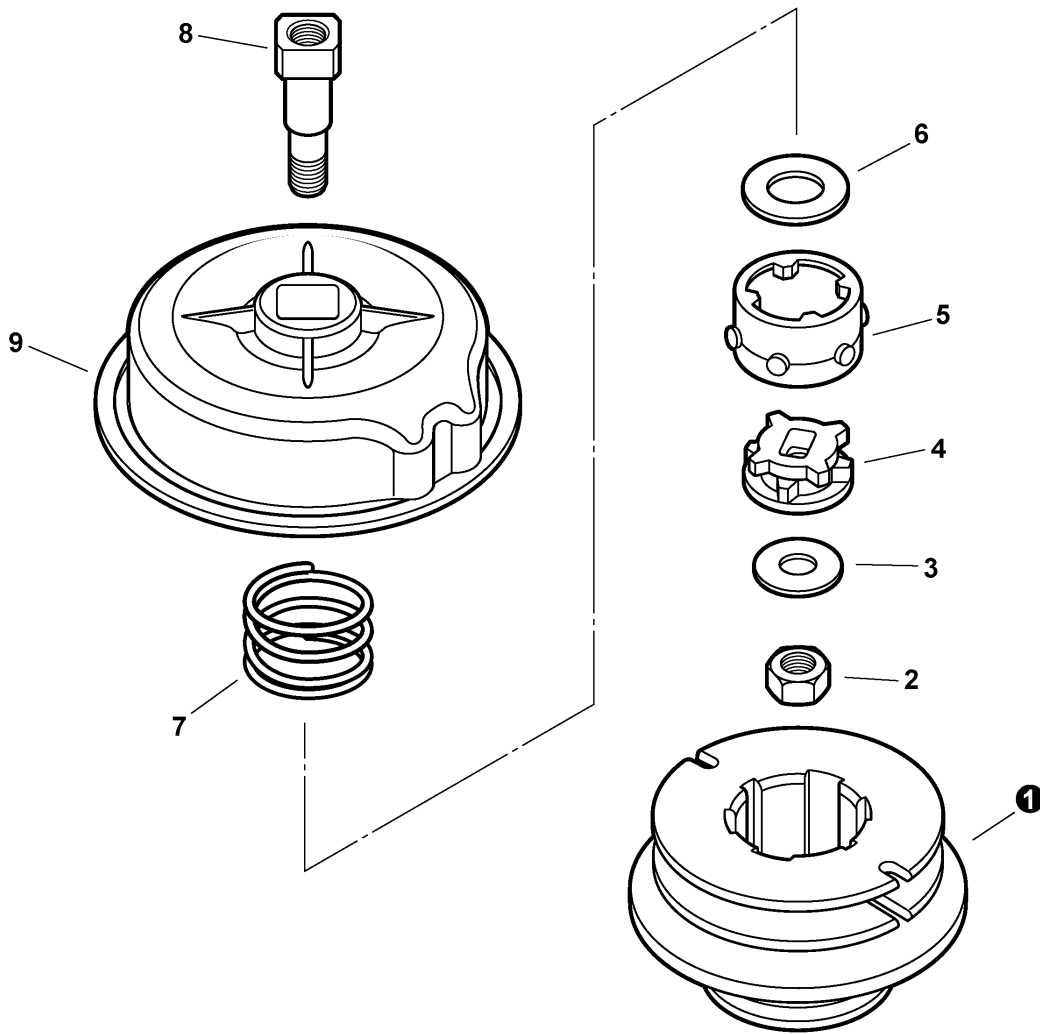

### Cutting Head

### SERIAL NUMBERS

SRM ECHOMATIC Pro Head

---

**ECHO, INCORPORATED**

400 Oakwood Road Lake Zurich, Illinois 60047 USA

WWW.ECHO-USA.COM

900 0002 000

ITEM	PART NUMBER	QTY	DESCRIPTION	REMARKS
	21560031		ECHOMATIC PRO HEAD ASSEMBLY	
1	P022006770	1	SPOOL	
2	P022006690	1	LOCKNUT	
3	P022006700	1	WASHER	
4	P022006750	1	CAM, INNER	
5	P022006760	1	DRIVER, OUTER	
6	P022006720	1	WASHER	
7	P022006710	1	SPRING	
8	P022006730	1	BOLT, SHAFT - 10	
9	P022021210	1	HOUSING	