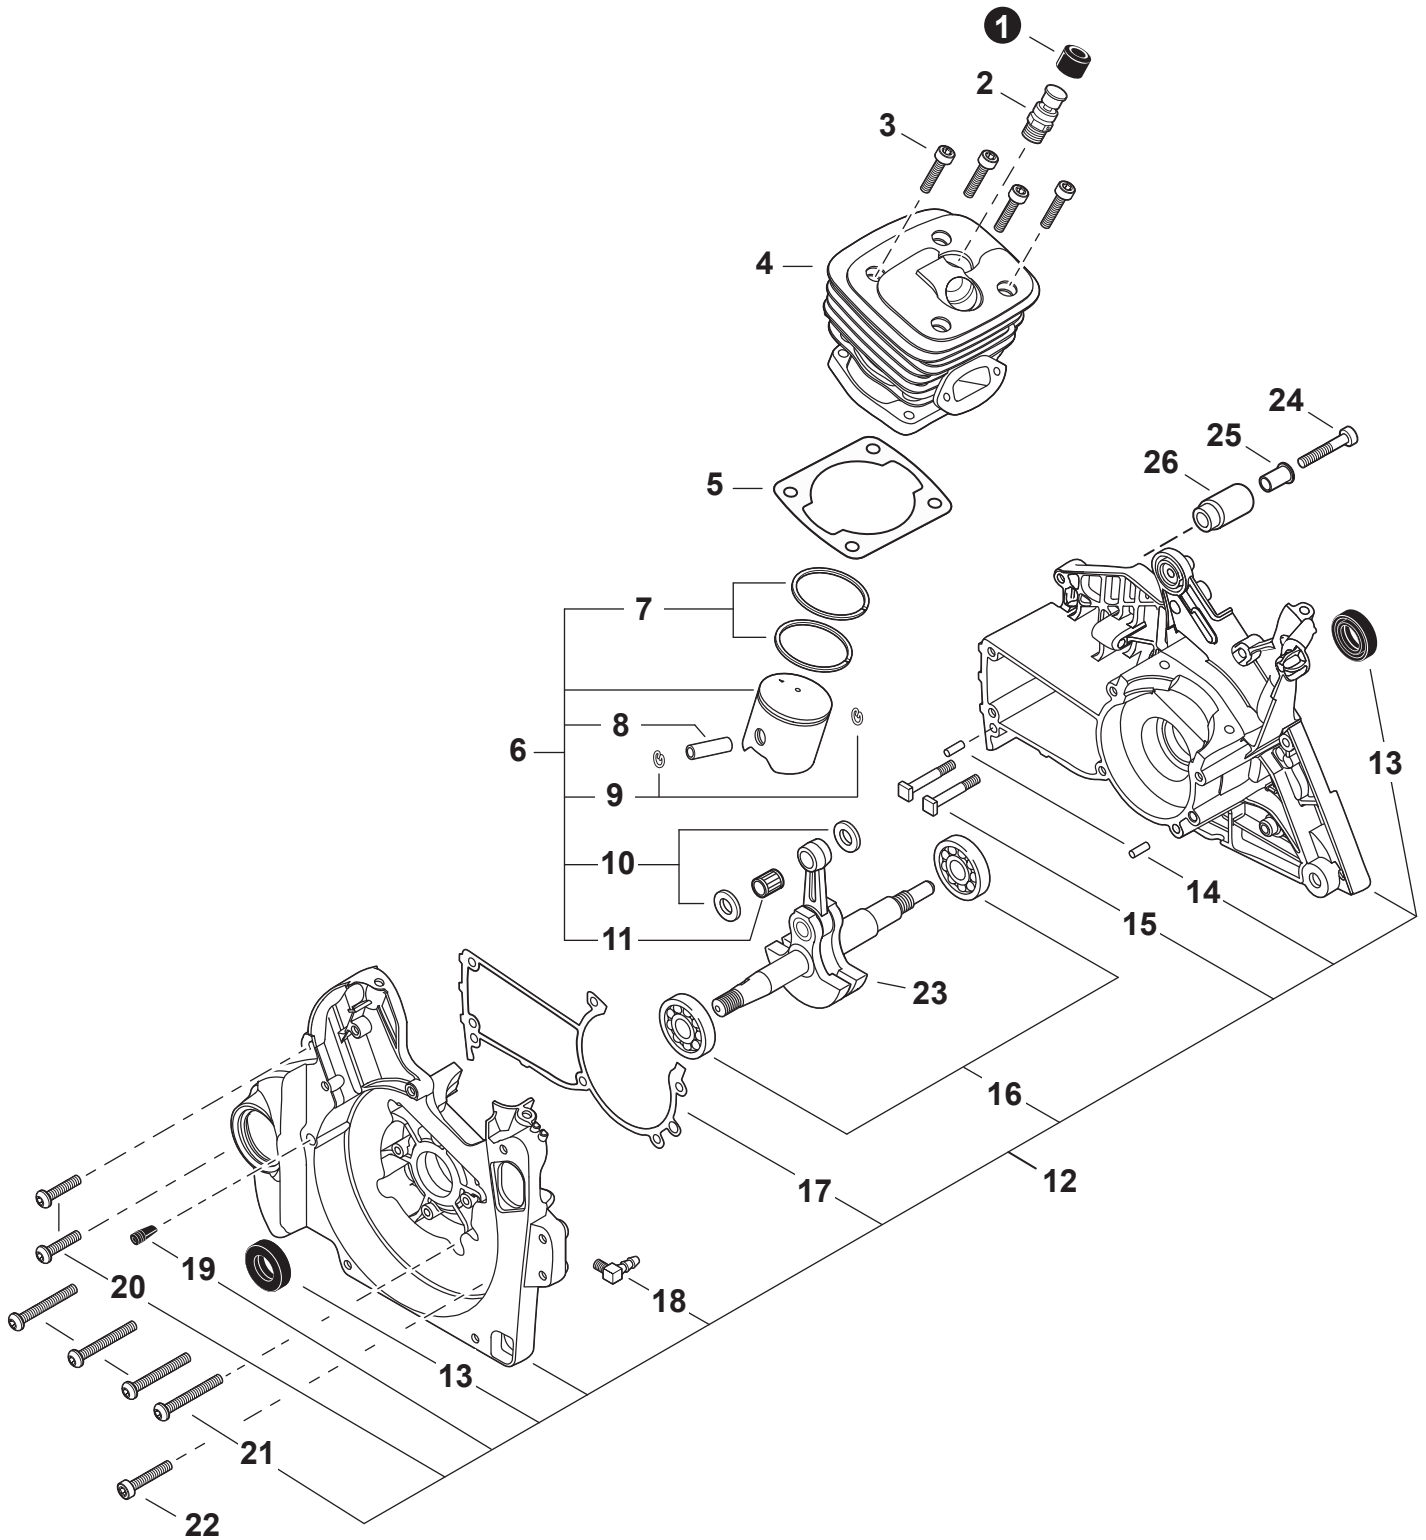

ECHO INCORPORATED

400 Oakwood Road, Lake Zurich, Illinois 60047
 WWW.ECHO-USA.COM

**PARTS CATALOG
 LISTA DE PIEZAS**

**CS-620P
 Chain Saw
 CS-620P Motosierra**

59.8 cc

**SERIAL NUMBER
 NÚMERO DE SERIE**

C69215001001 - C69215999999

NO.	PART NUMBER	QTY.	DESCRIPTION	DESCRIPCIÓN
1	V805000000	3	BOLT, TORX 5x16	PERNO TORX 5x16
2	A160001081	1	COVER, ENGINE	CUBIERTA DE MOTOR
3	A239000070	1	PIPE, INTAKE	TUBO DE ADMISIÓN
4	V805000000	1	BOLT, TORX 5x16	PERNO TORX 5x16
5	E106000020	1	GUIDE, AIR	GUÍA DE AIRE
6	V341000140	1	SHIELD, HEAT 75x32x0.15	PROTECTOR TÉRMICO 75x32x0.15

NO.	PART NUMBER	QTY.	DESCRIPTION	DESCRIPCIÓN
1	V470000831	1	PIPE, OIL	TUBO DE ACEITE
2	V804000000	2	BOLT, TORX 4x12	PERNO TORX 4x12
3	C022000053	1	AUTO-OILER ASSY	MONTAJE DE ENGRASADOR AUTOMÁTICO
4	V490001240	2	CLIP 6	SUJETADOR 6
5	43721030831	1	PIPE, FUEL 3x6x210 BLACK	TUBO DE COMBUSTIBLE 3x6x210 NEGRO
6	13211501462	1	GROMMET	OJAL
7	P100004881	1	CAP ASSY, OIL	MONTAJE DE TAPA DE ACEITE
8	90072020029	1	+O-RING 29	+JUNTA TÓRICA 29
9	A365000050	1	+CONNECTOR, CAP L= 60 MM	+CONECTOR DE TAPA L= 60 MM
10	43620514730	1	FILTER, OIL	FILTRO DE ACEITE