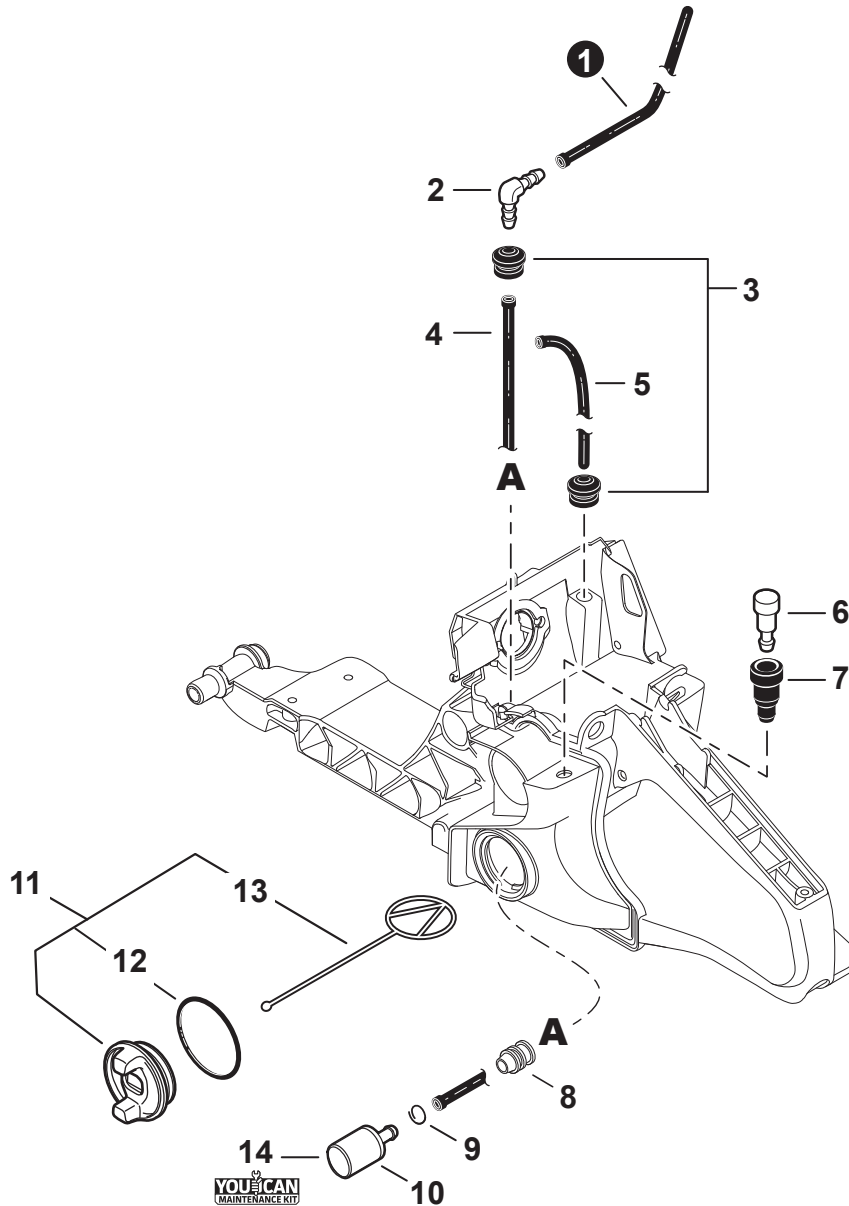

NO.	PART NUMBER	QTY.	DESCRIPTION	DESCRIPCIÓN
1	V471003861	1	PIPE, FUEL 3x6x135	TUBO DE COMBUSTIBLE 3x6x135
2	V186000500	1	CONNECTOR, PIPE	CONECTOR DE TUBO
3	13211501462	2	GROMMET	OJAL
4	V471000601	1	PIPE, FUEL 3x5x120 BLACK	TUBO DE COMBUSTIBLE 3x5x120 NEGRO
5	13011030831	1	PIPE, IMPULSE 3x6(8)x160	TUBO DE IMPULSO 3x6(8)x160
6	13130056431	1	VENT ASSY	VÁLVULA DE RESPIRADERO
7	A359000001	1	GROMMET, VENT	OJAL DE VÁLVULA
8	A413000190	1	BOOT	BOTA
9	V490001240	1	CLIP 6	SUJETADOR 6
10	A369000460	1	FILTER, FUEL	FILTRO DE COMBUSTIBLE
11	P100004891	1	CAP ASSY, FUEL	MONTAJE DE TAPA DE COMBUSTIBLE
12	V581000600	1	+O-RING 29	+JUNTA TÓRICA 29
13	A365000050	1	+CONNECTOR, CAP L= 60 MM	+CONECTOR DE TAPA L= 60 MM
14	90167Y	1	TUNE-UP KIT - YOUCAN™	JUEGO DE PUESTA A PUNTO - YOUCAN™