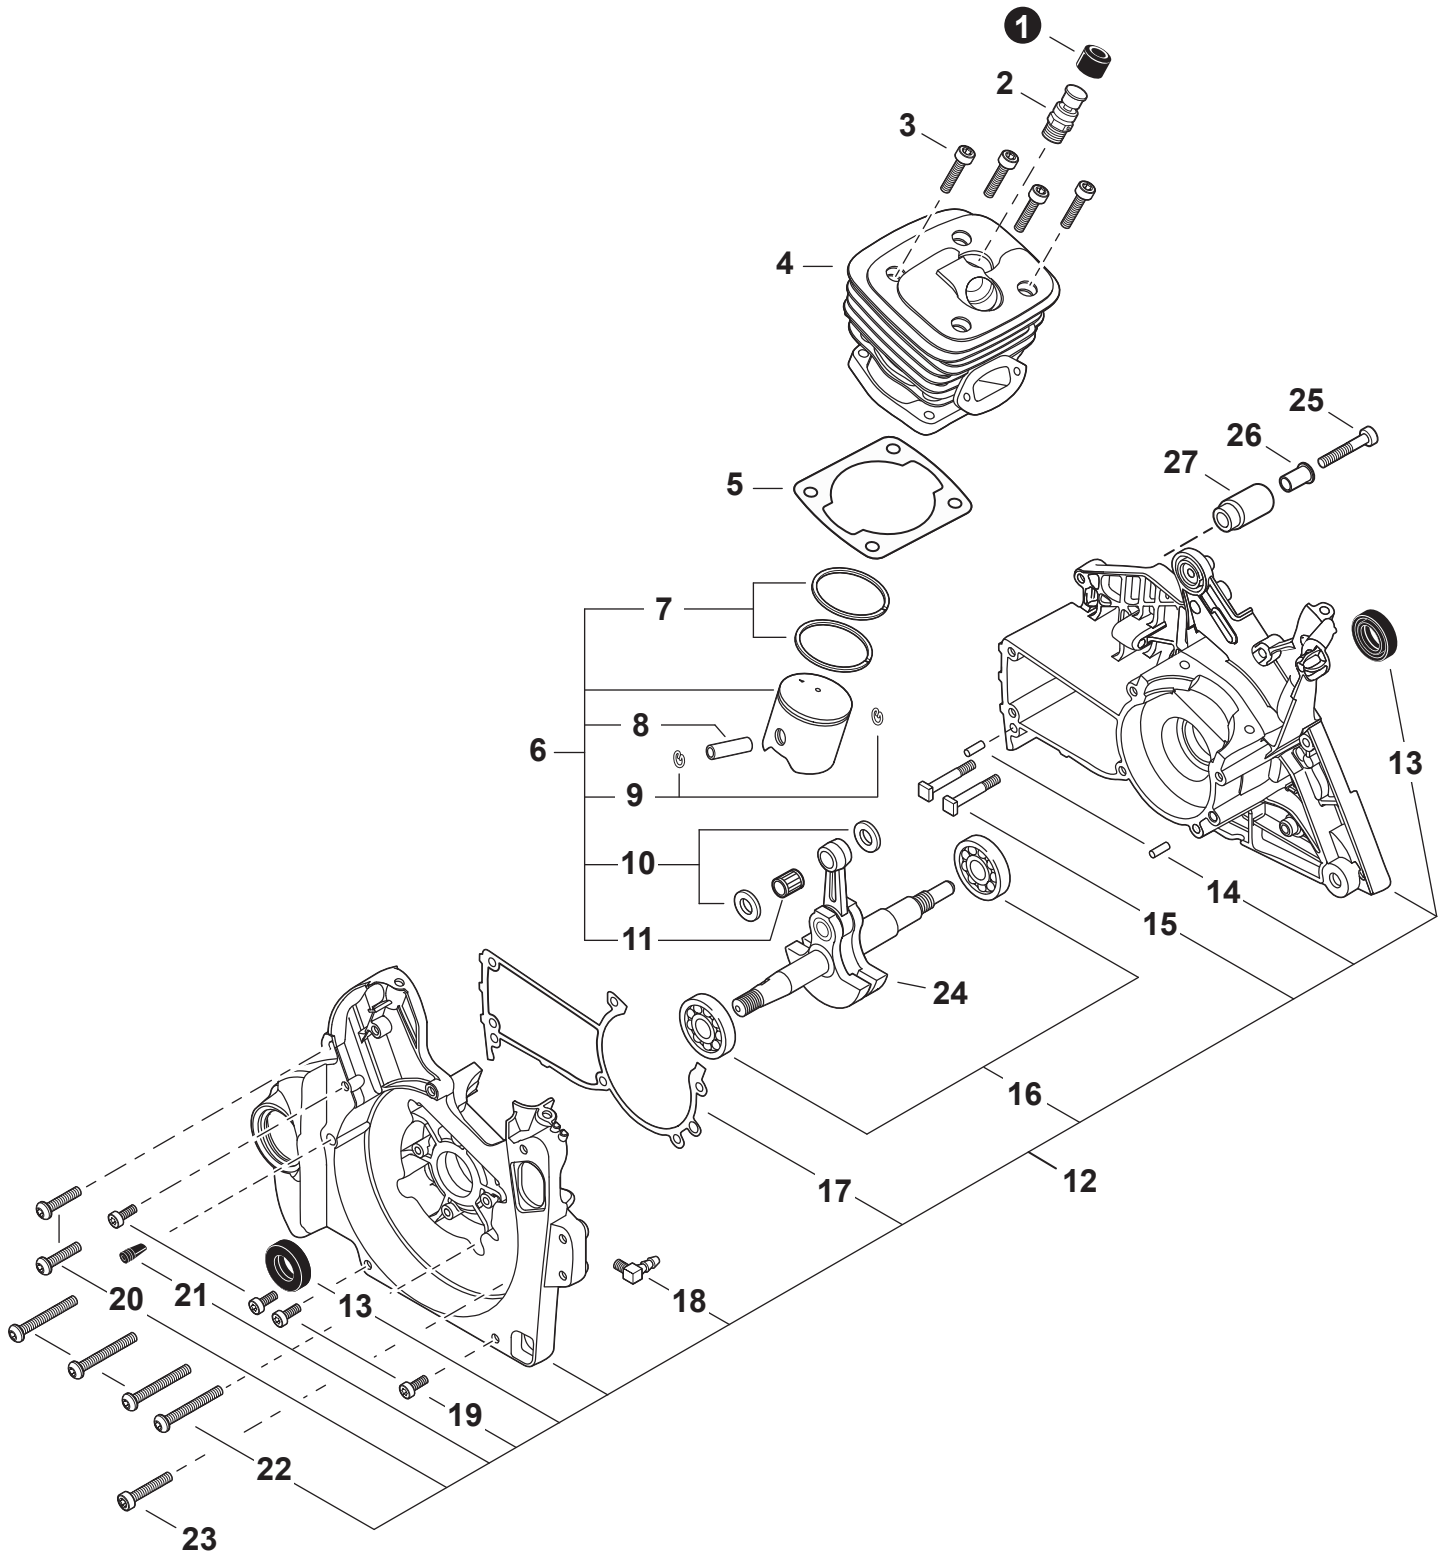

NO.	PART NUMBER	QTY.	DESCRIPTION	DESCRIPCIÓN
1	V141000090	1	COVER, DUST	CUBIERTA ANTIPOLVO
2	A014000110	1	VALVE ASSY, DECOMPRESSION	MONTAJE DE VÁLVULA PURGA
3	V805000220	4	BOLT, TORX 5x25	PERNO TORX 5x25
4	A130002160	1	CYLINDER	CILINDRO
5	V100000270	1	GASKET, CYLINDER	EMPAQUETADURA DE CILINDRO
6	P021043991	1	PISTON KIT	JUEGO DE PISTÓN
7	A101000210	2	+RING, PISTON	+ANILLO DEL PISTÓN
8	V609000010	1	+PIN, PISTON	+PASADOR DEL PISTÓN
9	V580000030	2	+RING, SNAP 11	+ANILLO RETENEDOR 11
10	V308000040	2	+WASHER, THRUST	+ARANDELA DE EMPUJE
11	V556000000	1	+BEARING, NEEDLE 11	+COJINETE DE AGUJAS 11
12	P200000960	1	CRANKCASE KIT	JUEGO DE CÁRTER
13	V508000100	2	+SEAL, OIL 15	+SELLO DE ACEITE 15
14	90033050100	2	+PIN, LOCATING 5x10	+PASADOR DE POSICIONAMIENTO 5x10
15	43301119831	2	+STUD, GUIDE BAR 8	+PERNO PRISIONERO 8
16	9403646202	2	+BEARING, BALL 6202	+COJINETE DE BOLAS 6202
17	V102000060	1	+GASKET, CRANKCASE	+EMPAQUETADURA DE CÁRTER
18	43723914730	1	+CONNECTOR, PIPE	+CONECTOR DE TUBO
19	V805000160	4	+BOLT, TORX 5x20	+PERNO TORX 5x20
20	V805000010	2	+BOLT, TORX 5x20	+PERNO TORX 5x20
21	43611413930	1	+VENT ASSY	+VÁLVULA DE RESPIRADERO
22	V805000020	4	+BOLT, TORX 5x35	+PERNO TORX 5x35
23	V805000170	1	BOLT, TORX 5x25	PERNO TORX 5x25
24	A011001270	1	CRANKSHAFT ASSY	MONTAJE DE CIGÜEÑAL
25	V805000020	1	BOLT, TORX 5x35	PERNO TORX 5x35
26	V353000120	1	COLLAR 5	COLLAR 5
27	C310000030	1	CATCHER, CHAIN	CAPTOR DE CADENA