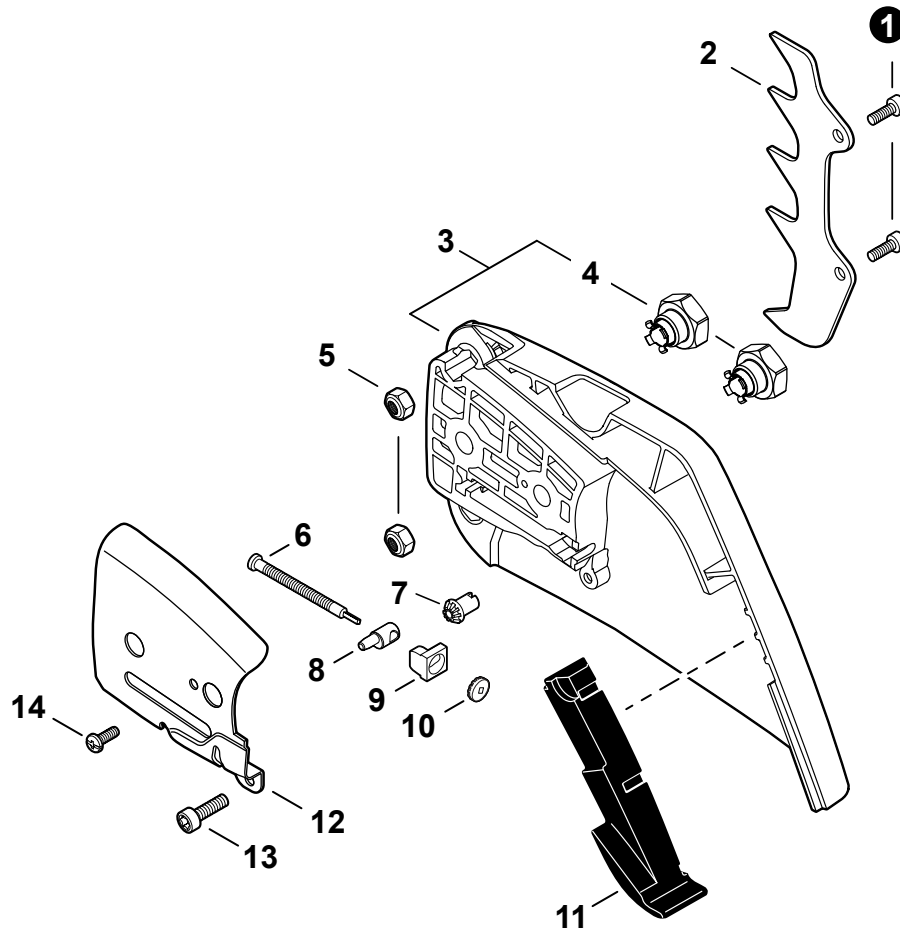

NO.	PART NUMBER	QTY.	DESCRIPTION	DESCRIPCIÓN
1	V805000300	2	BOLT, TORX 5x12	PERNO TORX 5x12
2	C304000300	1	SPIKE, BUMPER	PARAGOLPES CON PÚAS
3	C300001200	1	GUARD, SPROCKET	CUBIERTA DEL PIÑÓN
4	V265000660	2	+NUT 8	+TUERCA 8
5	90056000005	2	NUT, LOCK M5	CONTRATUERCA M5
6	V203002140	1	SCREW, CHAIN TENSION 63 MM	TORNILLO DEL TENSOR DE CADENA 63 MM
7	V651001040	1	GEAR, BEVEL	ENGRANAJE CÓNICO
8	C309000160	1	TENSIONER, CHAIN	TENSOR DE CADENA
9	V355000800	1	COLLAR 8	COLLAR 8
10	V651001050	1	GEAR, BEVEL	ENGRANAJE CÓNICO
11	C302000011	1	CUSHION	AMORTIGUADOR
12	C305000101	1	PLATE, GUIDE - OUTER	PLACA GUÍA - EXTERNO
13	V804000000	1	BOLT, TORX 4x12	PERNO TORX 4x12
14	9132503005	1	SCREW 3x5	TORNILLO 3x5