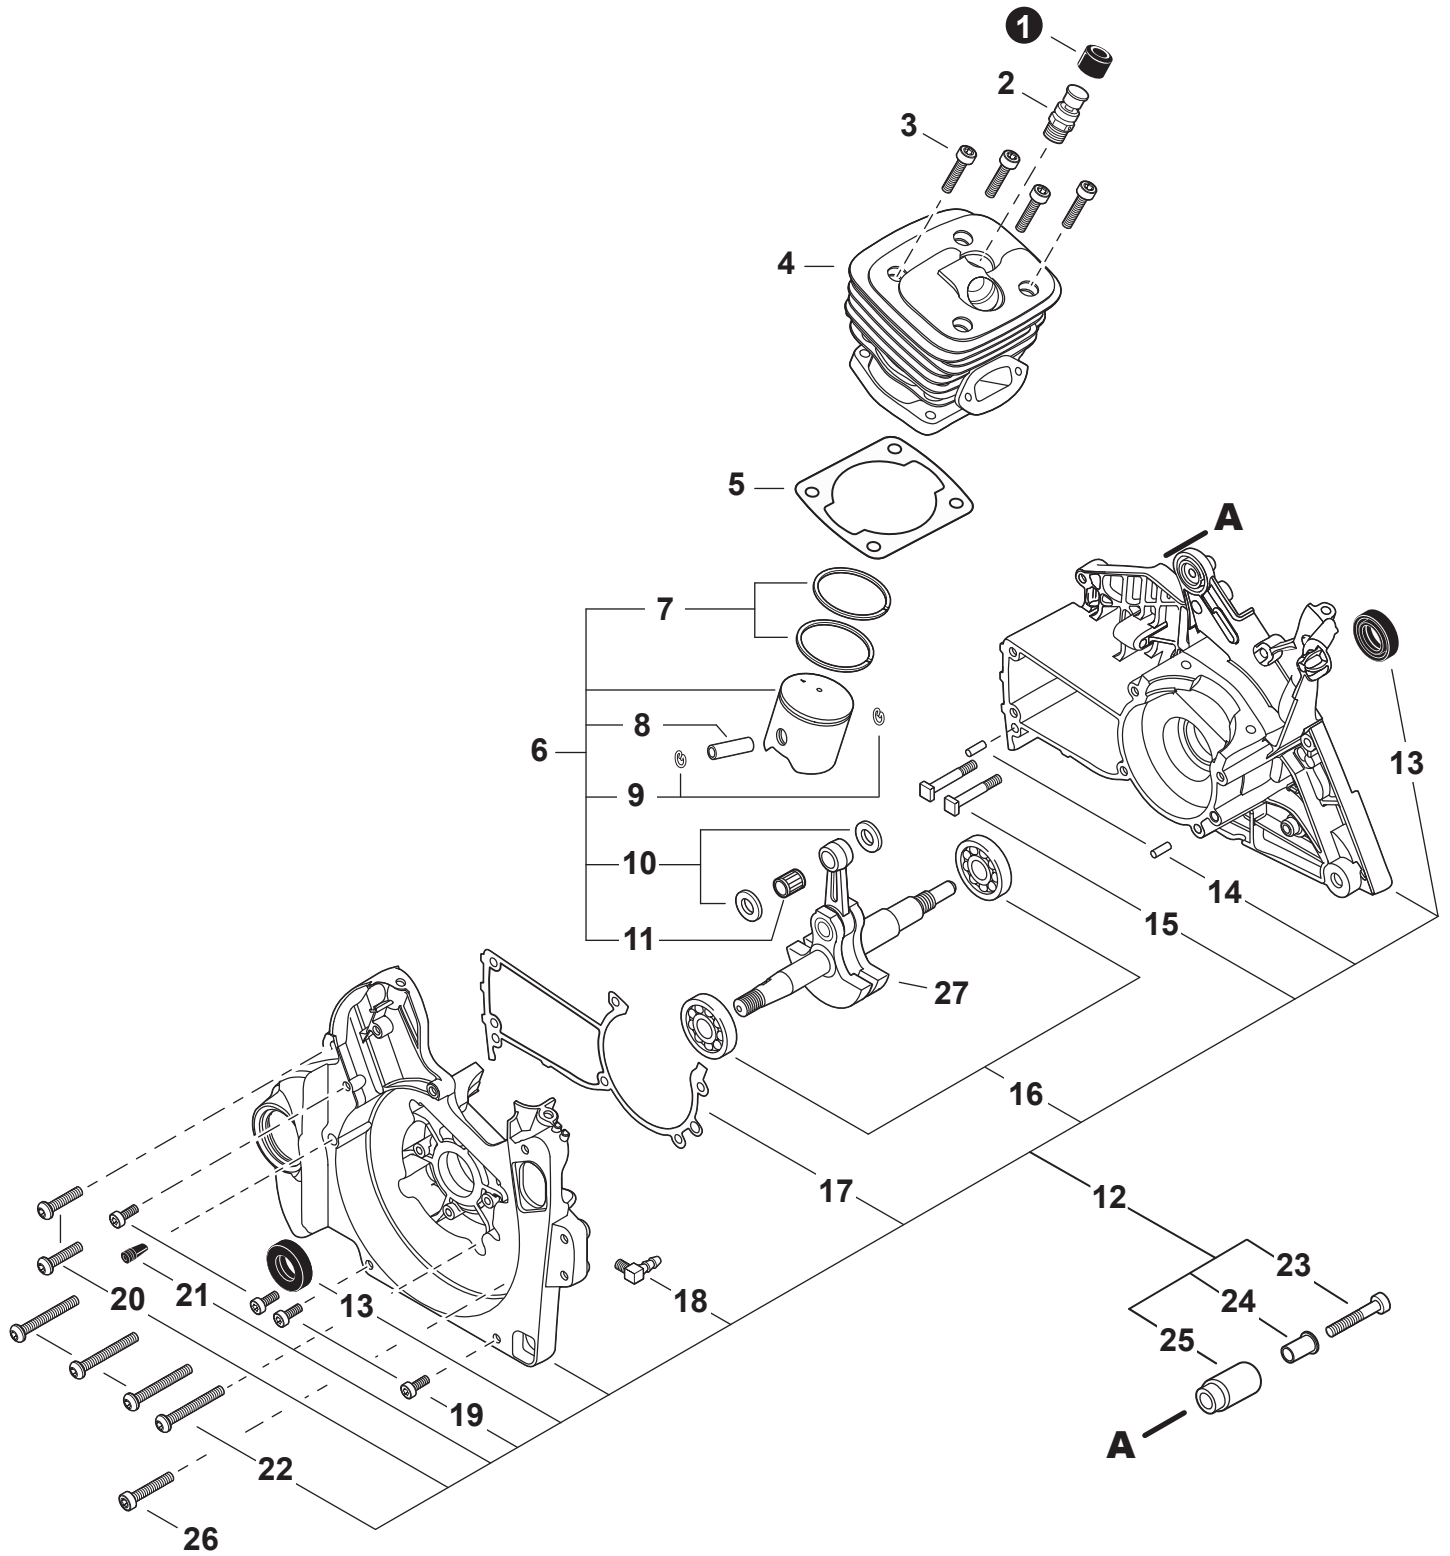

NO.	PART NUMBER	QTY.	DESCRIPTION	DESCRIPCIÓN
1	V805000000	3	BOLT, TORX 5x16	PERNO TORX 5x16
2	A160001081	1	COVER, ENGINE	CUBIERTA DE MOTOR
3	A239000070	1	PIPE, INTAKE	TUBO DE ADMISIÓN
4	V805000000	1	BOLT, TORX 5x16	PERNO TORX 5x16
5	E106000020	1	GUIDE, AIR	GUÍA DE AIRE
6	V341000140	1	SHIELD, HEAT 75x32x0.15	PROTECTOR TÉRMICO 75x32x0.15

NO.	PART NUMBER	QTY.	DESCRIPTION	DESCRIPCIÓN
1	V141000090	1	COVER, DUST	CUBIERTA ANTIPOLVO
2	A014000110	1	VALVE ASSY, DECOMPRESSION	MONTAJE DE VÁLVULA PURGA
3	V805000220	4	BOLT, TORX 5x25	PERNO TORX 5x25
4	A130002160	1	CYLINDER	CILINDRO
5	V100000270	1	GASKET, CYLINDER	EMPAQUETADURA DE CILINDRO
6	P021043991	1	PISTON KIT	JUEGO DE PISTÓN
7	A101000210	2	+RING, PISTON	+ANILLO DEL PISTÓN
8	V609000010	1	+PIN, PISTON	+PASADOR DEL PISTÓN
9	V580000030	2	+RING, SNAP 11	+ANILLO RETENEDOR 11
10	V308000040	2	+WASHER, THRUST	+ARANDELA DE EMPUJE
11	V556000000	1	+BEARING, NEEDLE 11	+COJINETE DE AGUJAS 11
12	P200000960	1	CRANKCASE KIT	JUEGO DE CÁRTER
13	V508000100	2	+SEAL, OIL 15	+SELLO DE ACEITE 15
14	90033050100	2	+PIN, LOCATING 5x10	+PASADOR DE POSICIONAMIENTO 5x10
15	43301119831	2	+STUD, GUIDE BAR 8	+PERNO PRISIONERO 8
16	9403646202	2	+BEARING, BALL 6202	+COJINETE DE BOLAS 6202
17	V102000060	1	+GASKET, CRANKCASE	+EMPAQUETADURA DE CÁRTER
18	43723914730	1	+CONNECTOR, PIPE	+CONECTOR DE TUBO
19	V805000160	4	+BOLT, TORX 5x20	+PERNO TORX 5x20
20	V805000010	2	+BOLT, TORX 5x20	+PERNO TORX 5x20
21	43611413930	1	+VENT ASSY	+VÁLVULA DE RESPIRADERO
22	V805000020	4	+BOLT, TORX 5x35	+PERNO TORX 5x35
23	V805000170	1	BOLT, TORX 5x25	PERNO TORX 5x25
24	A011001270	1	CRANKSHAFT ASSY	MONTAJE DE CIGÜEÑAL
25	V805000020	1	BOLT, TORX 5x35	PERNO TORX 5x35
26	V353000120	1	COLLAR 5	COLLAR 5
27	C310000030	1	CATCHER, CHAIN	CAPTOR DE CADENA