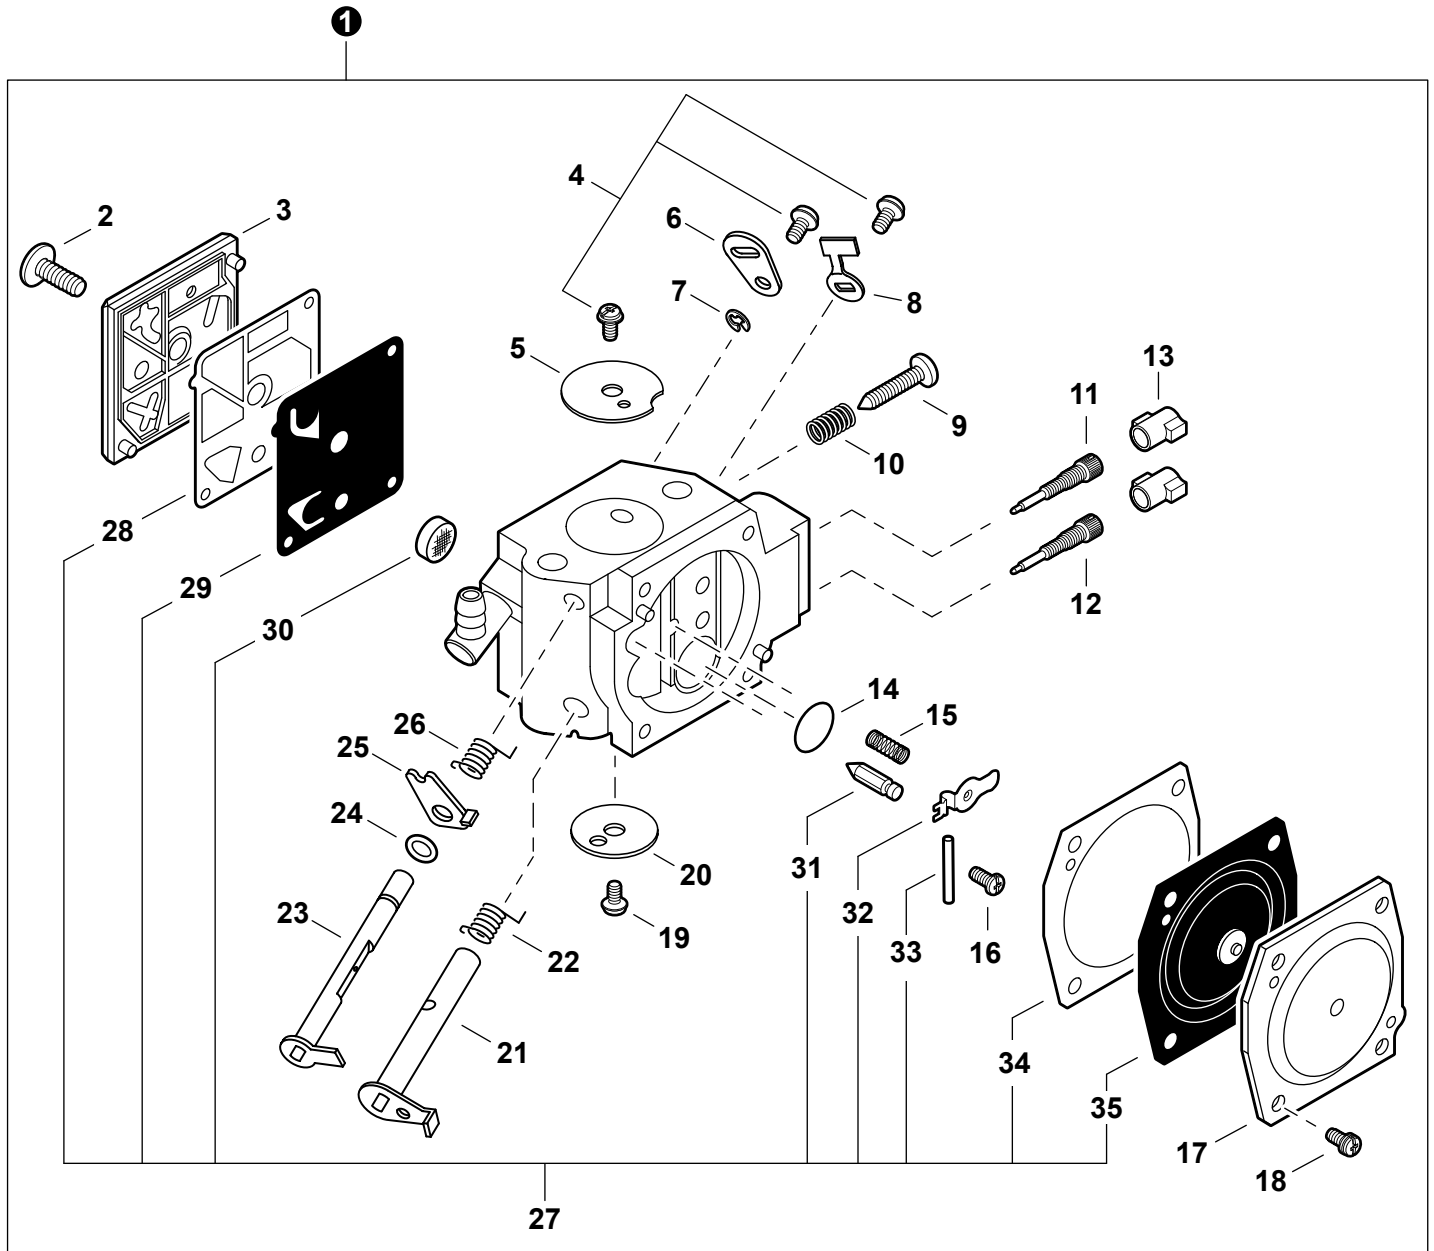

NO.	PART NUMBER	QTY.	DESCRIPTION	DESCRIPCIÓN
1	A021004150	1	CARBURETOR HDA-316	CARBURADOR HDA-316
2	12311016130	1	+SCREW	+TORNILLO
3	12312419830	1	+COVER, FUEL PUMP	+CUBIERTA DE LA BOMBA DE COMBUSTIBLE
4	12311438830	3	+SCREW	+TORNILLO
5	12311616130	1	+VALVE, THROTTLE	+VÁLVULA DEL ACELERADOR
6	P003002300	1	+LEVER, CHOKE	+PALANCA DE ESTRANGULADOR
7	12312715030	1	+E-RING	+RETENEDOR TIPO "E"
8	12315630830	1	+STOP, THROTTLE	+ALTO DEL ACELERADOR
9	12313404260	1	+SCREW, IDLE ADJUST	+TORNILLO PARA AJUSTAR EL RALENTI
10	12313304260	1	+SPRING, IDLE ADJUST	+RESORTE PARA AJUSTAR EL RALENTÍ
11	12312032631	1	+NEEDLE, HIGH SPEED	+AGUJA DE REGULACION ALTA (H)
12	12311802261	1	+NEEDLE, MIXTURE	+AGUJA DE REGULACION
13	P003000010	2	+CAP, LIMITER	+PROTECTOR DE TORNILLO
14	12314610631	1	+PLUG, WELCH	+TAPÓN WELCH
15	12312232630	1	+SPRING	+RESORTE
16	12313903930	1	+SCREW, METERING LEVER PIN	+TORNILLO PASADOR DE PALANCA DE MEDICIÓN
17	12314217330	1	+COVER, METERING DIAPHRAGM	+TAPA DE DIAFRAGMA DE MEDICIÓN
18	12313002960	4	+SCREW	+TORNILLO
19	P003002380	1	+SCREW	+TORNILLO
20	12313216130	1	+VALVE, THROTTLE	+VÁLVULA DEL ACELERADOR
21	P003002280	1	+SHAFT, THROTTLE	+EJE DEL ACELERADOR
22	P003000560	1	+SPRING, THROTTLE RETURN	+RESORTE DEL ACELERADOR
23	P003002290	1	+SHAFT, CHOKE	+EJE DEL ESTRANGULADOR
24	12314926030	1	+WASHER	+ARANDELA
25	P003000620	1	+LEVER, FAST IDLE	+PALANCA DE RALENTÍ RÁPIDO
26	P003000610	1	+SPRING, CHOKE RETURN	+RESORTE RETORNADOR ESTRANGULADOR
27	P033000000	1	+REPAIR KIT	+JUEGO DE REPARACIÓN
28		1	++GASKET, FUEL PUMP	++EMPAQUETADURA DE LA BOMBA DE COMBUSTIBLE
29		1	++DIAPHRAGM, FUEL PUMP	++DIAFRAGMA DE LA BOMBA DE COMBUSTIBLE
30		1	++SCREEN, FUEL INLET	++MALLA FILTRADORA
31		1	++VALVE, INLET NEEDLE	++VÁLVULA REGULADORA
32		1	++LEVER, METERING	++PALANCA DE MEDICIÓN
33		1	++PIN, METERING LEVER	++PASADOR DE PALANCA DE MEDICIÓN
34		1	++GASKET, METERING DIAPHRAGM	++EMPAQUETADURA DIAFRAGMA DE MEDICIÓN
35		1	++DIAPHRAGM, METERING	++DIAFRAGMA DE MEDICIÓN