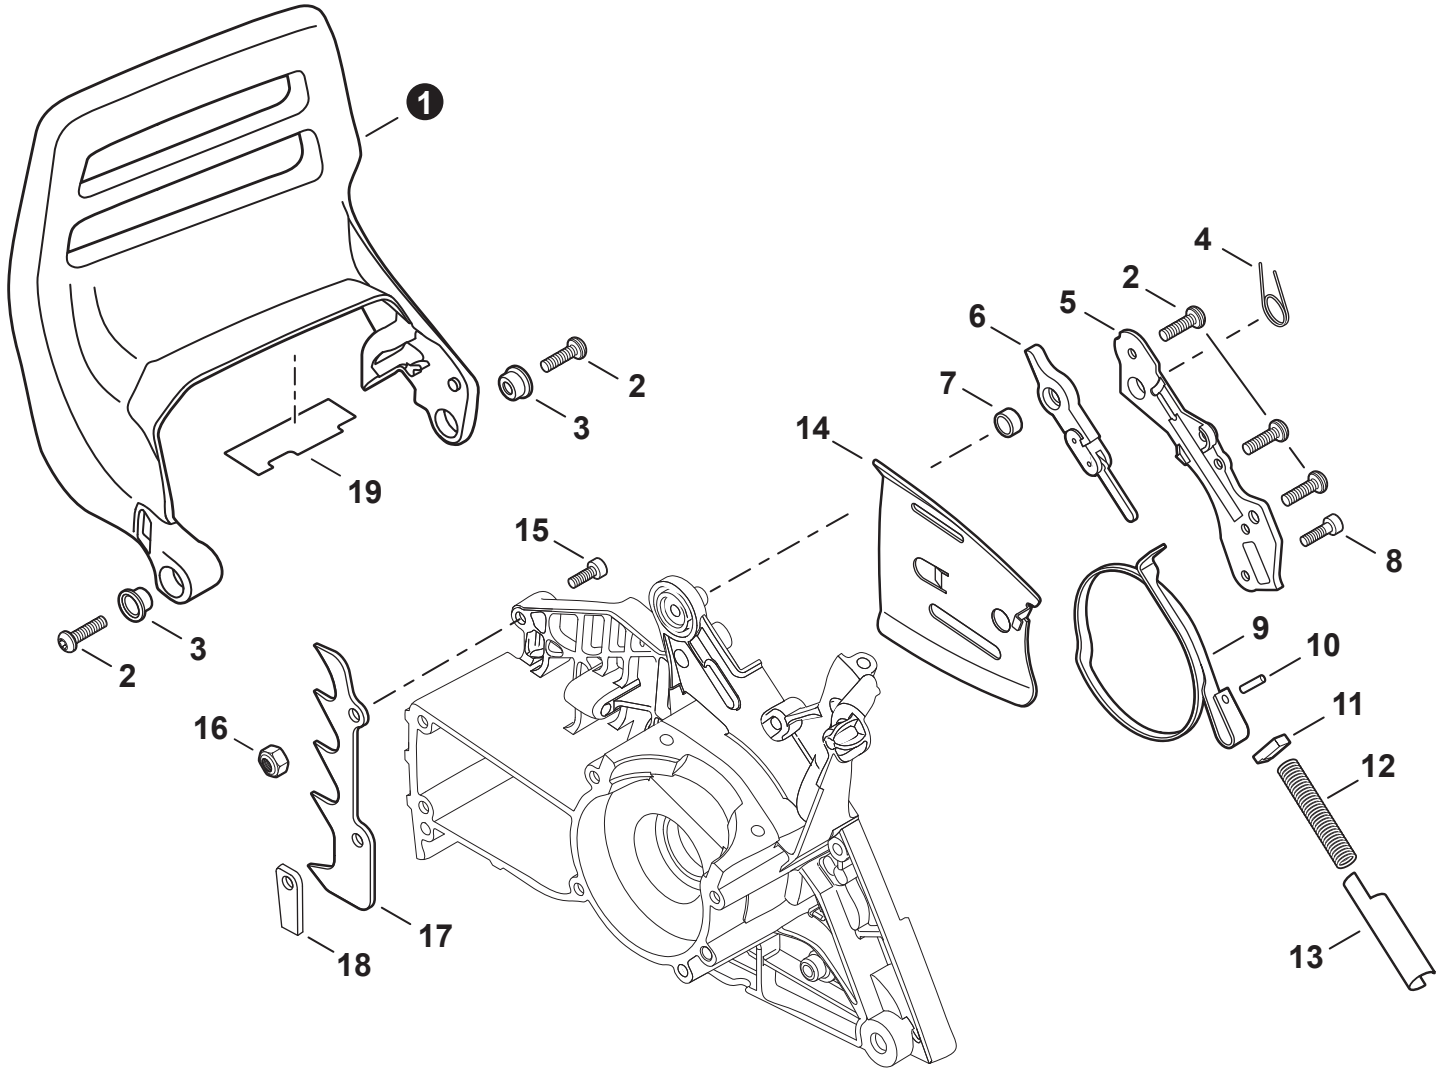

NO.	PART NUMBER	QTY.	DESCRIPTION	DESCRIPCIÓN
1	C320000182	1	LEVER, BRAKE	PALANCA DE FRENO
2	V805000000	5	BOLT, TORX 5x16	PERNO TORX 5x16
3	V356000440	2	COLLAR 11.2x16.2xT0.6	COLLAR 11.2x16.2xT0.6
4	V452000400	1	SPRING, TORSION	RESORTE DE TORSIÓN
5	C345000283	1	COVER, BRAKE	CUBIERTA DE FRENO
6	C334000111	1	CONNECTOR, BRAKE	CONECTOR DE FRENO
7	V356000470	1	SPACER 12x10xT: 1.0	ESPACIADOR 12x10xT: 1.0
8	V804000000	1	BOLT, TORX 4x12	PERNO TORX 4x12
9	C328000121	1	BAND, BRAKE	BANDA DE FRENO
10	9305030098	1	PIN, SPRING 3x9.8	PASADOR ÉLASTICO 3x9.8
11	V376000450	1	GUIDE	GUÍA
12	V450000740	1	SPRING, COMPRESSION 12x70.5	RESORTE DE COMPRESIÓN 12x70.5
13	C603000220	1	PLATE, SIDE	PLACA LATERAL
14	C305000111	1	PLATE, GUIDE - INNER	PLACA GUÍA - INTERNA
15	V805000250	2	BOLT, TORX 5x16	PERNO TORX 5x16
16	90056000005	1	NUT, LOCK M5	CONTRATUERCA M5
17	C304000290	1	SPIKE, BUMPER	PARAGOLPES CON PÚAS
18	V376001890	1	SPACER	ESPACIADOR
19	V341000131	1	SHIELD, HEAT 75x27x0.15	PROTECTOR TÉRMICO 75x27x0.15