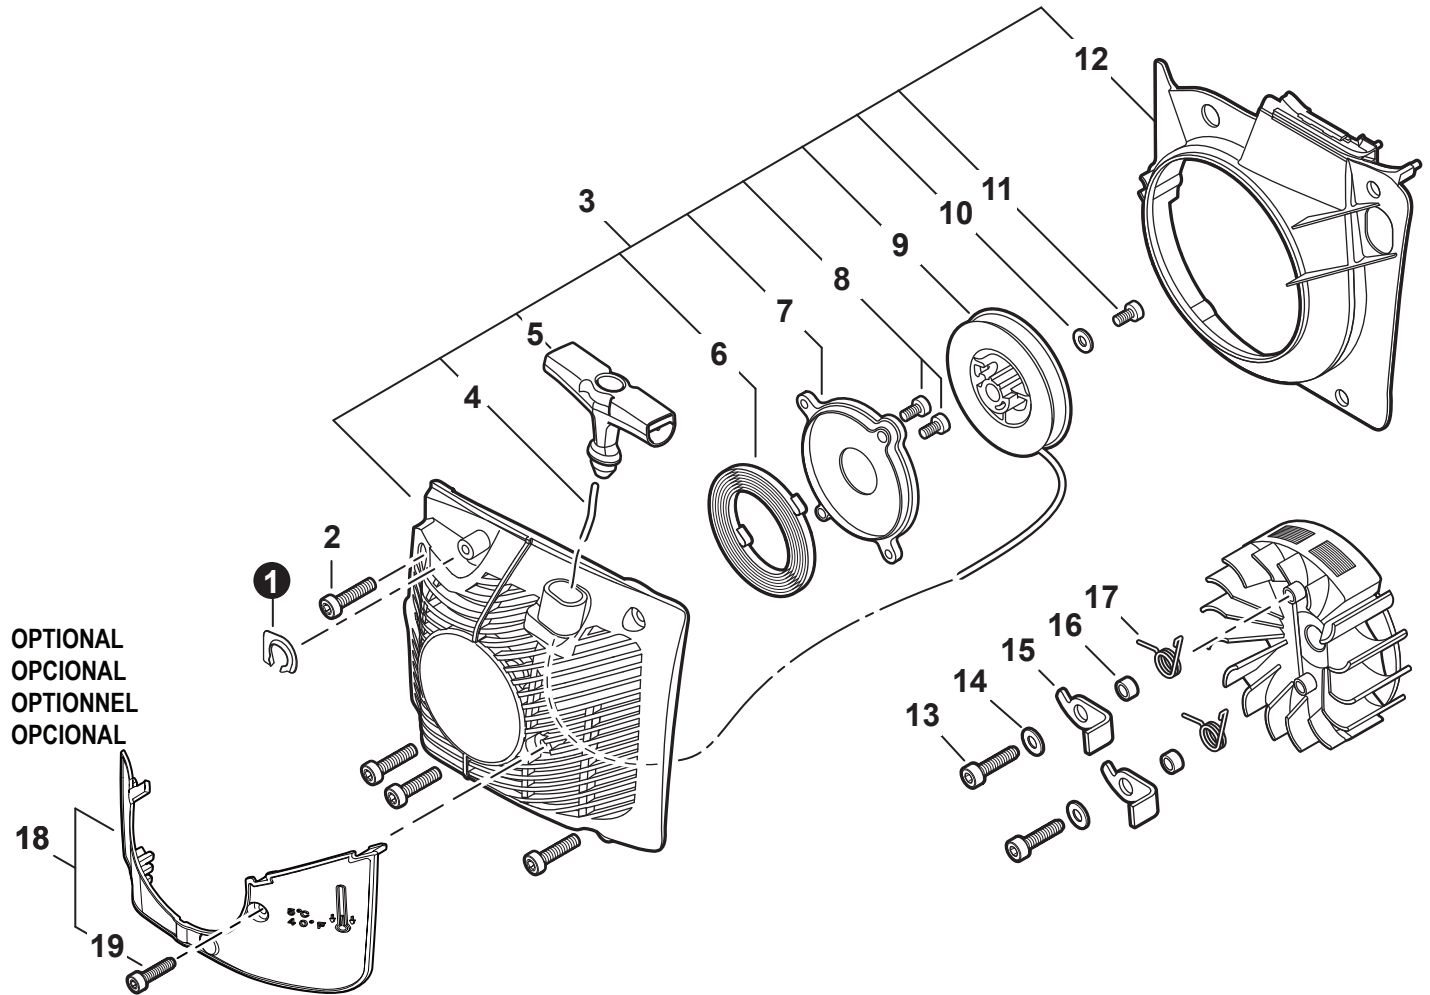

NO.	PART NUMBER	QTY.	DESCRIPTION	DESCRIPCIÓN
1	V150003800	1	PLATE, EYE	PLACA
2	V805000160	4	BOLT, TORX 5x20	PERNO TORX 5x20
3	P200001010	1	STARTER ASSY, RECOIL	MONTAJE DE ARRANCADOR AUTORRETRÁCTIL
4	A509000460	1	+ROPE, STARTER 4x950	+CUERDA DEL ARRANCADOR 4x950
5	A511000300	1	+GRIP, STARTER	+AGARRE DEL ARRANCADOR
6	17722035430	1	+SPRING, RECOIL	+RESORTE RECULAR
7	A503000032	1	+PLATE, STARTER	+PLACA DEL ARRANCADOR
8	V804000000	2	+BOLT, TORX 4x12	+PERNO TORX 4x12
9	A506000112	1	+REEL, ROPE	+CARRETE DE CUERDA
10	17721402830	1	+WASHER 5.2x16x1.0	+ARANDELA 5.2x16x1.0
11	V805000130	1	+BOLT, TORX 5x10	+PERNO TORX 5x10
12	A172000843	1	+COVER, FAN	+CUBIERTA DE VENTILADOR
13	V835000000	2	BOLT, TORX 5x16	PERNO TORX 5x16
14	90060300005	2	WASHER 5.5x12x0.8	ARANDELA 5.5x12x0.8
15	17721819830	2	PAWL, STARTER	TRINQUETE
16	17724704630	2	SPACER 5.2x8x2.1	ESPACIADOR 5.2x8x2.1
17	17723435430	2	SPRING, TORSION	RESORTE DE TORSIÓN
18	P021045730	1	SHIELD KIT - SNOW	KIT DE PROTECTOR DE NIEVE
19	V804000000	1	+BOLT, TORX 4x12	+PERNO TORX 4x12