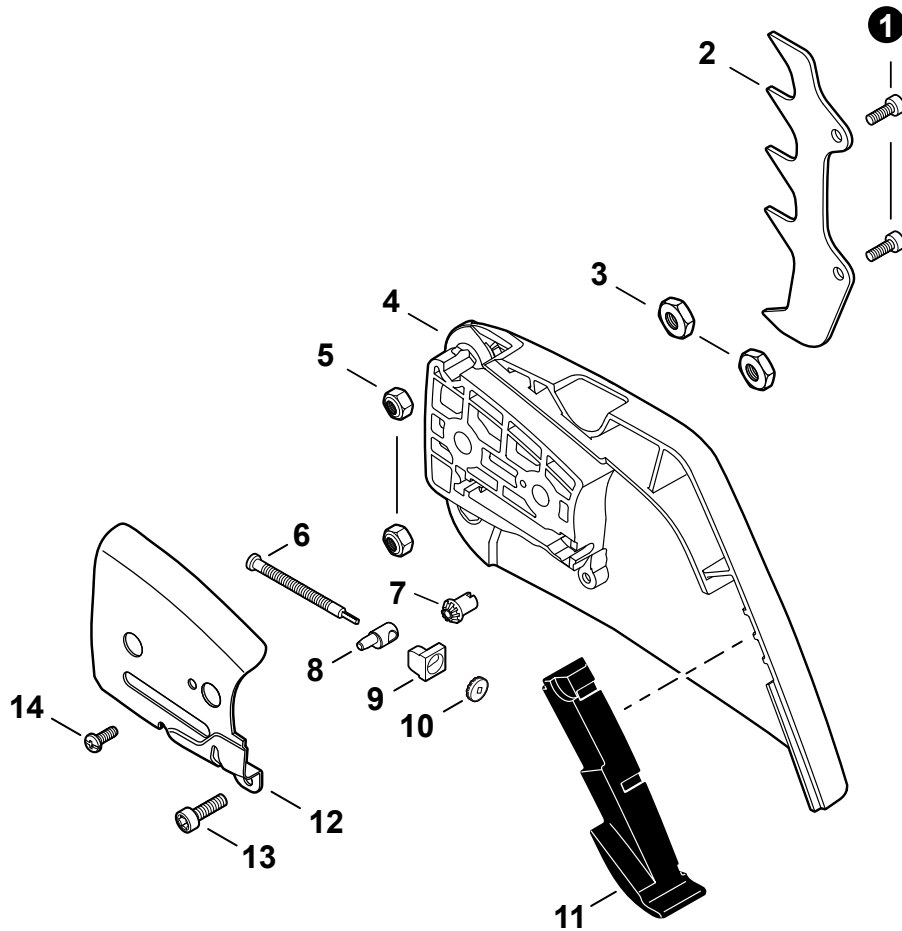

NO.	PART NUMBER	QTY.	DESCRIPTION	DESCRIPCIÓN
1	V805000300	2	BOLT, TORX 5x12	PERNO TORX 5x12
2	C304000300	1	SPIKE, BUMPER	PARAGOLPES CON PÚAS
3	V265000250	2	NUT 8	TUERCA 8
4	C300000991	1	GUARD, SPROCKET	CUBIERTA DEL PIÑÓN
5	90056000005	2	NUT, LOCK M5	CONTRATUERCA M5
6	V203002140	1	SCREW, CHAIN TENSION 63 MM	TORNILLO DEL TENSOR DE CADENA 63 MM
7	V651001040	1	GEAR, BEVEL	ENGRANAJE CÓNICO
8	C309000160	1	TENSIONER, CHAIN	TENSOR DE CADENA
9	V355000800	1	COLLAR 8	COLLAR 8
10	V651001050	1	GEAR, BEVEL	ENGRANAJE CÓNICO
11	C302000011	1	CUSHION	AMORTIGUADOR
12	C305000101	1	PLATE, GUIDE - OUTER	PLACA GUÍA - EXTERNO
13	V804000000	1	BOLT, TORX 4x12	PERNO TORX 4x12
14	9132503005	1	SCREW 3x5	TORNILLO 3x5