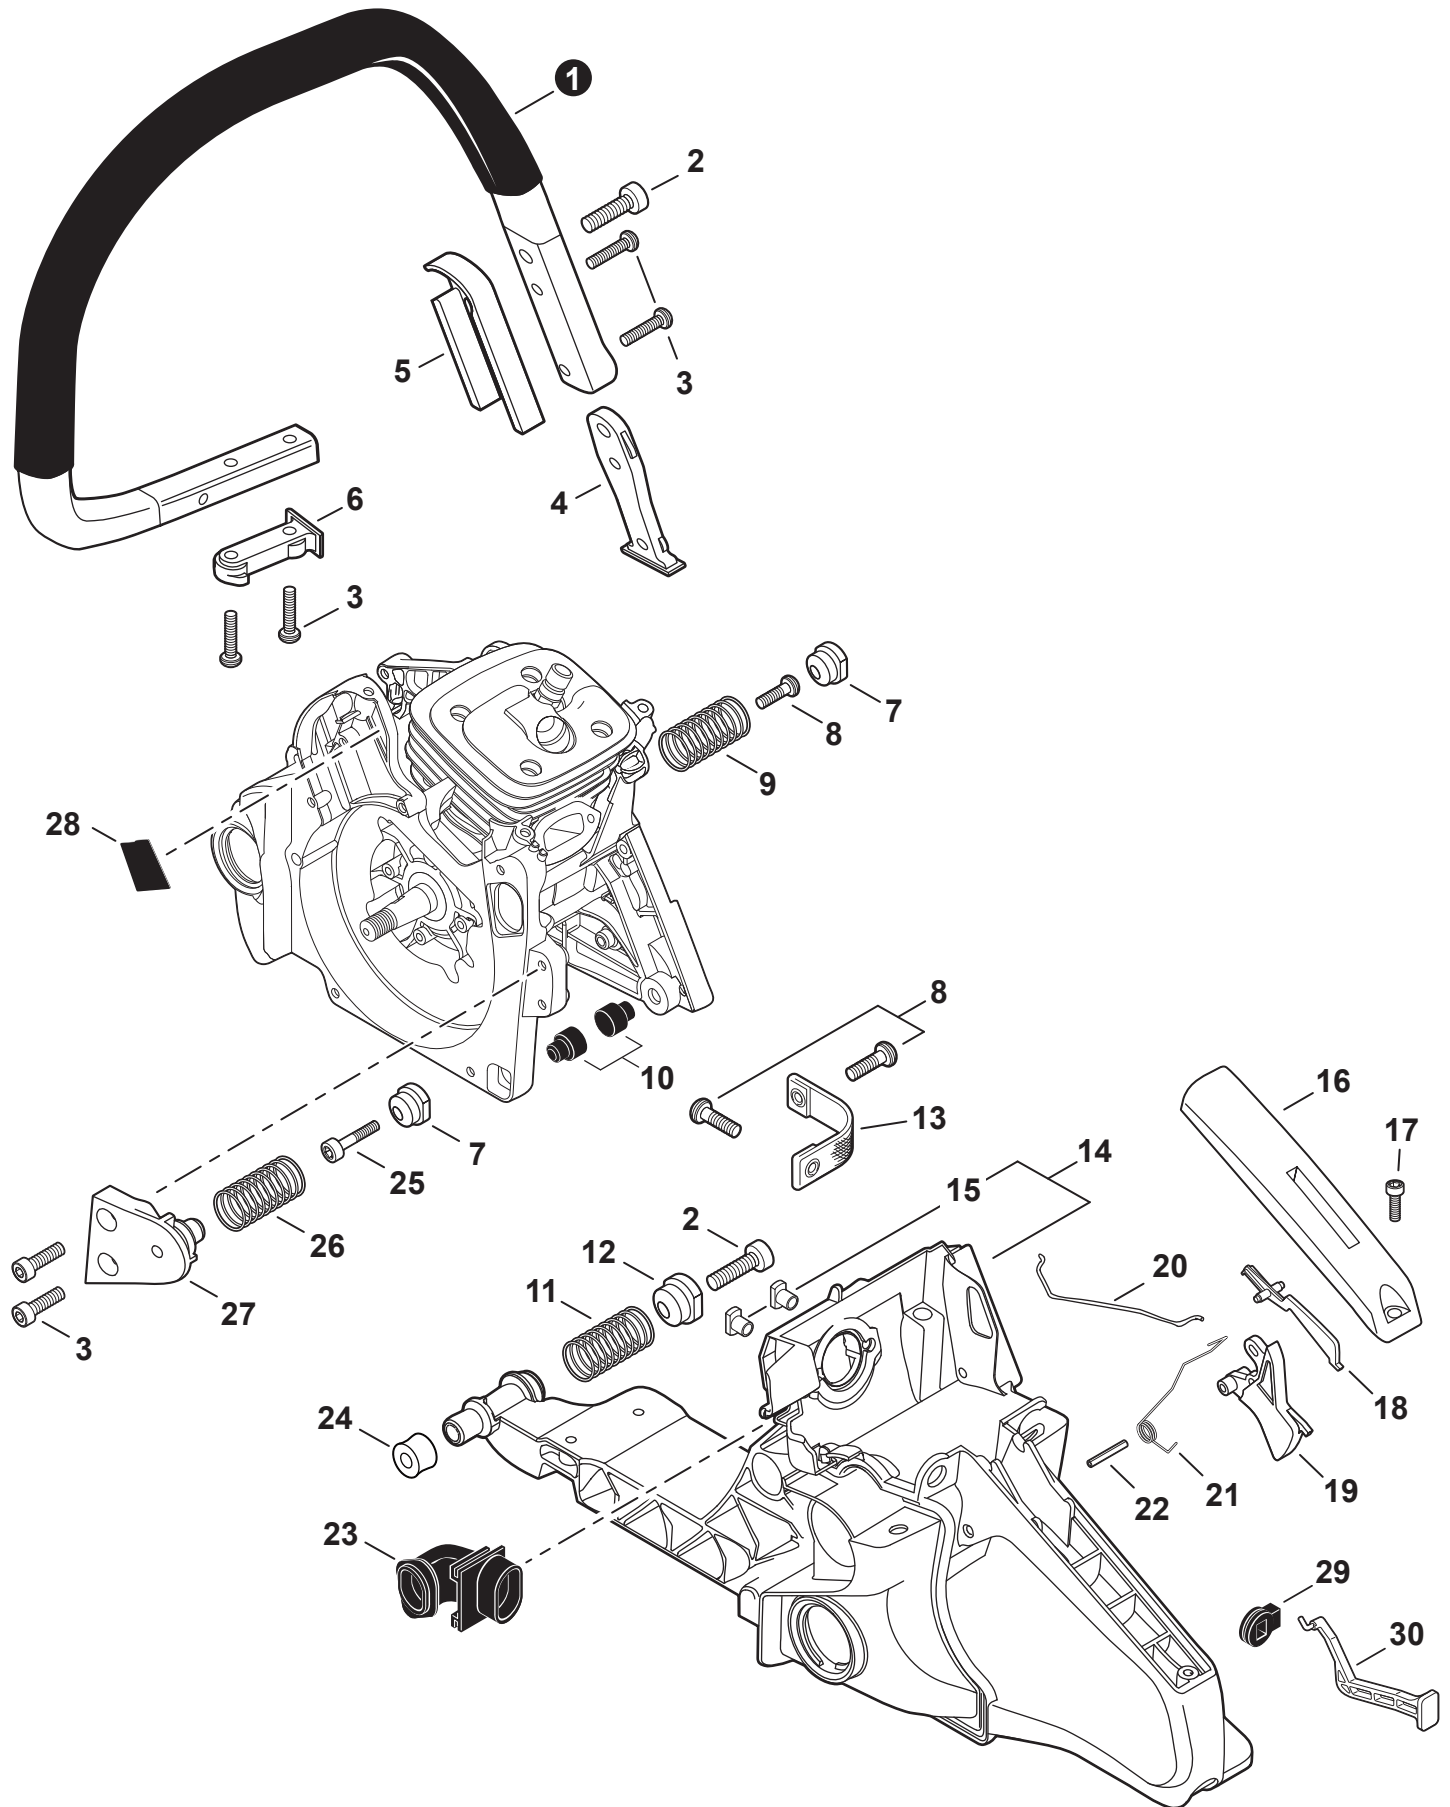

NO.	PART NUMBER	QTY.	DESCRIPTION	DESCRIPCIÓN
1	C400001171	1	HANDLE, FRONT	MANGO DELANTERO
2	V806000000	2	BOLT, TORX 6x20	PERNO TORX 6x20
3	V805000010	6	BOLT, TORX 5x20	PERNO TORX 5x20
4	C405000560	1	MOUNT, HANDLE	SOPORTE DE MANGO
5	V456000280	1	HOLDER, SPRING	RETENEDOR DE RESORTE
6	C405000570	1	MOUNT, HANDLE	SOPORTE DE MANGO
7	V456000080	2	HOLDER, SPRING 14.4	RETENEDOR DE RESORTE 14.4
8	V805000000	3	BOLT, TORX 5x16	PERNO TORX 5x16
9	V450000730	1	SPRING, COMPRESSION 17x38.4x2.6	RESORTE DE COMPRESIÓN 17x38.4x2.6
10	V420003800	2	CUSHION	AMORTIGUADOR
11	V450000771	1	SPRING, COMPRESSION 20x40x3.3	RESORTE DE COMPRESIÓN 20x40x3.3
12	V456000101	1	HOLDER, SPRING 17	RETENEDOR DE RESORTE 17
13	C617000362	1	STRAP, SAFETY	CINTA DE SEGURIDAD
14	C410001252	1	HANDLE, REAR	MANGO TRASERO
15	V263000450	2	+NUT M5	+TUERCA M5
16	C411000001	1	COVER, HANDLE	CUBIERTA DE MANGO
17	V804000000	1	BOLT, TORX 4x12	PERNO TORX 4x12
18	17809037930	1	LEVER, THROTTLE LOCKOUT	PALANCA SEGURO DEL ACELERADOR
19	C450000360	1	TRIGGER, THROTTLE	GATILLO DEL ACELERADOR
20	C454000170	1	ROD, THROTTLE	VARILLA ACELERADOR
21	V452000260	1	SPRING, TORSION	RESORTE DE TORSIÓN
22	90034540025	1	PIN, SPRING 4x25 SUS	PASADOR ELÁSTICO 4x25 SUS
23	A239000060	1	PIPE, AIR INTAKE	TUBO DE ADMISIÓN DE AIRE
24	V404000210	1	CUSHION 10	AMORTIGUADOR 10
25	V805000230	1	BOLT, TORX 5x25	PERNO TORX 5x25
26	V450000760	1	SPRING, COMPRESSION 17x36.7x2.6	RESORTE DE COMPRESIÓN 17x36.7x2.6
27	V456000090	1	HOLDER, SPRING	RETENEDOR DE RESORTE
28	V376001780	1	CUSHION	AMORTIGUADOR
29	V130000030	1	GROMMET, CHOKE	OJAL ESTRANGULADOR
30	A241000172	1	ROD, CHOKE	VARILLA ESTRANGULADOR