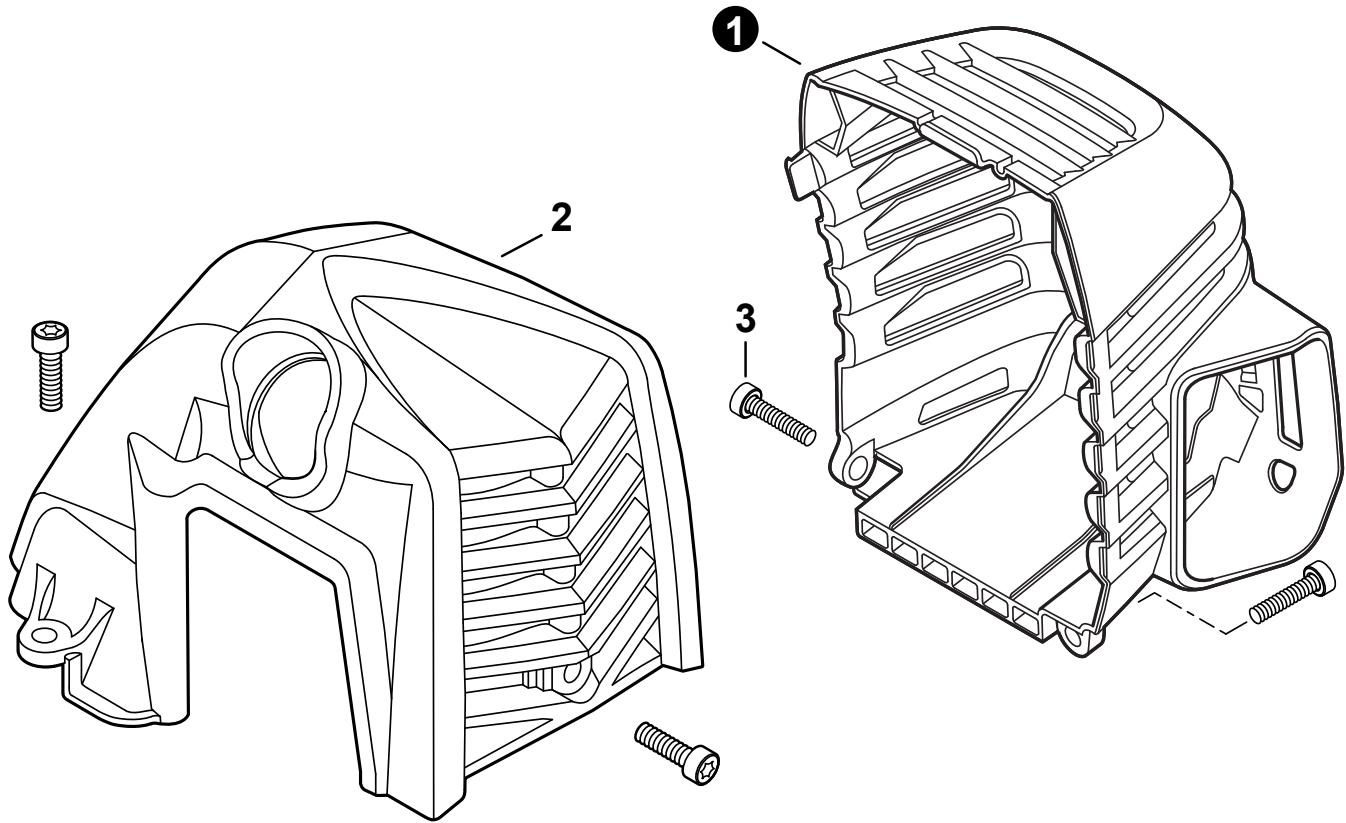

PARTS CATALOG
LISTA DE PIEZAS

PE-2620S
Straight Shaft Edger

PE-2620S
 Orilladora de eje recto

25.4 cc

SERIAL NUMBER
 NÚMERO DE SERIE

U44115001001 - U44115999999

Engine Cover	3	Main Pipe	14
Cubierta de motor		Tubo principio	
Engine	4	Control Handle	15
Motor		Mango de control	
Engine	5	Handle - Support	16
Motor		Mango de soporte	
Carburetor	6	Gear Case	17
Carburador		Caja de engranajes	
Carburetor	7	Edger Shield	18
Carburador		Protector para orilladora	
Intake	8	Labels	19
Admisión		Etiquetas	
Exhaust	9	Tools	20
Escape		Herramientas	
Ignition	10	Maintenance Kits	20
Encendido		Juegos de mantenimiento	
Starter	11	Bulk Pipe	21
Arrancador		Tubo al por mayor	
Fuel System	12	Bulk Starter Rope	21
Sistema de combustible		Cuerda del arrancador al por mayor	
Fan Case	13		
Carcasa de ventilador			