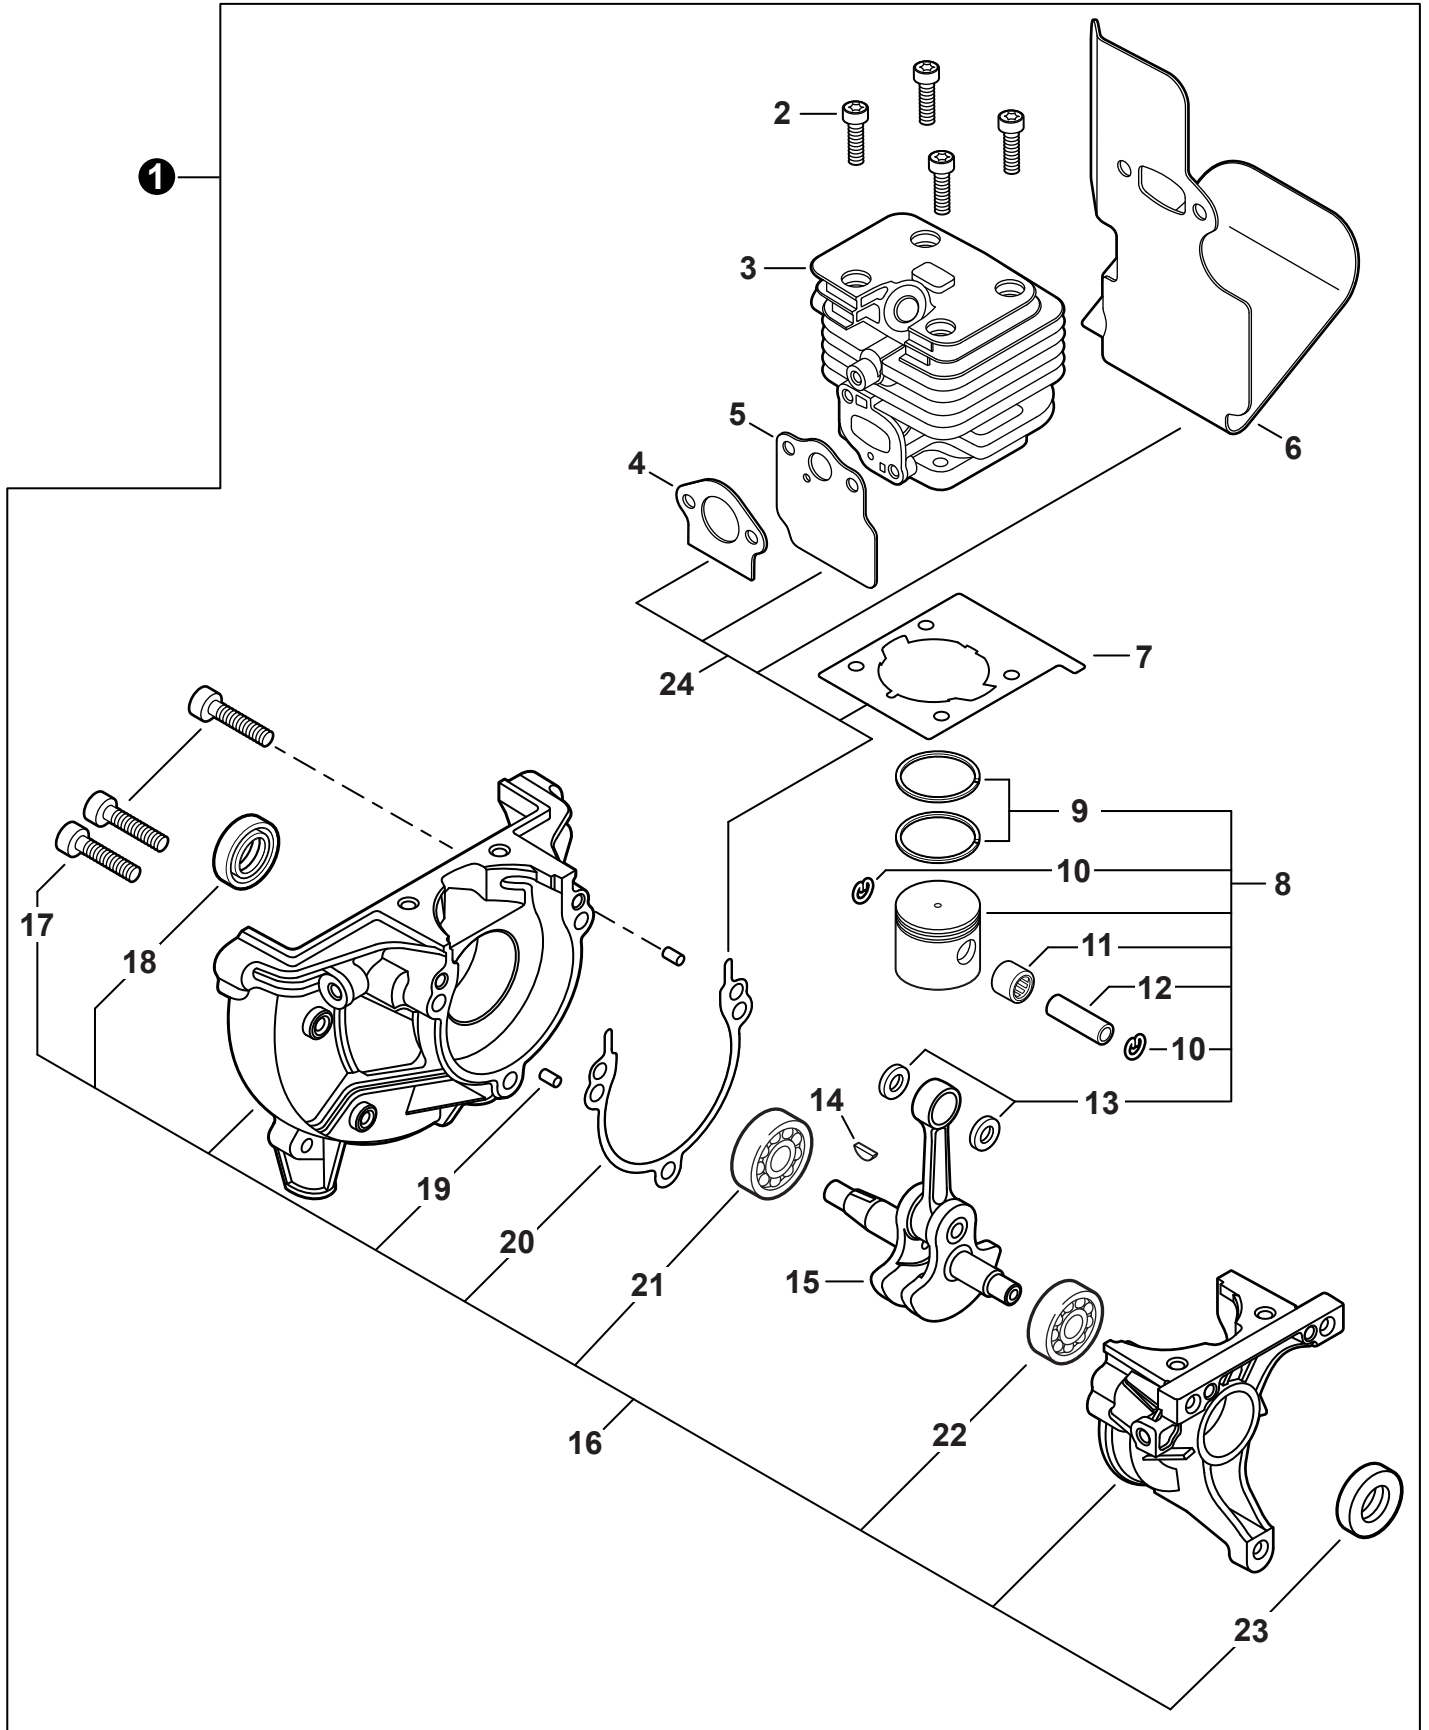

NO.	PART NUMBER	QTY.	DESCRIPTION	DESCRIPCIÓN
1	SB1118	1	SHORT BLOCK	BLOQUE CORTO
2	V805000210	4	+BOLT, TORX 5x20	+PERNO TORX 5x20
3	A130002330	1	+CYLINDER	+CILINDRO
4	V103001900	1	+GASKET, INTAKE	+EMPAQUETADURA DE ADMISIÓN
5	V103001890	1	+HEAT SHIELD, INTAKE	+PROTECTOR TÉRMICO DEL ADMISIÓN
6	V104002310	1	+HEAT SHIELD, EXHAUST	+PROTECTOR TÉRMICO DEL ESCAPE
7	V100000840	1	+GASKET, CYLINDER	+EMPAQUETADURA DE CILINDRO
8	P021050840	1	+PISTON KIT	+JUEGO DE PISTÓN
9	A101000010	2	++RING, PISTON	++ANILLO DEL PISTÓN
10	10001503931	2	++RING, SNAP	++ANILLO RETENEDOR
11	V554000020	1	++BEARING, NEEDLE 9	++COJINETE DE AGUJAS 9
12	10001335430	1	++PIN, PISTON	++PASADOR DEL PISTÓN
13	10001453630	2	++WASHER, THRUST	++ARANDELA DE EMPUJE
14	10014212330	1	+KEY, WOODRUFF	+CHAVETA WOODRUFF
15	A011001460	1	+CRANKSHAFT ASSY	+MONTAJE DE CIGÜEÑAL
16	P021050850	1	+CRANKCASE KIT	+JUEGO DE CÁRTER
17	V805000220	3	++BOLT, TORX 5x25	++PERNO TORX 5x25
18	10021242031	1	++SEAL, OIL 12	++SELLO DE ACEITE 12
19	90033040080	2	++PIN, LOCATING 4x8	++PASADOR DE POSICIONAMIENTO 4x8
20	V102000300	1	++GASKET, CRANKCASE	++EMPAQUETADURA DE CÁRTER
21	90080036001	1	++BEARING, BALL 6001	++COJINETE DE BOLAS 6001
22	90081036000	1	++BEARING, BALL	++COJINETE DE BOLAS
23	V503000040	1	++SEAL, OIL 10	++SELLO DE ACEITE 10
24	P021051540	1	GASKET KIT: ENGINE, INTAKE, EXHAUST	JUEGO DE EMPAQUETADURA - MOTOR, ADMISIÓN, ESCAPE