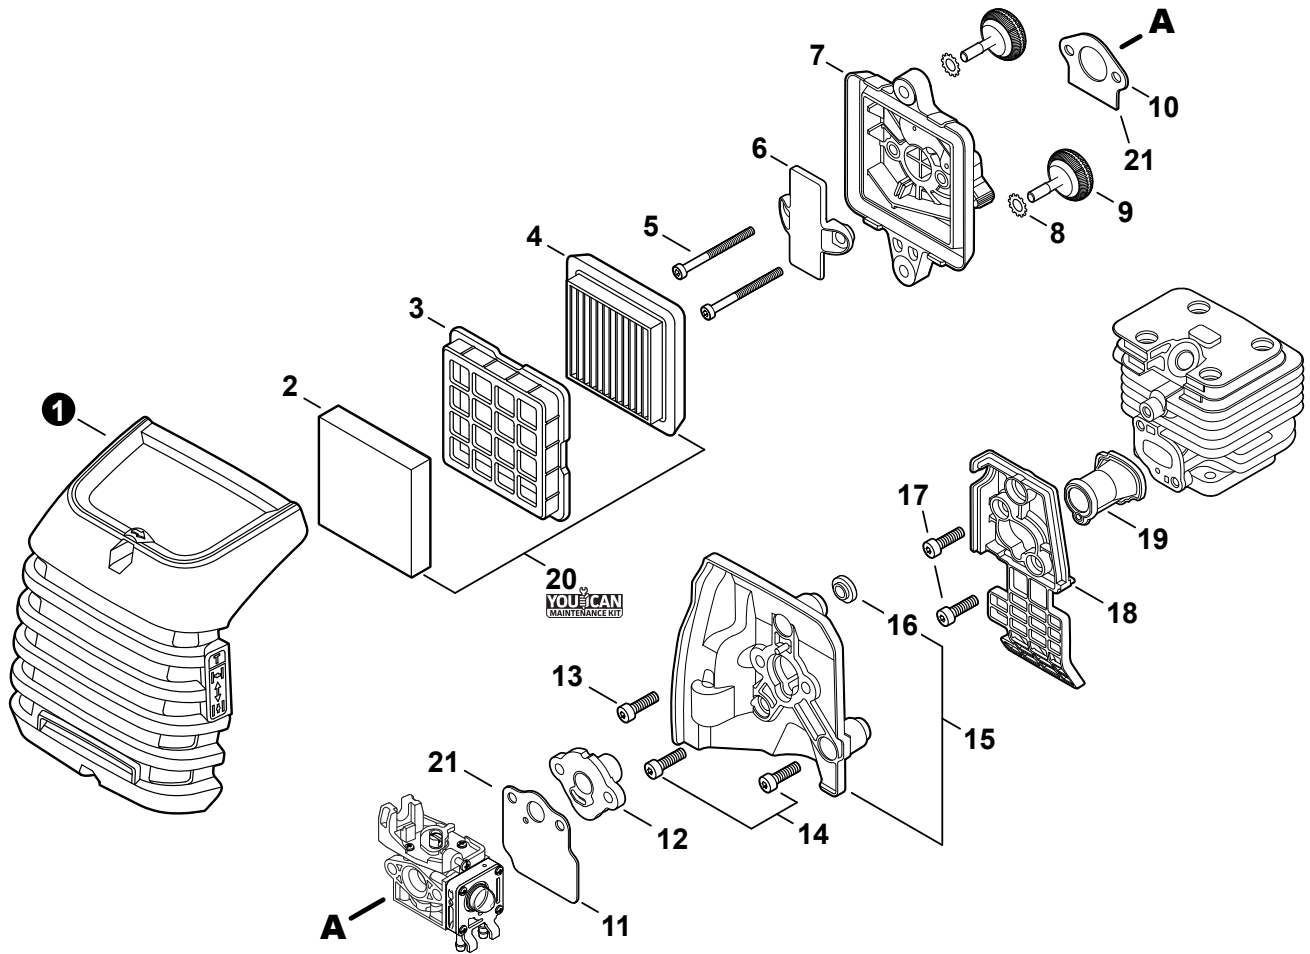

NO.	PART NUMBER	QTY.	DESCRIPTION	DESCRIPCIÓN
1	A232001891	1	COVER, AIR FILTER	CUBIERTA DEL FILTRO DE AIRE
2	A226002040	1	PRE-FILTER, FOAM	PRÉ-FILTRO DE ESPUMA
3	A227000050	1	RETAINER, PRE-FILTER	RETENEDOR, PRE-FILTRO
4	A226002030	1	FILTER, AIR	FILTRO DE AIRE
5	V805000340	2	BOLT, TORX 5x60	PERNO TORX 5x60
6	A244000370	1	PLATE, PREVENT	PLACA DE PREVENCIÓN
7	P021050880	1	CASE, AIR FILTER	CAJA DEL FILTRO DE AIRE
8	V340000210	2	WASHER, LOCK	ARANDELA DE SEGURIDAD
9	V299000640	2	THUMBSCREW	TORNILLO DE OREJETAS
10	V103001900	1	GASKET, INTAKE	EMPAQUETADURA DE ADMISIÓN
11	V103001890	1	HEAT SHIELD, INTAKE	PROTECTOR TÉRMICO DEL ADMISIÓN
12	A209001000	1	BOOT, INSULATOR PLATE	BOTA, PLACA AISLANTE
13	V855000000	1	BOLT, TORX 5x20	PERNO TORX 5x20
14	V805000150	2	BOLT, TORX 5x16	PERNO TORX 5x16
15	A209001010	1	PLATE, INSULATOR	PLACA AISLANTE
16	V353000020	1	+COLLAR 5	+COLLAR 5
17	V253001020	2	SCREW 5x16	TORNILLO 5x16
18	A206000040	1	HOLDER, BELLOWS	SOPORTE DE FUELLE
19	A202000300	1	BELLOWS, INTAKE	FUELLE DE ADMISIÓN
20	90181Y	1	TUNE-UP KIT - YOUCAN™	JUEGO DE PUESTA A PUNTO - YOUCAN™
21	P021051540	1	GASKET KIT: ENGINE, INTAKE, EXHAUST	JUEGO DE EMPAQUETADURA - MOTOR, ADMISIÓN, ESCAPE