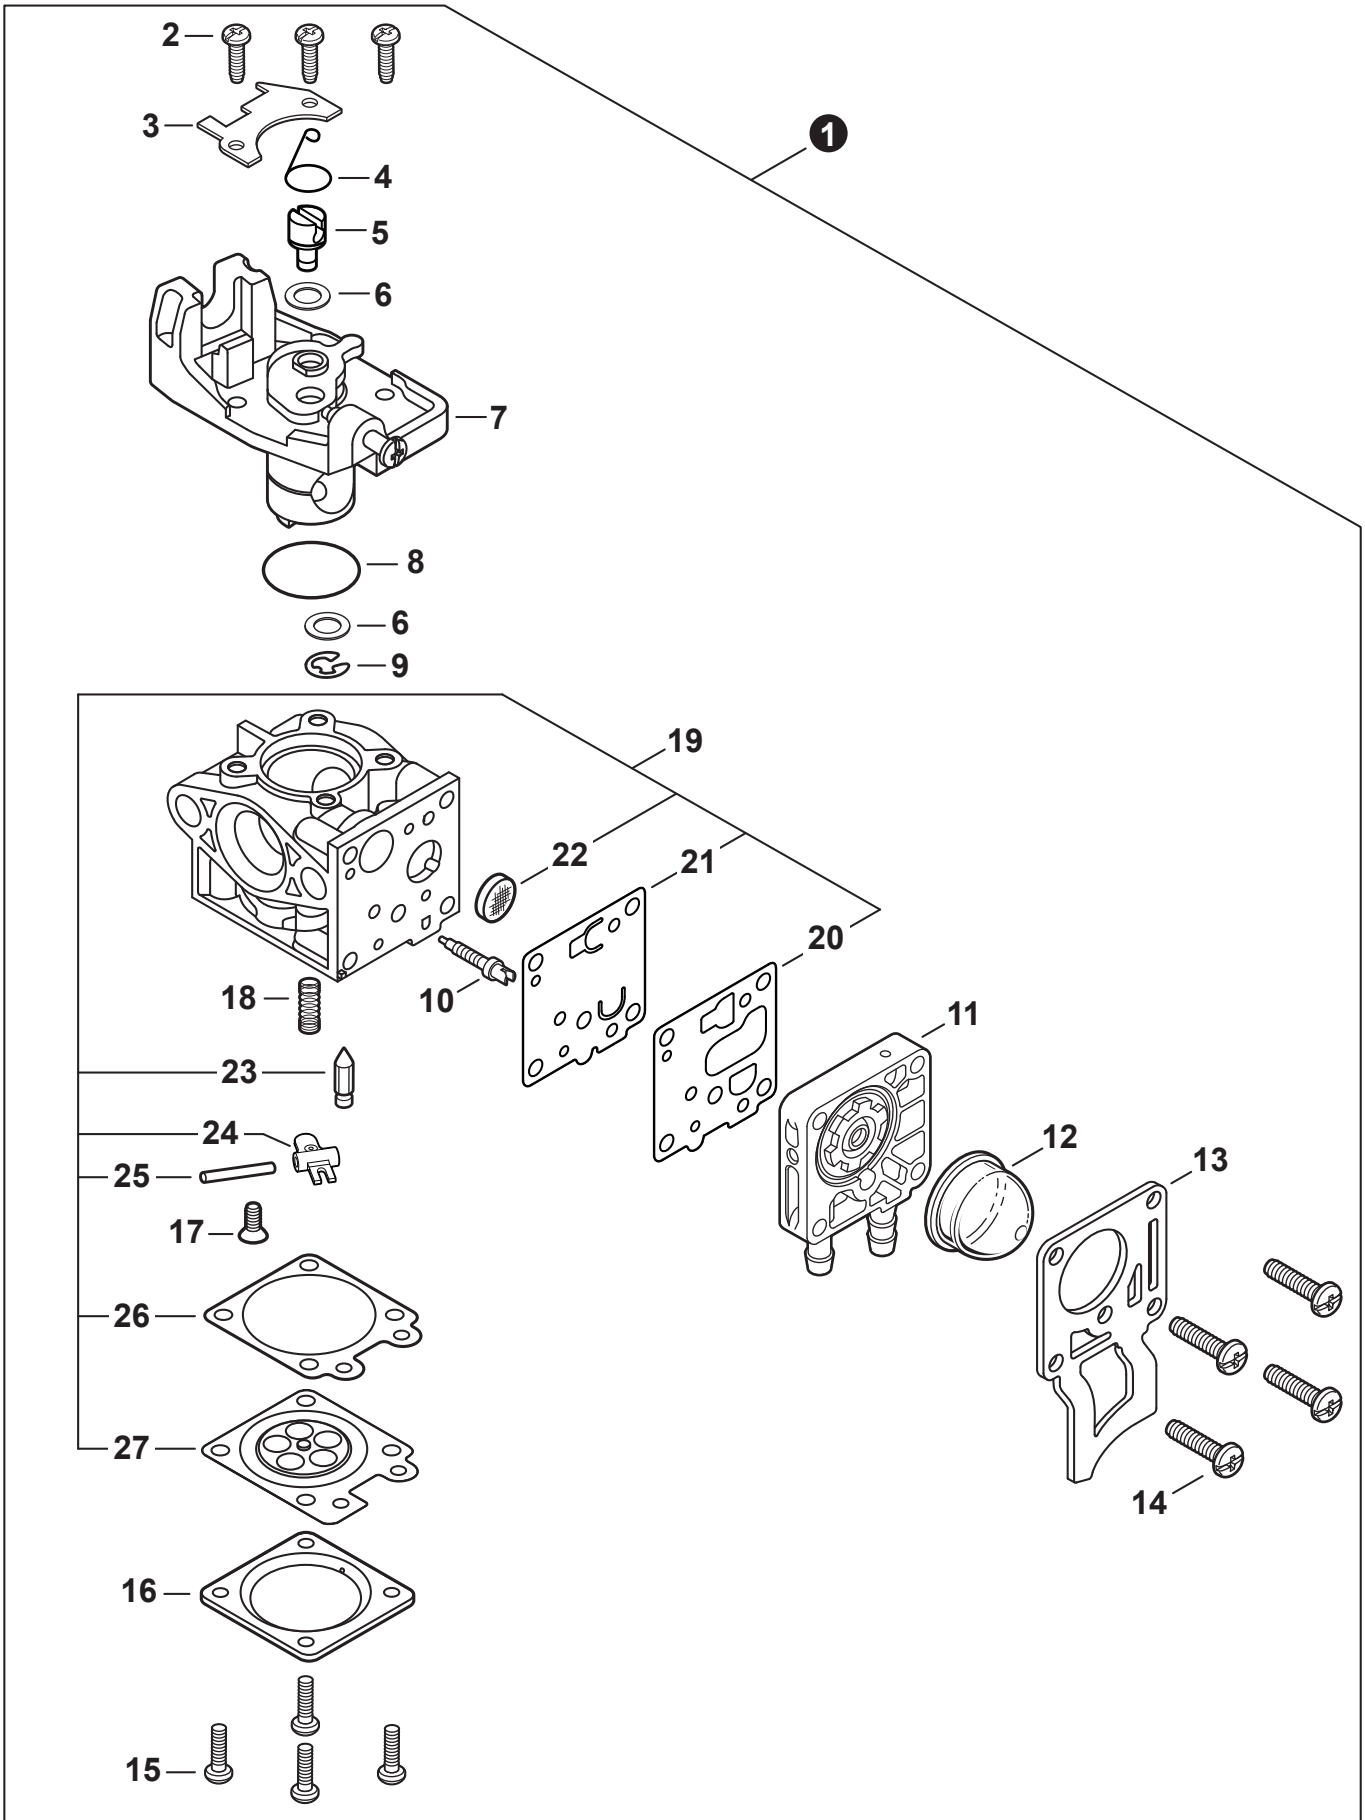

NO.	PART NUMBER	QTY.	DESCRIPTION	DESCRIPCIÓN
1	A021004601	1	CARBURETOR - WYG-9B	CARBURADOR - WYG-9B
2	12311440630	3	+SCREW	+TORNILLO
3	P003005900	1	+PLATE	+PLACA
4	P003005890	1	+CLIP	+SUJETADOR
5	P003005850	1	+SWIVEL	+CONECTOR GIRATORIO
6	P003001710	2	+WASHER	+ARANDELA
7	P003006140	1	+THROTTLE VALVE ASSY	+MONTAJE DE LA VÁLVULA DEL ACELERADOR
8	P003004480	1	+O-RING	+JUNTA TÓRICA
9	12317307930	1	+E-RING	+RETENEDOR TIPO "E"
10	P003005880	1	+NEEDLE, MIXTURE	+AGUJA DE REGULACION
11	P003006120	1	+BODY ASSY, PUMP	+MONTAJE DE CUERPO DE BOMBA
12	A263000020	1	+BULB, PURGE	+BULBO DE PURGA
13	P003006500	1	+COVER, FUEL PUMP	+CUBIERTA DE LA BOMBA DE COMBUSTIBLE
14	P003004570	4	+SCREW	+TORNILLO
15	P003004560	4	+SCREW	+TORNILLO
16	12314203930	1	+COVER, METERING DIAPHRAGM	+TAPA DE DIAFRAGMA DE MEDICIÓN
17	P003005860	1	+SCREW	+TORNILLO
18	P003005870	1	+SPRING	+RESORTE
19	P003005940	1	+REPAIR KIT, CARBURETOR	+JUEGO DE REPARACIÓN DE CARBURADOR
20		1	++GASKET, FUEL PUMP	++EMPAQUETADURA DE LA BOMBA DE COMBUSTIBLE
21		1	++DIAPHRAGM, FUEL PUMP	++DIAFRAGMA DE LA BOMBA DE COMBUSTIBLE
22		1	++SCREEN, FUEL INLET	++MALLA FILTRADORA
23		1	++VALVE, INLET NEEDLE	++VÁLVULA REGULADORA
24		1	++LEVER, METERING	++PALANCA DE MEDICIÓN
25		1	++PIN, METERING LEVER	++PASADOR DE PALANCA DE MEDICIÓN
26		1	++GASKET, METERING DIAPHRAGM	++EMPAQUETADURA DIAFRAGMA DE MEDICIÓN
27		1	++DIAPHRAGM, METERING	++DIAFRAGMA DE MEDICIÓN