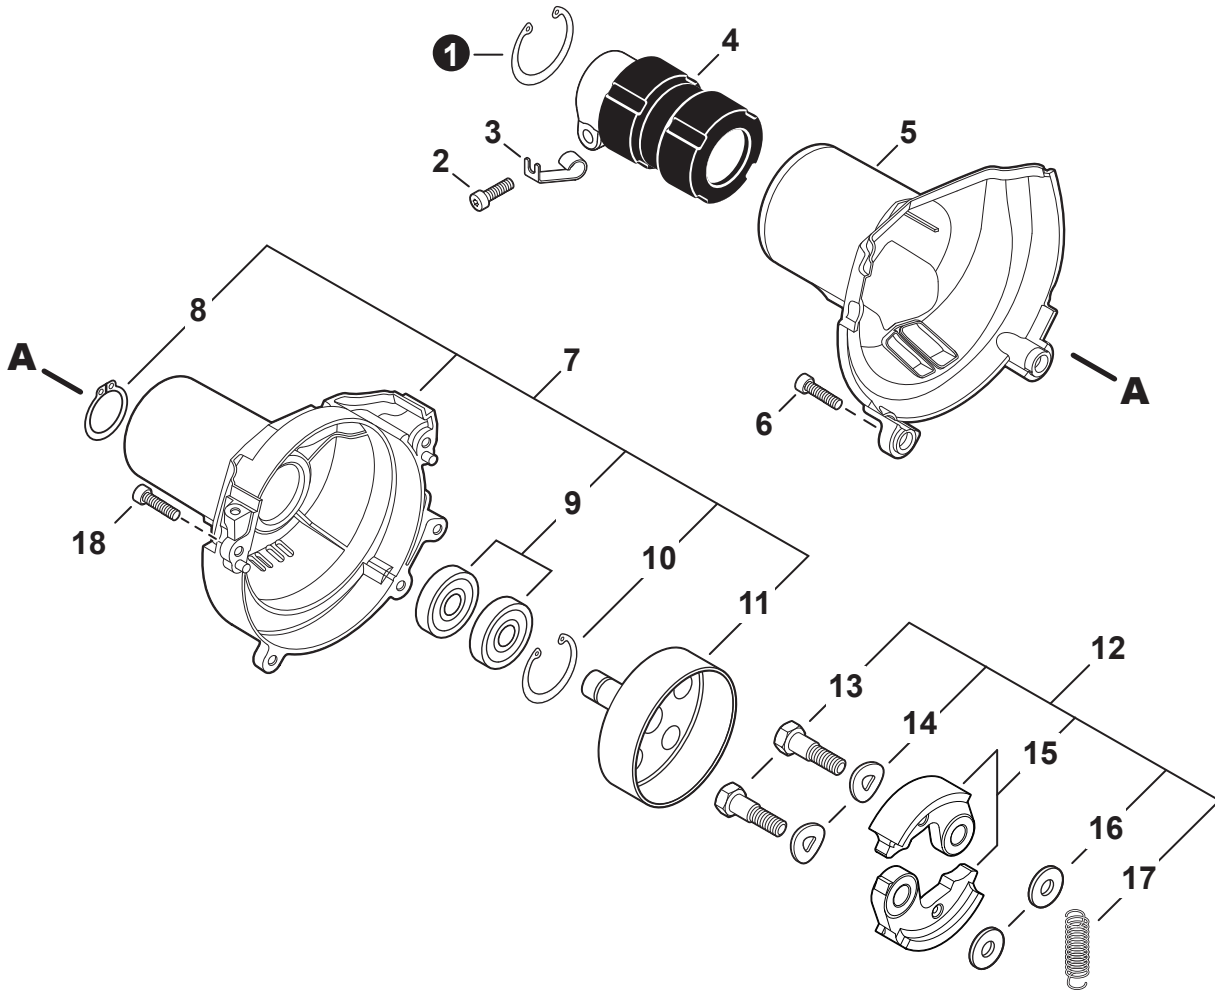

NO.	PART NUMBER	QTY.	DESCRIPTION	DESCRIPCIÓN
1	90070200042	1	RING, SNAP 42	ANILLO RETENEDOR 42
2	V805000170	1	BOLT, TORX 5x25	PERNO TORX 5x25
3	V490001520	1	CLIP, CABLE	SUJETADOR DE CABLE
4	A575000640	1	HOLDER, MAIN PIPE	SUJETADOR DE TUBO PRINCIPAL
5	A413000080	1	PROTECTOR, FAN COVER	PROTECTOR DEL CUBIERTA DE VENTILADOR
6	V805000160	2	BOLT, TORX 5x20	PERNO TORX 5x20
7	P021052390	1	COVER ASSY, FAN	MONTAJE DE CUBIERTA DE VENTILADOR
8	90070100012	1	+RING, SNAP 12	+ANILLO RETENEDOR 12
9	9406106001	2	+BEARING, BALL 6001	+COJINETE DE BOLAS 6001
10	90070200028	1	+RING, SNAP 28	+ANILLO RETENEDOR 28
11	A556001760	1	+DRUM, CLUTCH	+TAMBOR DE EMBRAGUE
12	P021050860	1	CLUTCH ASSY	MONTAJE DE EMBRAGUE
13	17504656030	2	+BOLT, CLUTCH 8x7.9xM6	+PERNO DE EMBRAGUE 8x7.9xM6
14	17504956030	2	+WASHER, SPRING 8.5x16x0.5	+ARANDELA DE PRESION 8.5x16x0.5
15	A553000190	2	+SHOE, CLUTCH	+ZAPATA DE EMBRAGUE
16	17504805530	2	+WASHER 6.2x19x1.0	+ARANDELA 6.2x19x1.0
17	V451001390	1	+SPRING, CLUTCH	+RESORTE DEL EMBRAGUE
18	V805000150	2	BOLT, TORX 5x16	PERNO TORX 5x16