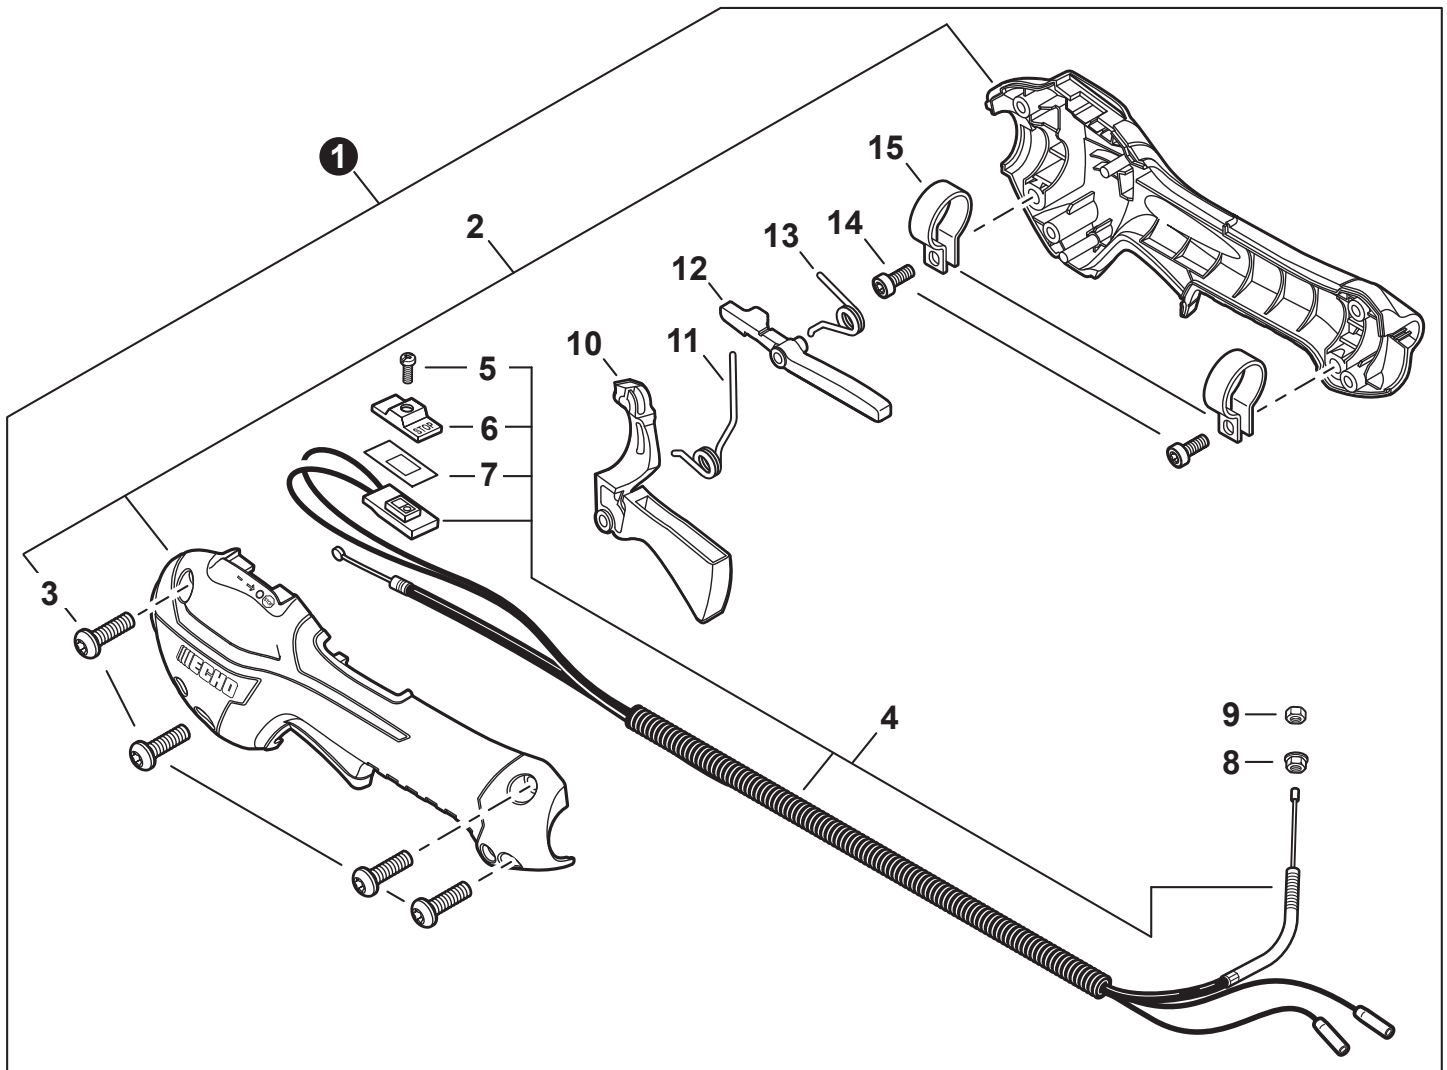

NO.	PART NUMBER	QTY.	DESCRIPTION	DESCRIPCIÓN
1	P021052270	1	CONTROL HANDLE ASSY	MONTAJE DE MANGO DE CONTROL
2	P021044371	1	+CONTROL HANDLE KIT	+JUEGO DE MANGO DE CONTROL
3	V805000000	4	++BOLT, TORX 5x16	++PERNO TORX 5x16
4	P100002240	1	+CABLE ASSY, CONTROL	+MONTAJE DE CABLE PARA CONTROL
5	9154503010	1	++SCREW 3x10	++TORNILLO 3x10
6	A444000020	1	++KNOB, SWITCH - ORANGE	++BOTÓN DE INTERRUPTOR - NARANJA
7	V541000600	1	++SEAL, SWITCH	++SELLO DE INTERRUPTOR
8	90051800006	1	+NUT, FLANGE M6	+TUERCA-BRIDA M6
9	90050200006	1	+NUT M6	+TUERCA M6
10	C453000482	1	+TRIGGER, THROTTLE	+GATILLO DEL ACELERADOR
11	V452001520	1	+SPRING, TORSION	+RESORTE DE TORSIÓN
12	C460000441	1	+LEVER, THROTTLE LOCKOUT	+PALANCA SEGURO DEL ACELERADOR
13	V452001510	1	+SPRING, TORSION	+RESORTE DE TORSIÓN
14	V805000150	2	+BOLT, TORX 5x16	+PERNO TORX 5x16
15	V495003020	2	+CLAMP	+ABRAZADERA