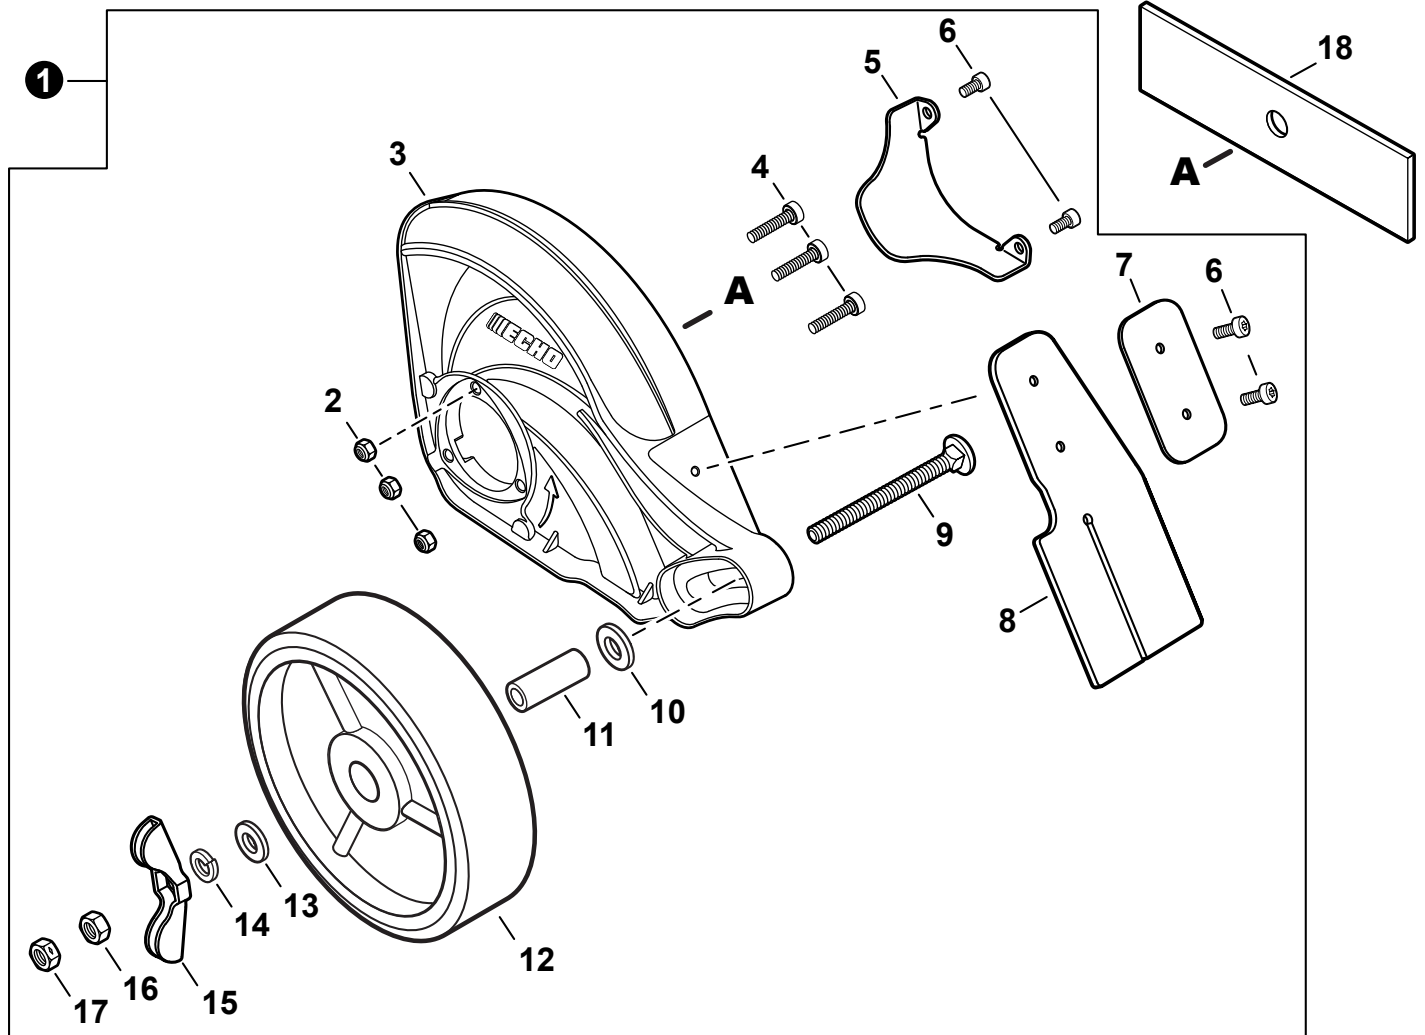

NO.	PART NUMBER	QTY.	DESCRIPTION	DESCRIPCIÓN
1	P021049311	1	SHIELD KIT, EDGER	KIT DE PROTECTOR PARA LA ORILLADORA
2	90056250005	3	+NUT, LOCK M5	+CONTRATUERCA M5
3	C550000740	1	+SHIELD, BLADE	+PROTECTOR PARA CUCHILLA
4	V805000160	3	+BOLT, TORX 5x20	+PERNO TORX 5x20
5	C557000430	1	+GUARD, SHIELD	+PROTECTOR
6	V804000000	4	+BOLT, TORX 4x12	+PERNO TORX 4x12
7	C552000260	1	+PLATE, FLAP	+PLACA DE ALETA
8	C550000730	1	+FLAP, DEBRIS	+ALETA DE RESIDUOS
9	V205001220	1	+BOLT M8-1.25x80 MM	+PERNO M8-1.25x80 MM
10	90060200010	1	+WASHER M10	+ARANDELA M10
11	30242452630	1	+COLLAR 12	+COLLAR 12
12	C730000120	1	+WHEEL	+RUEDA
13	90060200008	1	+WASHER 8	+ARANDELA 8
14	90060500008	1	+WASHER, SPRING 8	+ARANDELA DE PRESION 8
15	V299000441	1	+KNOB, FASTENER	+PERILLA DE FIJACIÓN
16	90050000008	1	+NUT M8	+TUERCA M8
17	V265000340	1	+NUT, LOCK M8	+CONTRATUERCA M8
18	69601552632	1	BLADE - 2 PK	CUCHILLA - 2 PAQUETE