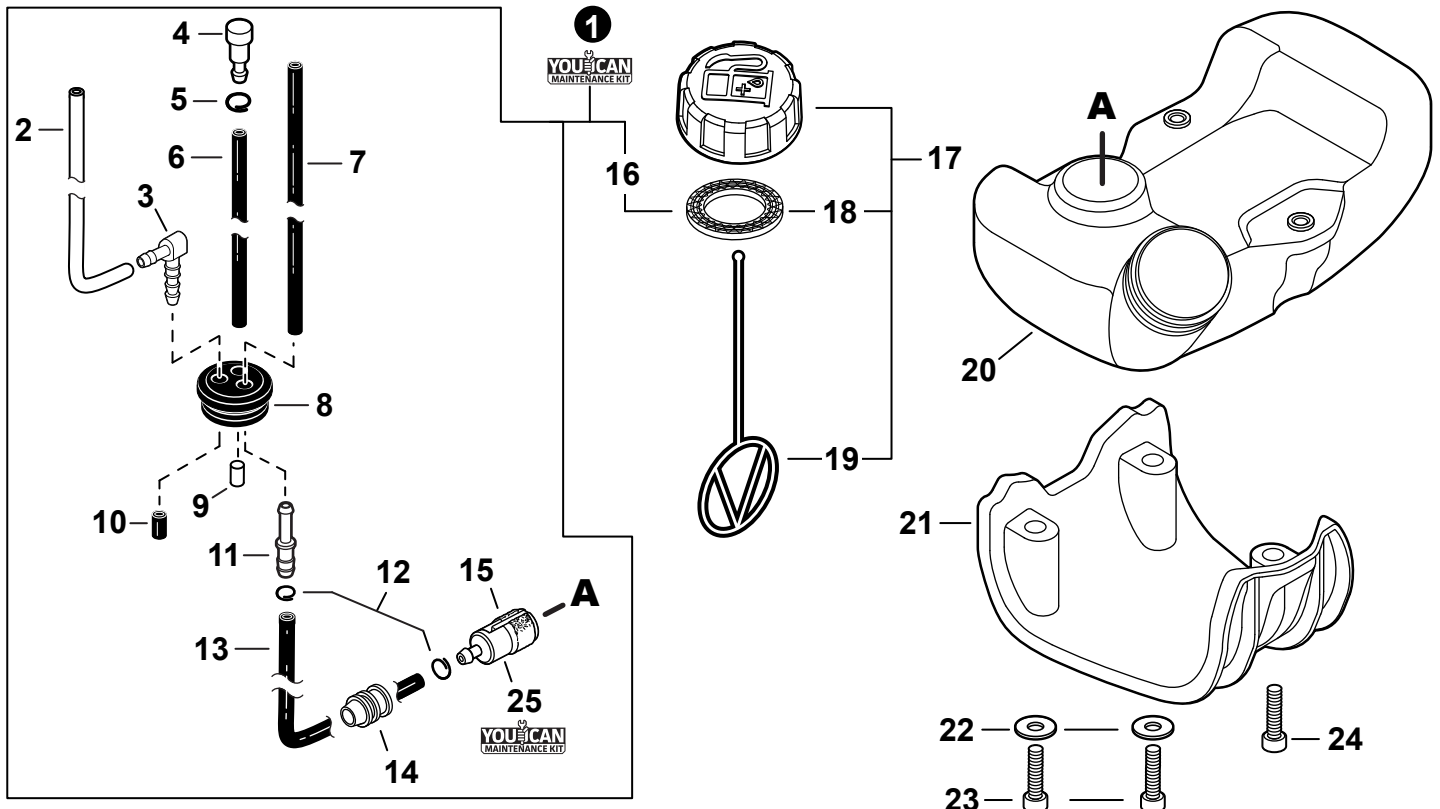

NO.	PART NUMBER	QTY.	DESCRIPTION	DESCRIPCIÓN
1	90182Y	1	FUEL SYSTEM KIT - YOUCAN™	KIT DEL SISTEMA DE COMBUSTIBLE - YOUCAN™
2	13201256030	1	+PIPE, FUEL 3x6x80 YELLOW	+TUBO DE COMBUSTIBLE 3x6x80 AMARILLO
3	V186000500	1	+CONNECTOR, PIPE	+CONECTOR DE TUBO
4	A356000031	1	+VENT ASSY	+VÁLVULA DE RESPIRADERO
5	V490001230	1	+CLIP 6.5 MM	+SUJETADOR 6.5 MM
6	13201006531	1	+PIPE, FUEL 3x6x85 BLACK	+TUBO DE COMBUSTIBLE 3x6x85 NEGRO
7	V471005650	1	+PIPE, FUEL 3x5.5x83 BLACK	+TUBO DE COMBUSTIBLE 3x5.5x83 NEGRO
8	13211555931	1	+GROMMET, FUEL	+OJAL DE COMBUSTIBLE
9	13131435430	1	+FILTER, VENT	+FILTRO DE RESPIRADERO
10	V471005440	1	+PIPE, FUEL 3x7x10 BLACK	+TUBO DE COMBUSTIBLE 3x7x10 NEGRO
11	V186000520	1	+CONNECTOR, PIPE 5x3.5	+CONECTOR DE TUBO 5x3.5
12	V490001240	2	+CLIP 6	+SUJETADOR 6
13	V471003651	1	+PIPE, FUEL - 3x5x125 - BLACK	+TUBO DE COMBUSTIBLE 3x5x125 NEGRO
14	A413000190	1	+BOOT	+BOTA
15	A369000470	1	+FILTER, FUEL	+FILTRO DE COMBUSTIBLE
16	V107000210	1	+GASKET, FUEL CAP	+EMPAQUETADURA DE TAPA DE COMBUSTIBLE
17	P021053030	1	CAP ASSY, FUEL	MONTAJE DE TAPA DE COMBUSTIBLE
18	V107000210	1	+GASKET, FUEL CAP	+EMPAQUETADURA DE TAPA DE COMBUSTIBLE
19	A365000060	1	+CONNECTOR, CAP L= 123	+CONECTOR DE TAPA L= 123
20	A350002760	1	TANK, FUEL	TANQUE DE COMBUSTIBLE
21	A175000040	1	GUARD, FUEL TANK	PROTECTOR, TANQUE DE COMBUSTIBLE
22	90060300005	2	WASHER 5.5x12x0.8	ARANDELA 5.5x12x0.8
23	V805000170	2	BOLT, TORX 5x25	PERNO TORX 5x25
24	V805000160	1	BOLT, TORX 5x20	PERNO TORX 5x20
25	90181Y	1	TUNE-UP KIT - YOUCAN™	JUEGO DE PUESTA A PUNTO - YOUCAN™