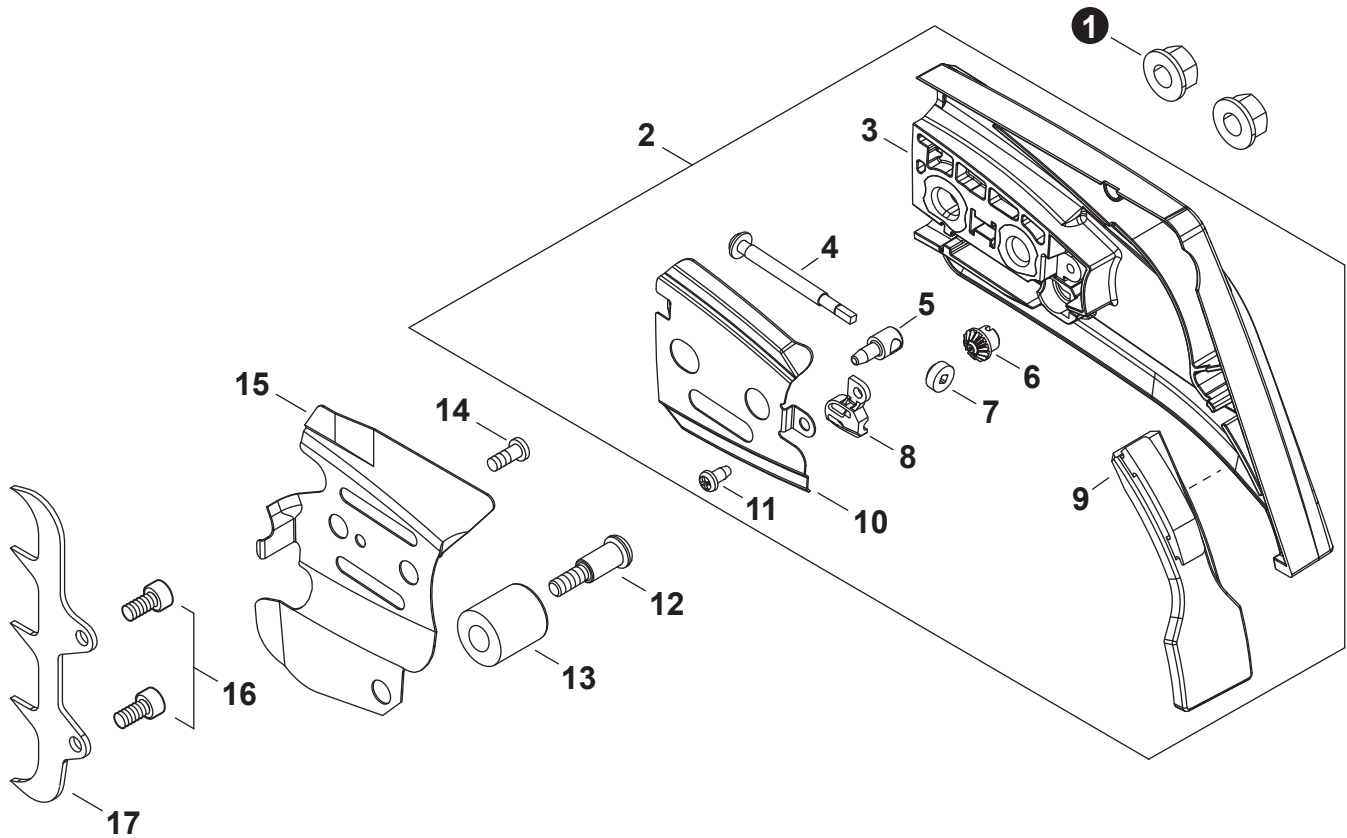

NO.	PART NUMBER	QTY.	DESCRIPTION	DESCRIPCIÓN
1	V265000200	2	NUT, FLANGE M8x1.25	TUERCA-BRIDA M8x1.25
2	P021053580	1	SPROCKET GUARD ASSY	MONTAJE DE PROTECTOR DE RUEDA DENTADA
3	C300001270	1	+GUARD, SPROCKET	+CUBIERTA DEL PIÑÓN
4	V203000021	1	+SCREW, CHAIN TENSION	+TORNILLO DEL TENSOR DE CADENA
5	C309000190	1	+TENSIONER, CHAIN	+TENSOR DE CADENA
6	V651001060	1	+GEAR, BEVEL	+ENGRANAJE CÓNICO
7	V651000011	1	+GEAR, BEVEL	+ENGRANAJE CÓNICO
8	V355000840	1	+COLLAR 8	+COLLAR 8
9	C302000030	1	+PROTECTOR	+PROTECTOR
10	C305000470	1	+PLATE, GUIDE - OUTER	+PLACA GUÍA - EXTERNO
11	90025304008	1	+SCREW 4x8	+TORNILLO 4x8
12	V203002410	1	BOLT 5	PERNO 5
13	C310000110	1	CATCHER, CHAIN	CAPTOR DE CADENA
14	V252000470	1	SCREW M4x7	TORNILLO M4x7
15	C305000480	1	PLATE, GUIDE - INNER	PLACA GUÍA - INTERNA
16	V203002010	2	BOLT 5x12	PERNO 5x12
17	C304000310	1	SPIKE, BUMPER	PARAGOLPES CON PÚAS