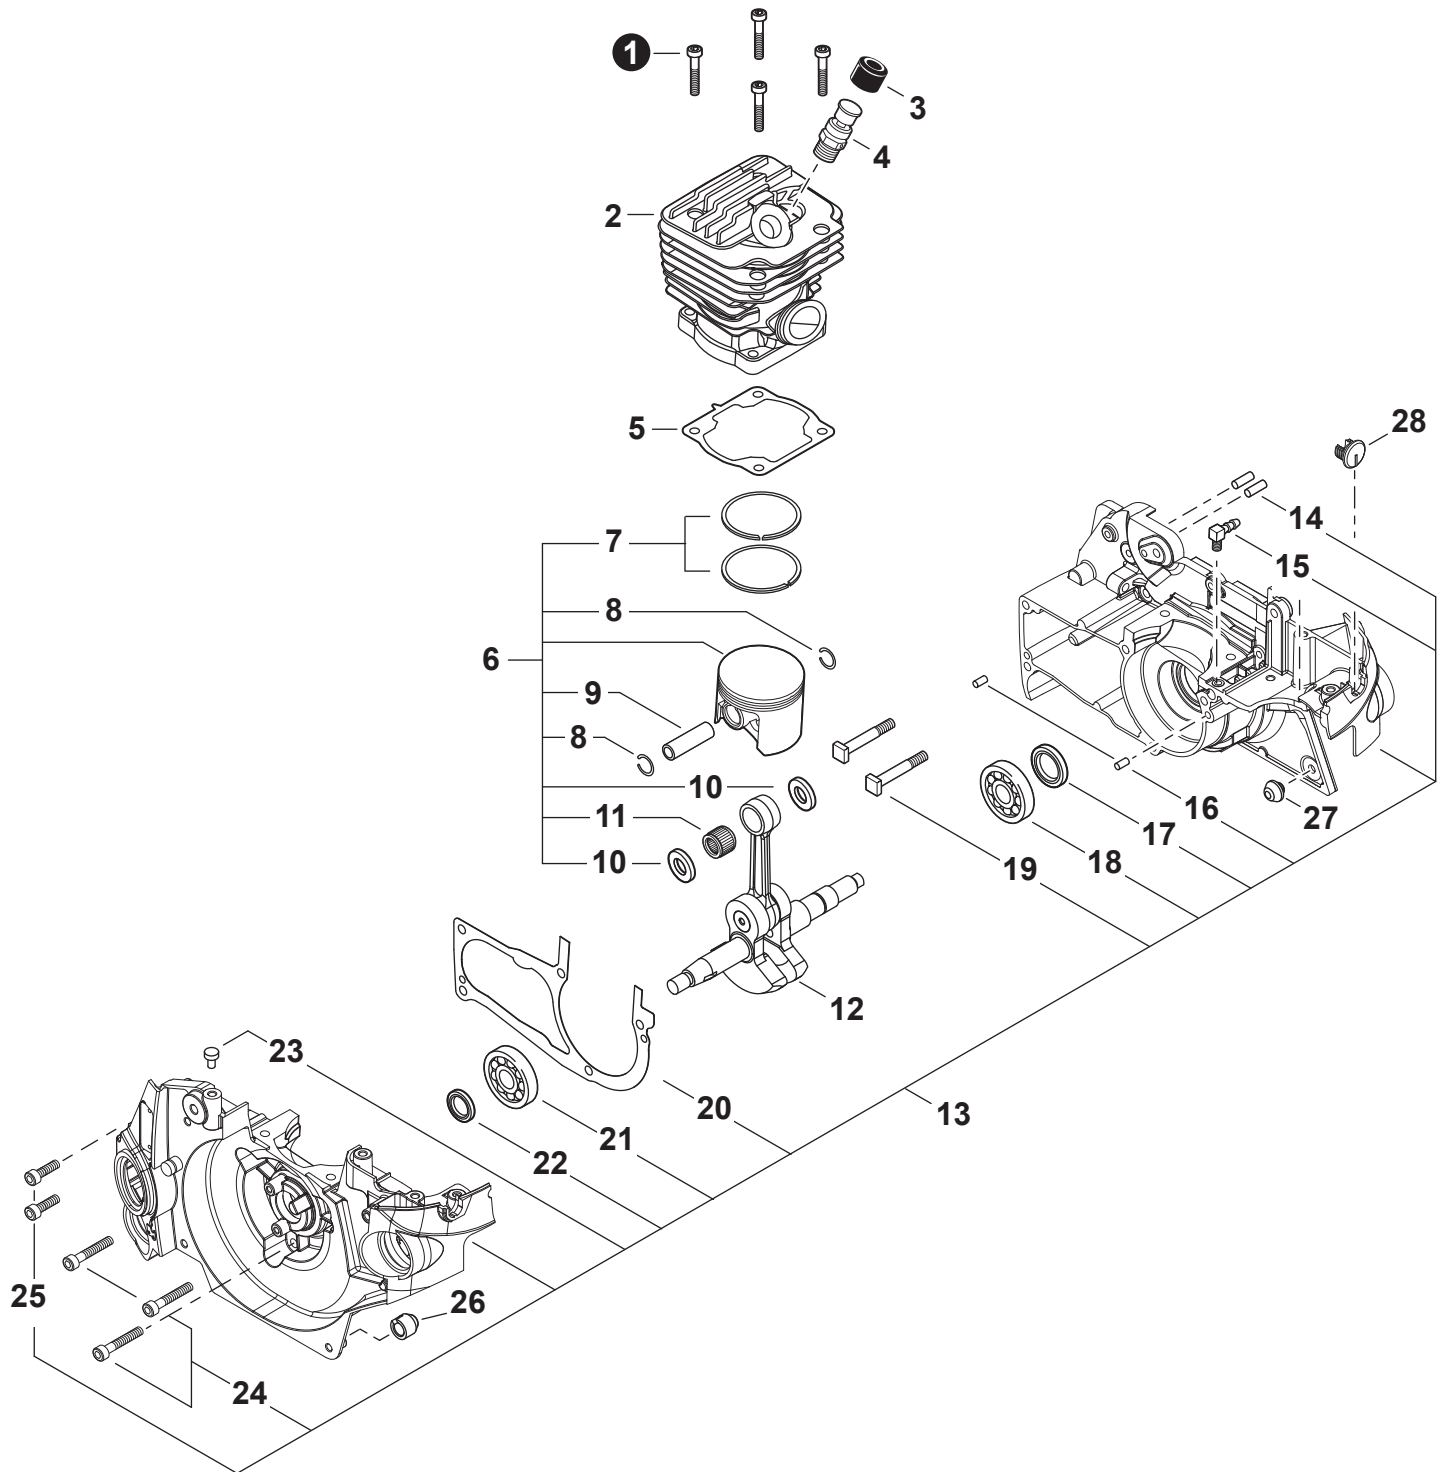

NO.	PART NUMBER	QTY.	DESCRIPTION	DESCRIPCIÓN
1	V203001320	4	BOLT, ADHESIVE M5x20	PERNO M5x20
2	A130002280	1	CYLINDER	CILINDRO
3	V141000090	1	COVER, DUST	CUBIERTA ANTIPOLVO
4	A014000120	1	VALVE ASSY, DECOMPRESSION	MONTAJE DE VÁLVULA PURGA
5	V100000620	1	GASKET, CYLINDER	EMPAQUETADURA DE CILINDRO
6	P021048650	1	PISTON KIT	JUEGO DE PISTÓN
7	A101000690	2	+RING, PISTON	+ANILLO DEL PISTÓN
8	V580000030	2	+RING, SNAP 11	+ANILLO RETENEDOR 11
9	V609000070	1	+PIN, PISTON 11	+PASADOR DEL PISTÓN 11
10	V308000040	2	+WASHER, THRUST	+ARANDELA DE EMPUJE
11	V556000040	1	+BEARING, NEEDLE 11	+COJINETE DE AGUJAS 11
12	A011001420	1	CRANKSHAFT ASSY	MONTAJE DE CIGÜEÑAL
13	P100005021	1	CRANKCASE ASSY	MONTAJE DE CÁRTER
14	V629000000	2	+PIN, LOCATING 4x11	+PASADOR DE POSICIONAMIENTO 4x11
15	43723914730	1	+CONNECTOR, PIPE	+CONECTOR DE TUBO
16	90033040080	2	+PIN, LOCATING 4x8	+PASADOR DE POSICIONAMIENTO 4x8
17	V508000070	1	+SEAL, OIL 15	+SELLO DE ACEITE 15
18	V592000290	1	+BEARING, BALL 6202 C3	+COJINETE DE BOLAS 6202 C3
19	V225000150	2	+BOLT, STUD 8	+PERNO PRISIONERO 8
20	V102000221	1	+GASKET, CRANKCASE	+EMPAQUETADURA DE CÁRTER
21	9403536201	1	+BEARING, BALL 6201	+COJINETE DE BOLAS 6201
22	V505000070	1	+SEAL, OIL 12	+SELLO DE ACEITE 12
23	A356000130	1	+VENT ASSY	+VÁLVULA DE RESPIRADERO
24	V203001450	3	+BOLT M5x35	+PERNO M5x35
25	V203001540	2	+BOLT M5x18	+PERNO M5x18
26	V420002780	1	CUSHION M	AMORTIGUADOR M
27	V420004980	1	CUSHION	AMORTIGUADOR
28	V141000100	1	PLUG	TAPÓN