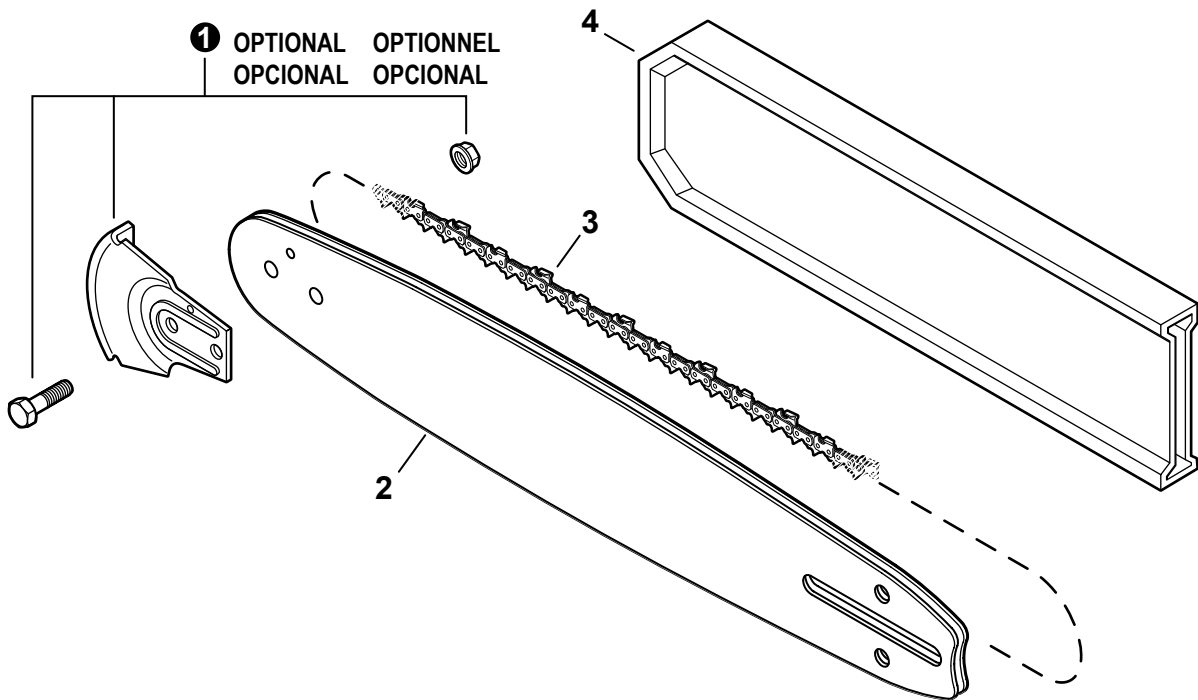

NO.	PART NUMBER	QTY.	DESCRIPTION	DESCRIPCIÓN
1	2893202	1	KICK GUARD™ KIT	PROTECTORAS DE PUNTA DE BARRA
2	16F0AD3366C	1	GUIDE BAR, 16" 0.325	BARRA DE GUÍA 0.325 40 CM
2	18F0AD3372C	1	GUIDE BAR, 18" 0.325	BARRA DE GUÍA 0.325 45 CM
2	20F0AD3378C	1	GUIDE BAR, 20" 0.325	BARRA DE GUÍA 0.325 50 CM
3	20BPX66CQ	1	SAW CHAIN 16"	CADENA DE SIERRA 40 CM
3	20BPX72CQ	1	SAW CHAIN 18"	CADENA DE SIERRA 45 CM
3	20BPX78CQ	1	SAW CHAIN 20"	CADENA DE SIERRA 50 CM
4	X490000750	1	SCABBARD 16"	FUNDA 40 CM
4	X490000760	1	SCABBARD 18"	FUNDA 45 CM
4	X490000770	1	SCABBARD 20"	FUNDA 50 CM