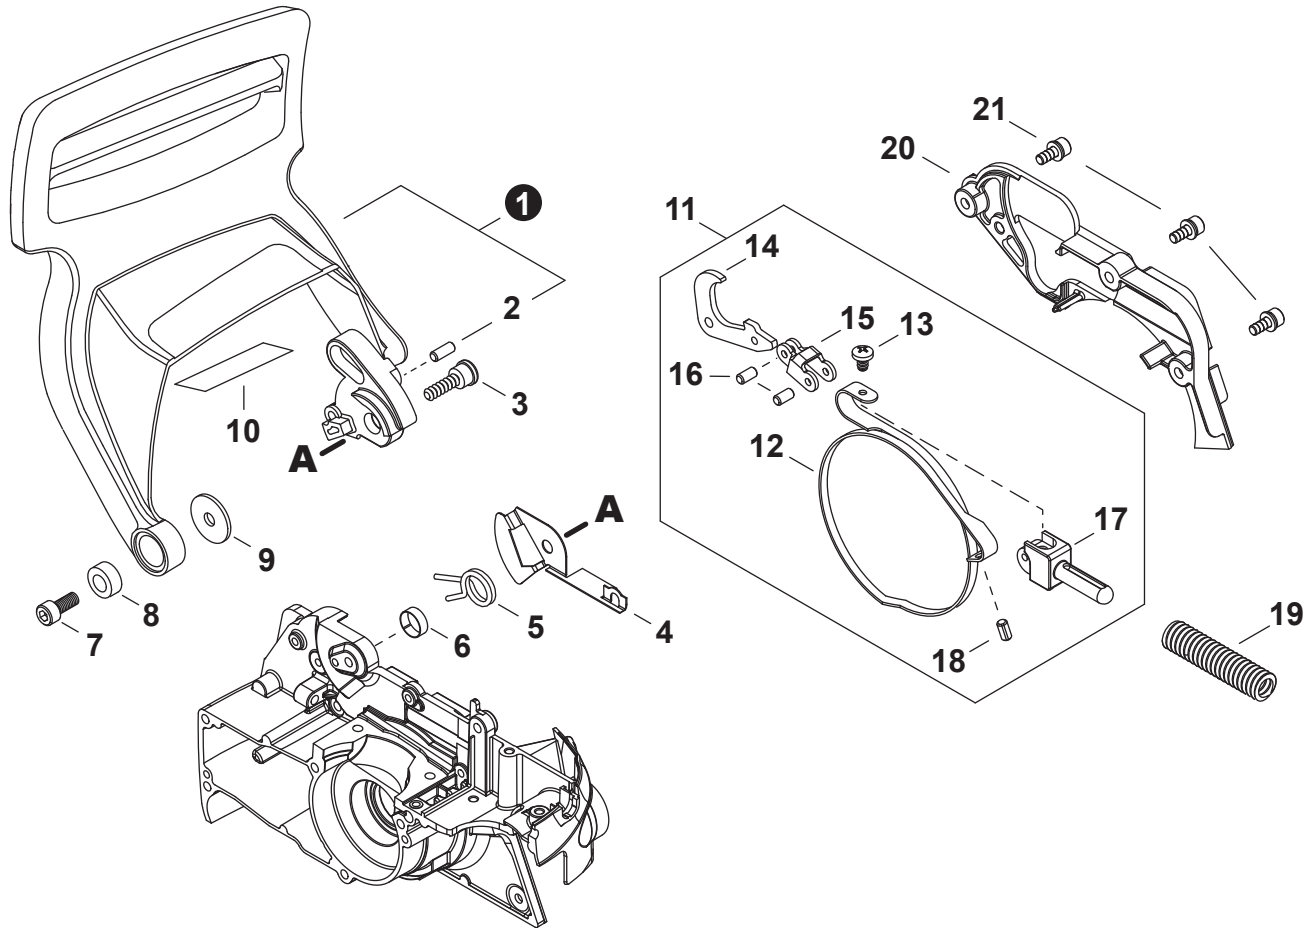

NO.	PART NUMBER	QTY.	DESCRIPTION	DESCRIPCIÓN
1	P021026933	1	GUARD ASSY, HAND	MONTAJE DE PROTECCIÓN DE MANO
2	90033040080	1	+PIN, LOCATING 4x8	+PASADOR DE POSICIONAMIENTO 4x8
3	V203001470	1	BOLT, ADHESIVE M4x38	PERNO M4x38
4	C347000010	1	PLATE, RETAINING	PLACA DE SUJECIÓN
5	V452000860	1	SPRING, TORSION	RESORTE DE TORSIÓN
6	V355000460	1	COLLAR 8	COLLAR 8
7	V203001410	1	BOLT, ADHESIVE 5	PERNO 5
8	J211000430	1	COLLAR	COLLAR
9	V303000320	1	WASHER 5	ARANDELA 5
10	V341000000	1	SHIELD, HEAT 35x60x0.10	PROTECTOR TÉRMICO 35x60x0.10
11	C328000320	1	BRAKE ASSY, BAND	MONTAJE DE BANDA DE FRENO
12	C328000220	1	+BAND, BRAKE	+BANDA DE FRENO
13	9138104010	1	+SCREW, TAPPING M4x10	+TORNILLO ROSCADO M4x10
14	C334000350	1	+LEVER, BRAKE	+PALANCA DE FRENO
15	C334000200	1	+STRAP, CABLE	+CINCHOS PARA CABLES
16	90033030120	2	+PIN 3x12	+PASADOR 3x12
17	C334000180	1	+CONNECTOR, BRAKE	+CONECTOR DE FRENO
18	9304240100	1	+PIN, SPRING 4x10 MM	+PASADOR ELÁSTICO 4x10 MM
19	V450001160	1	SPRING, BRAKE	RESORTE DE FRENO
20	C345000431	1	COVER, BRAKE	CUBIERTA DE FRENO
21	V202000490	3	BOLT, ADHESIVE M4x10	PERNO M4x10