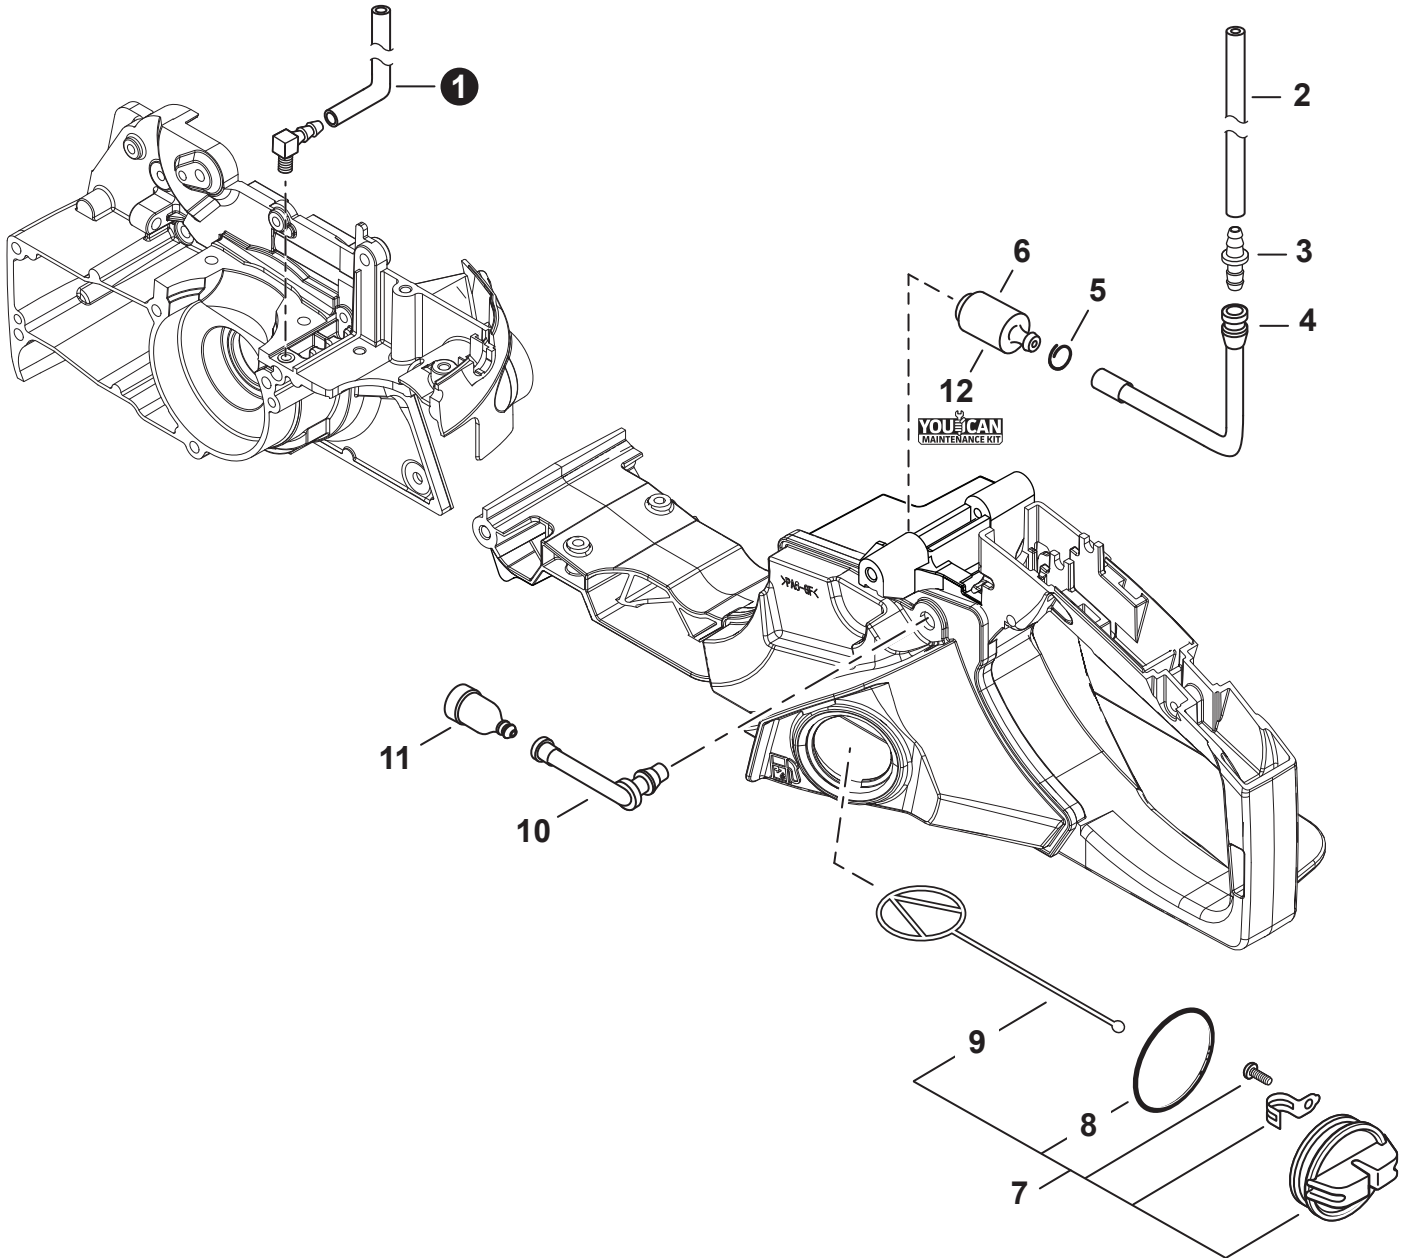

NO.	PART NUMBER	QTY.	DESCRIPTION	DESCRIPCIÓN
1	43721720761	1	PIPE, FUEL 3x6x100	TUBO DE COMBUSTIBLE 3x6x100
2	V471003971	1	PIPE, FUEL 3x6x75	TUBO DE COMBUSTIBLE 3x6x75
3	V186000510	1	CONNECTOR, PIPE	CONECTOR DE TUBO
4	V470001991	1	PIPE, FUEL	TUBO DE COMBUSTIBLE
5	V490000500	1	CLIP 6	SUJETADOR 6
6	A369000460	1	FILTER, FUEL	FILTRO DE COMBUSTIBLE
7	P100010110	1	CAP ASSY, FUEL	MONTAJE DE TAPA DE COMBUSTIBLE
8	V581000600	1	+O-RING 29	+JUNTA TÓRICA 29
9	A365000050	1	+CONNECTOR, CAP L= 60 MM	+CONECTOR DE TAPA L= 60 MM
10	V470001531	1	PIPE, FUEL VENT 2x5x43	TUBO DE RESPIRADERO DE COMBUSTIBLE 2x5x43
11	13130056431	1	VENT ASSY	VÁLVULA DE RESPIRADERO
12	90174Y	1	TUNE-UP KIT - YOUCAN™	JUEGO DE PUESTA A PUNTO - YOUCAN™