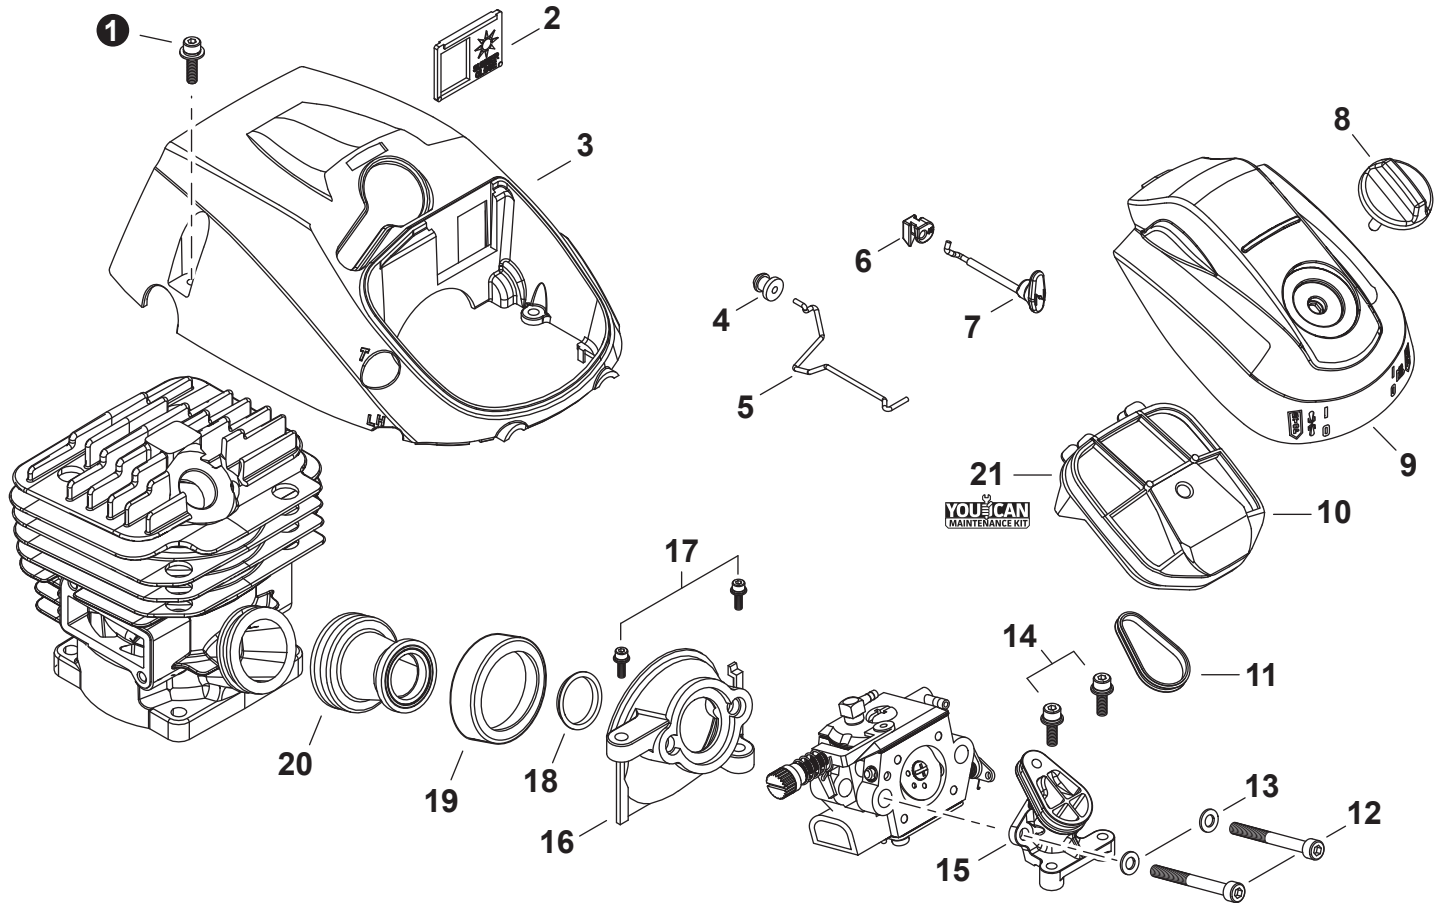

NO.	PART NUMBER	QTY.	DESCRIPTION	DESCRIPCIÓN
1	V202000690	3	BOLT M4x14	PERNO M4x14
2	A219000040	1	PLATE, SHUTTER	PLACA DE OBTURADOR
3	A160003080	1	COVER, ENGINE	CUBIERTA DE MOTOR
4	V133000040	1	GROMMET	OJAL
5	C454000280	1	ROD, THROTTLE	VARILLA ACELERADOR
6	V130000131	1	GROMMET, CHOKE	OJAL ESTRANGULADOR
7	A240000111	1	ROD, CHOKE	VARILLA ESTRANGULADOR
8	A235000500	1	THUMBSCREW	TORNILLO DE OREJETAS
9	A232001512	1	COVER, AIR FILTER	CUBIERTA DEL FILTRO DE AIRE
10	A226001090	1	FILTER ASSY, AIR, FLOCKED	MONTAJE DE FILTRO DE AIRE FIELTRO
11	V581000280	1	GASKET	EMPAQUETADURA
12	9110005048	2	BOLT M5x48	PERNO M5x48
13	90060000005	2	WASHER, FLAT 5.5x10x0.8	ARANDELA 5.5x10x0.8
14	V202000200	2	BOLT M4x16	PERNO M4x16
15	A204000220	1	ADAPTOR, AIR FILTER	ADAPTADOR DEL FILTRO DE AIRE
16	A200001050	1	INSULATOR, INTAKE	AISLADOR DE ADMISIÓN
17	V202000200	2	BOLT M4x16	PERNO M4x16
18	V359000200	1	COLLAR 16	COLLAR 16
19	A206000030	1	HOLDER, BELLOWS	SOPORTE DE FUELLE
20	A202000150	1	BELLOWS, INTAKE	FUELLE DE ADMISIÓN
21	90174Y	1	TUNE-UP KIT - YOUCAN™	JUEGO DE PUESTA A PUNTO - YOUCAN™