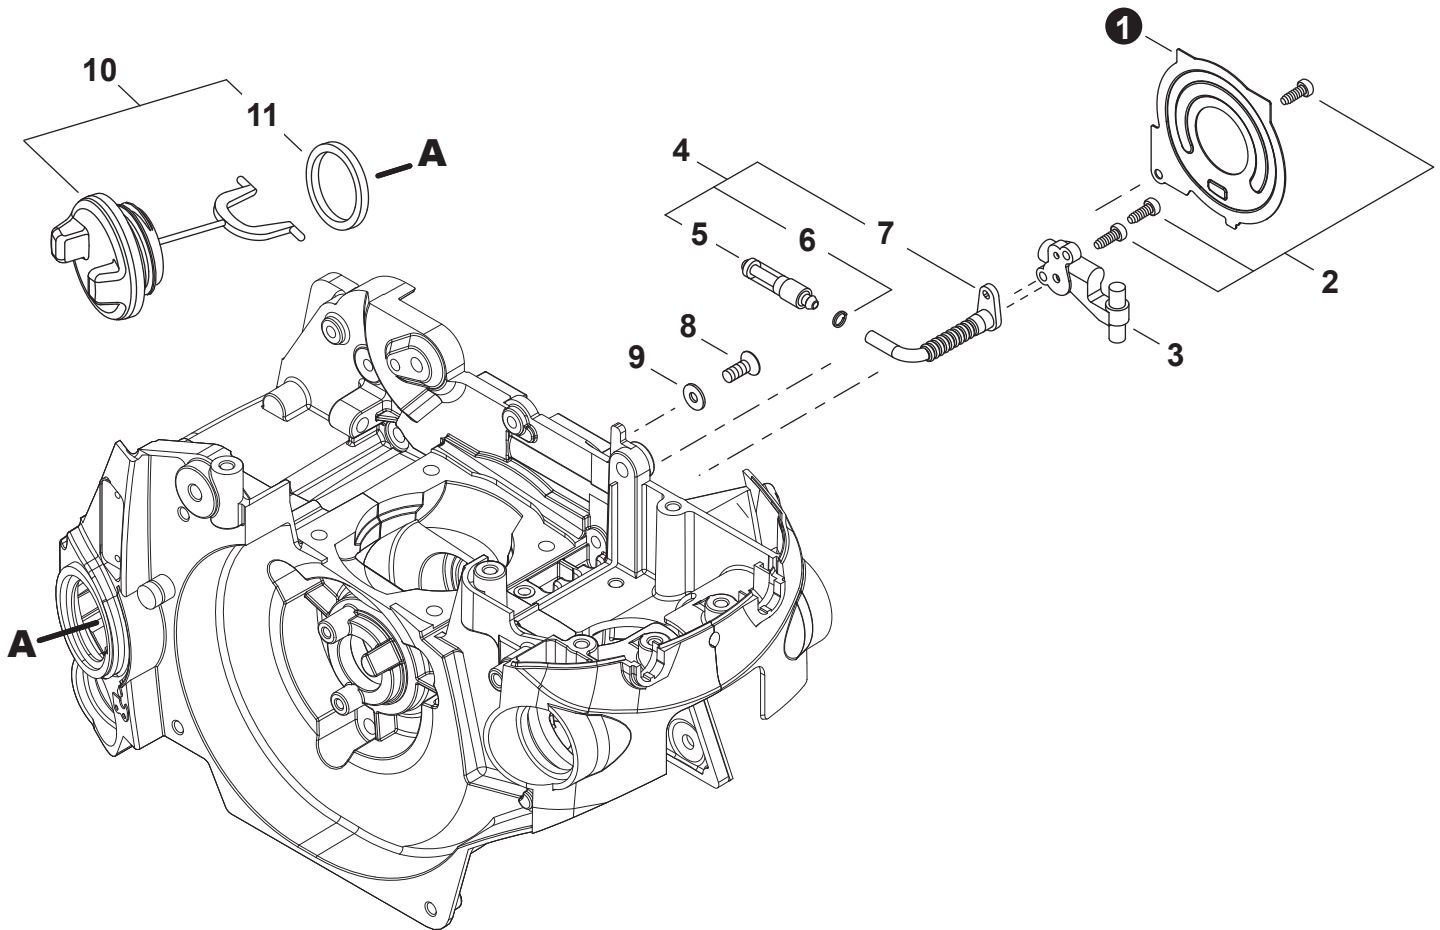

NO.	PART NUMBER	QTY.	DESCRIPTION	DESCRIPCIÓN
1	C236000060	1	COVER, OILER	TAPA DE ENGRASADOR
2	V202000520	3	BOLT, ADHESIVE M4x14	PERNO M4x14
3	C022000220	1	AUTO-OILER ASSY	MONTAJE DE ENGRASADOR AUTOMÁTICO
4	C021000050	1	FILTER ASSY, OIL	MONTAJE DE FILTRO DE ACEITE
5	C209000070	1	+FILTER, OIL	+FILTRO DE ACEITE
6	V490001230	1	+CLIP 6.5 MM	+SUJETADOR 6.5 MM
7	V470001840	1	+PIPE, OIL	+TUBO DE ACEITE
8	90021204008	1	SCREW 4x8	TORNILLO 4x8
9	90060300004	1	WASHER 4 MM	ARANDELA 4 MM
10	C020000040	1	CAP ASSY, OIL	MONTAJE DE TAPA DE ACEITE
11	V107000090	1	+GASKET, CAP	+EMPAQUETADURA DE TAPA