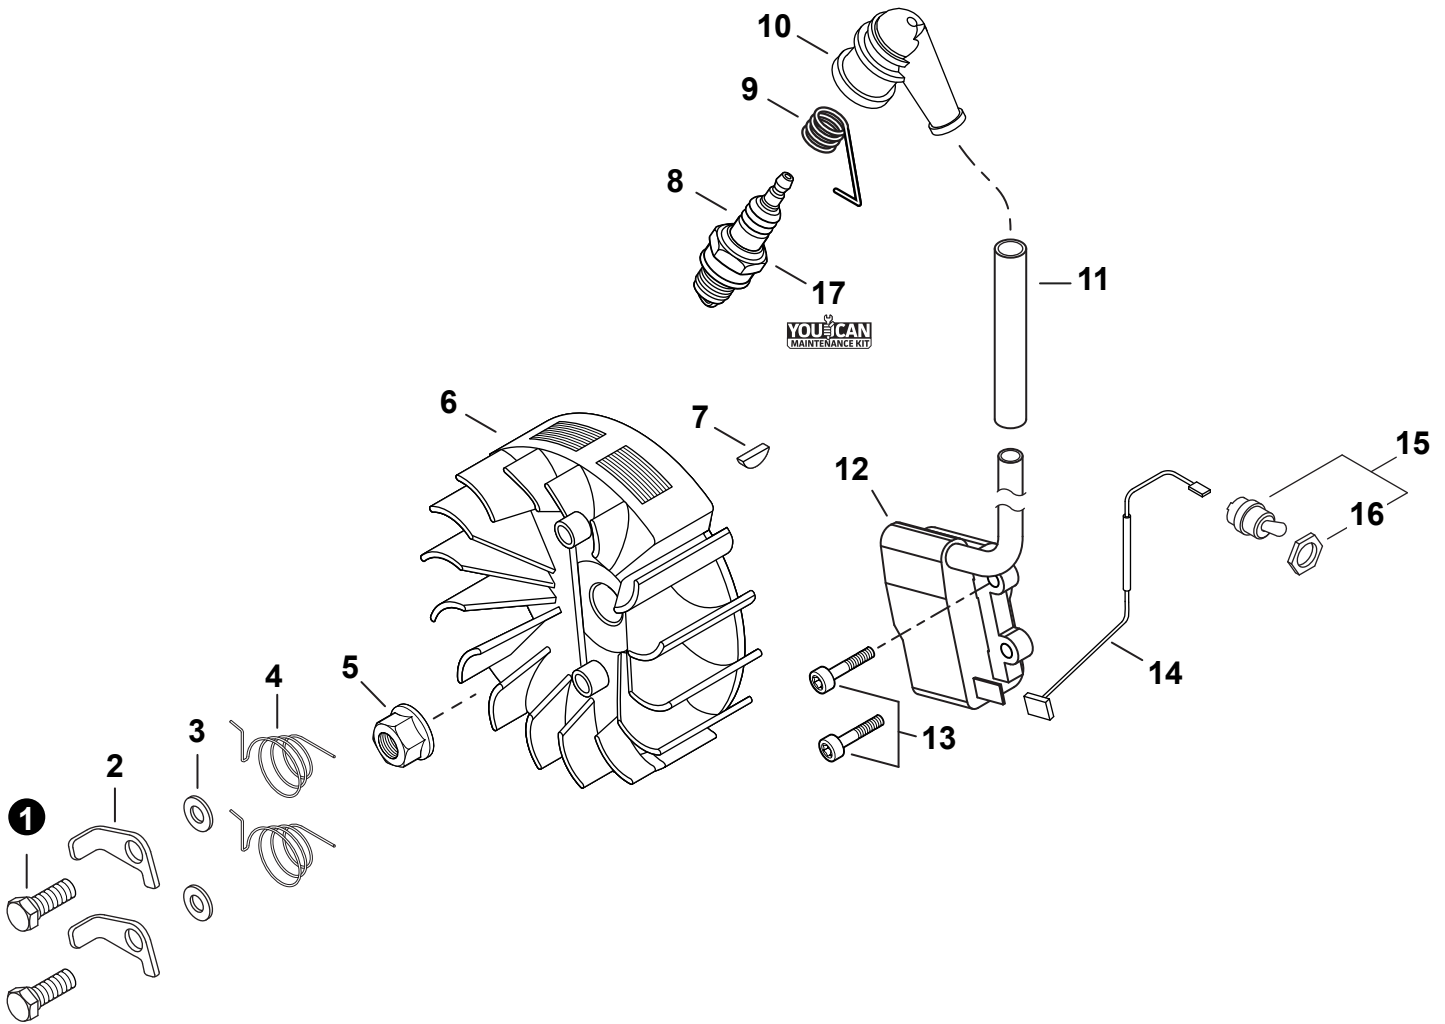

NO.	PART NUMBER	QTY.	DESCRIPTION	DESCRIPCIÓN
1	V204000620	2	BOLT 6	PERNO 6
2	A514000220	2	PAWL	TRINQUETE
3	V304000270	2	WASHER 6	ARANDELA 6
4	V452000870	2	SPRING, TORSION	RESORTE DE TORSIÓN
5	V265000220	1	NUT M8x1.0	TUERCA M8x1.0
6	A409001151	1	FLYWHEEL	VOLANTE
7	9311503010	1	KEY, WOODRUFF 3x10	CHAVETA WOODRUFF 3x10
8	A425000000	1	SPARK PLUG - BPMR8Y	BUJÍA - BPMR8Y
9	A426000010	1	TERMINAL, SPARK PLUG	TERMINAL DE BUJÍA
10	A427000013	1	CAP, SPARK PLUG	TAPA DE BUJÍA
11	V475005180	1	TUBE, INSULATOR	TUBO AISLANTE
12	A411001210	1	COIL, IGNITION	BOBINA DE ENCENDIDO
13	V202000540	2	BOLT, ADHESIVE M4x20	PERNO M4x20
14	V485002030	1	LEAD - IGNITION	CABLE DE ENCENDIDO
15	A440002680	1	SWITCH ASSY, ON-OFF	MONTAJE DE INTERRUPTOR ENCENDIDO-APAGADO
16	V266000090	1	+NUT 10	+TUERCA 10
17	90174Y	1	TUNE-UP KIT - YOUCAN™	JUEGO DE PUESTA A PUNTO - YOUCAN™