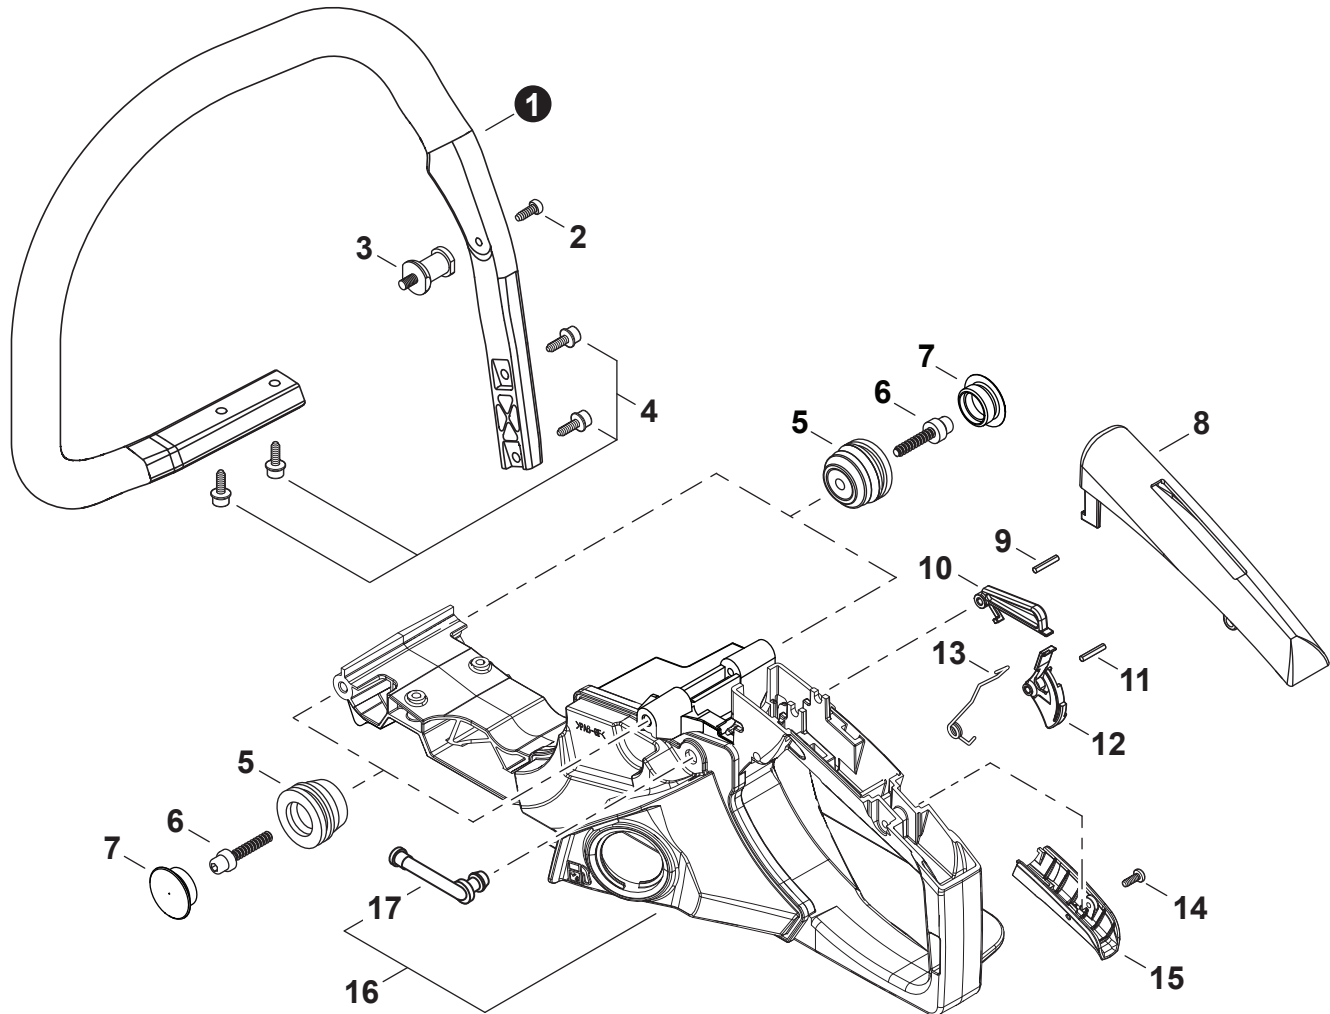

NO.	PART NUMBER	QTY.	DESCRIPTION	DESCRIPCIÓN
1	C400001470	1	HANDLE, FRONT	MANGO DELANTERO
2	V202000350	1	BOLT M4x14	PERNO M4x14
3	V401000330	1	CUSHION 5	AMORTIGUADOR 5
4	V203002190	4	BOLT 5x20	PERNO 5x20
5	V401000610	4	CUSHION	AMORTIGUADOR
6	V203001950	4	BOLT 5	PERNO 5
7	V421000070	4	CAP, CUSHION	TAPA DE AMORTIGUADOR
8	C411000170	1	COVER, HANDLE	CUBIERTA DE MANGO
9	9304240220	1	PIN, SPRING 4x22 MM	PASADOR ÉLASTICO 4x22 MM
10	C460000390	1	LOCKOUT, THROTTLE	SEGURO DEL ACELERADOR
11	9306040250	1	PIN, SPRING 4x25 MM	PASADOR ÉLASTICO 4x25 MM
12	C450000642	1	TRIGGER, THROTTLE	GATILLO DEL ACELERADOR
13	V452000850	1	SPRING, THROTTLE RETURN	RESORTE DEL ACELERADOR
14	90025304025	1	SCREW 4x25	TORNILLO 4x25
15	C403000830	1	GRIP, LOWER	AGARRE INFERIOR
16	C041000724	1	HANDLE ASSY, REAR	MONTAJE DE MANGO TRASERO
17	V470001531	1	+PIPE, FUEL VENT 2x5x43	+TUBO DE RESPIRADERO DE COMBUSTIBLE 2x5x43