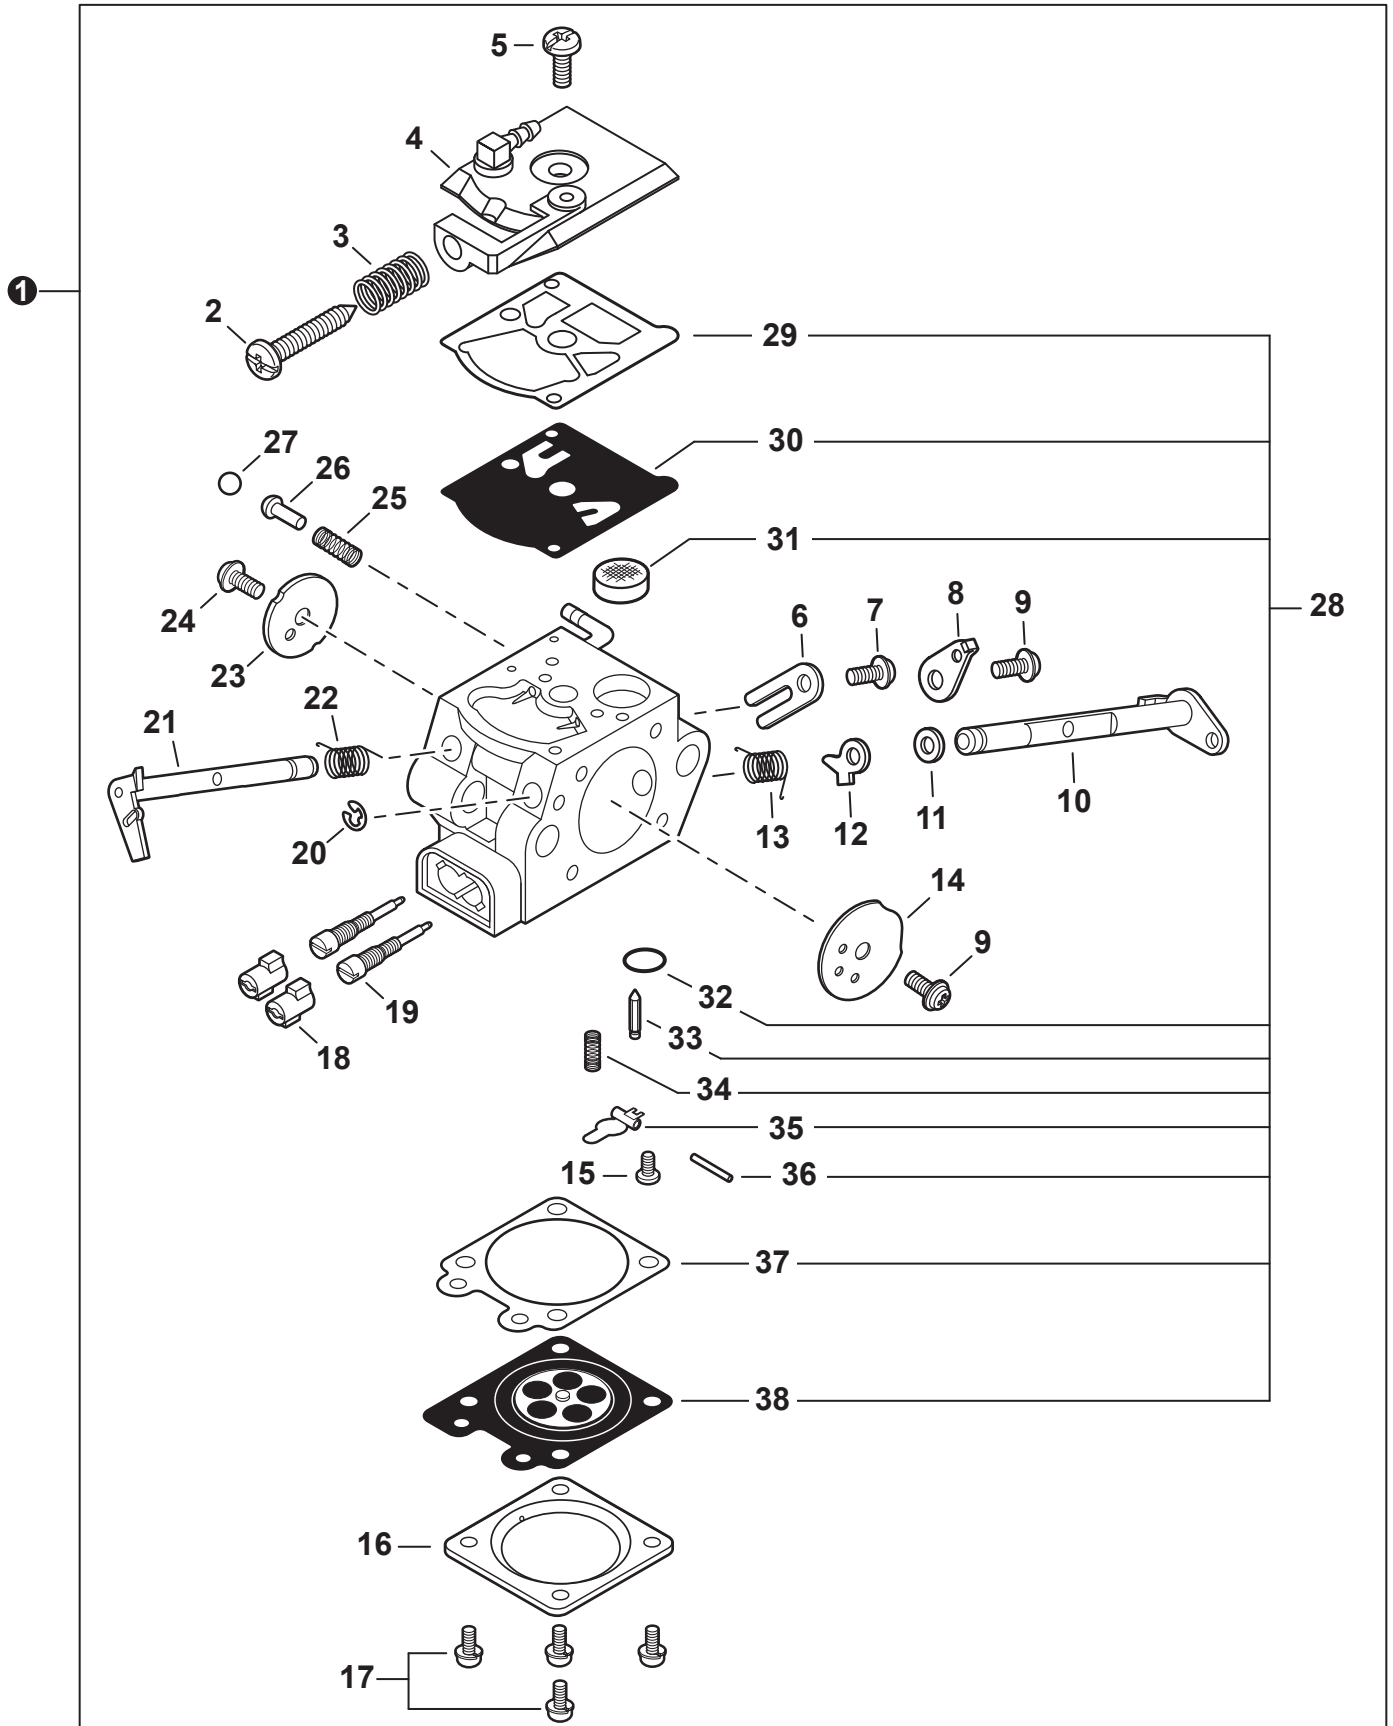

NO.	PART NUMBER	QTY.	DESCRIPTION	DESCRIPCIÓN
1	A021004570	1	CARBURETOR - WT-1141	CARBURADOR - WT-1141
2	P003003650	1	+SCREW, IDLE ADJUST	+TORNILLO PARA AJUSTAR EL RALENTI
3	12313304260	1	+SPRING, IDLE ADJUST	+RESORTE PARA AJUSTAR EL RALENTÍ
4	P003005830	1	+COVER, PUMP	+TAPA DE LA BOMBA
5	12311003930	1	+SCREW	+TORNILLO
6	12312703930	1	+CLIP, THROTTLE SHAFT	+SUJETADOR DE EJE DEL ACELERADOR
7	P003005120	1	+SCREW	+TORNILLO
8	P003003180	1	+LEVER, THROTTLE	+PALANCA DE ACELERADOR
9	12311438830	2	+SCREW	+TORNILLO
10	P003003190	1	+SHAFT ASSY, CHOKE	+MONTAJE DE EJE DEL ESTRANGULADOR
11	12314926030	1	+WASHER	+ARANDELA
12	P003001510	1	+LEVER, FAST IDLE	+PALANCA DE RALENTÍ RÁPIDO
13	P003002260	1	+SPRING	+RESORTE
14	P003005590	1	+VALVE, CHOKE	+VÁLVULA ESTRANGULADOR
15	P003005400	1	+SCREW	+TORNILLO
16	12314203930	1	+COVER, METERING DIAPHRAGM	+TAPA DE DIAFRAGMA DE MEDICIÓN
17	12313002960	4	+SCREW	+TORNILLO
18	P003000010	2	+CAP, LIMITER	+PROTECTOR DE TORNILLO
19	12311802261	2	+NEEDLE, MIXTURE	+AGUJA DE REGULACION
20	12312715030	1	+E-RING	+RETENEDOR TIPO "E"
21	P003005840	1	+SHAFT ASSY, THROTTLE	+MONTAJE DE EJE ACELERADOR
22	12311337530	1	+SPRING, THROTTLE RETURN	+RESORTE DEL ACELERADOR
23	12311610530	1	+VALVE, THROTTLE	+VÁLVULA DEL ACELERADOR
24	P003002380	1	+SCREW	+TORNILLO
25	12318609660	1	+SPRING, START VALVE	+RESORTE
26	P003005730	1	+PISTON ASSY	+MONTAJE DE PISTÓN
27	12313609660	1	+BALL	+BOLA
28	P033000020	1	+REPAIR KIT, CARBURETOR	+JUEGO DE REPARACIÓN DE CARBURADOR
29		1	++GASKET, FUEL PUMP	++EMPAQUETADURA DE LA BOMBA DE COMBUSTIBLE
30		1	++DIAPHRAGM, PUMP	++DIAFRAGMA DE LA BOMBA
31		1	++SCREEN, FUEL INLET	++MALLA FILTRADORA
32		1	++PLUG, WELCH	++TAPÓN WELCH
33		1	++VALVE, INLET NEEDLE	++VÁLVULA REGULADORA
34		1	++SPRING, METERING LEVER	++RESORTE PALANCA DE MEDICIÓN
35		1	++LEVER, METERING	++PALANCA DE MEDICIÓN
36		1	++PIN, METERING LEVER	++PASADOR DE PALANCA DE MEDICIÓN
37		1	++GASKET, METERING DIAPHRAGM	++EMPAQUETADURA DIAFRAGMA DE MEDICIÓN
38		1	++DIAPHRAGM, METERING	++DIAFRAGMA DE MEDICIÓN