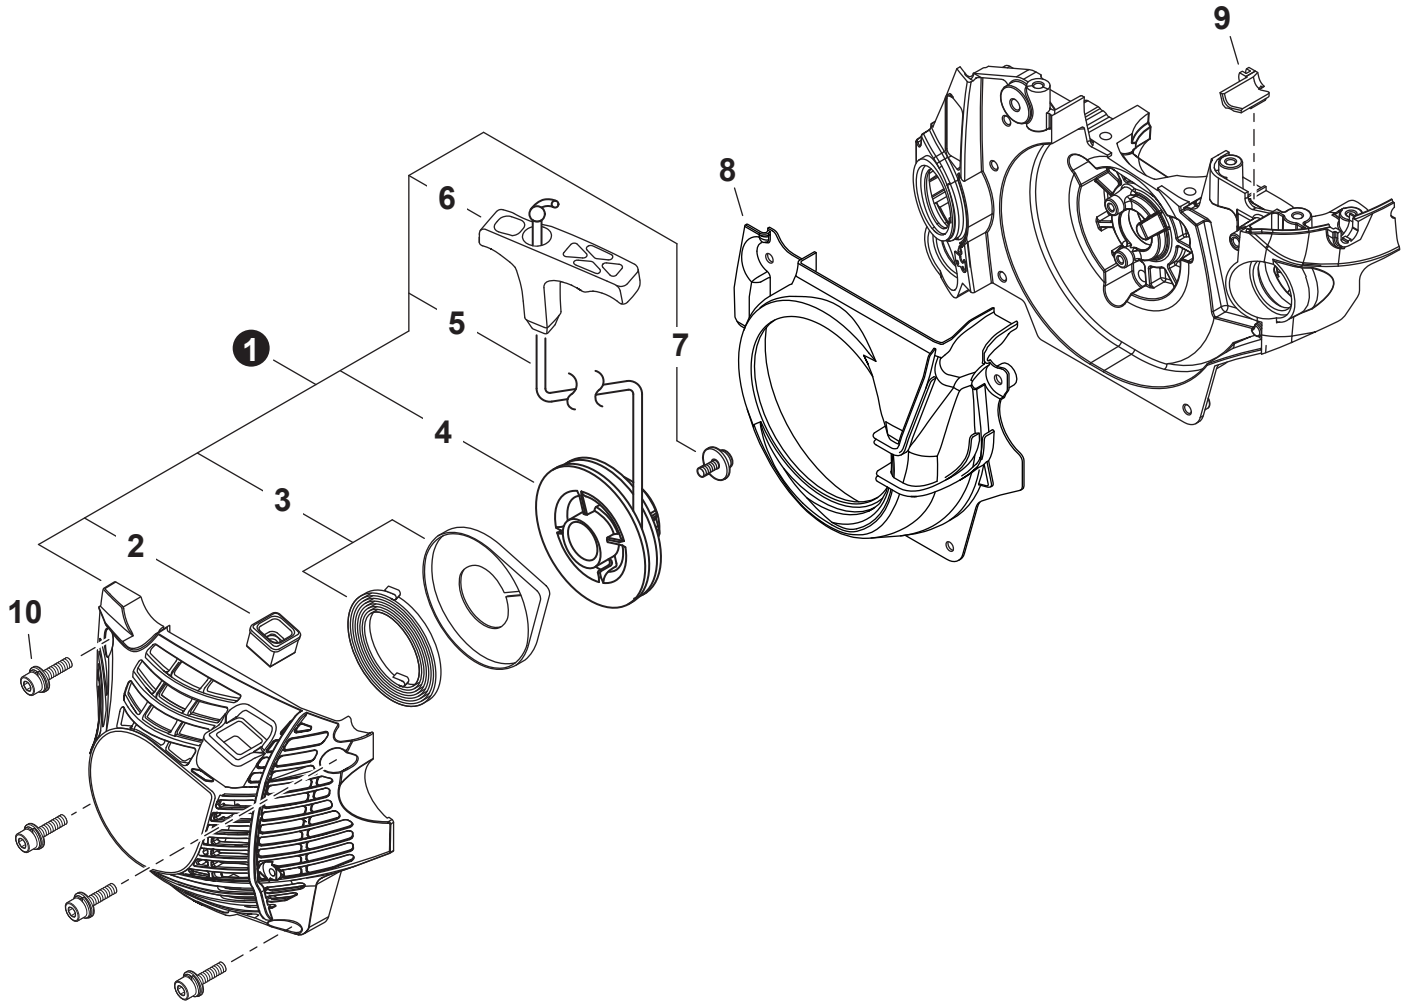

NO.	PART NUMBER	QTY.	DESCRIPTION	DESCRIPCIÓN
1	A051003580	1	STARTER ASSY, RECOIL	MONTAJE DE ARRANCADOR AUTORRETRÁCTIL
2	A510000130	1	+GUIDE, ROPE	+GUÍA DE CUERDA
3	A504000190	1	+RECOIL SPRING W/CASE	+RESORTE RECULAR Y CAJA
4	A506000530	1	+REEL, ROPE	+CARRETE DE CUERDA
5	17722601110	1	+ROPE, STARTER 4.0x880	+CUERDA DEL ARRANCADOR 4.0x880
6	A511000230	1	+GRIP, STARTER	+AGARRE DEL ARRANCADOR
7	V253000680	1	+SCREW 5	+TORNILLO 5
8	A172001870	1	COVER, FAN	CUBIERTA DE VENTILADOR
9	V131000190	1	GROMMET, NEEDLE	OJAL DE AGUJA
10	V202000200	4	BOLT M4x16	PERNO M4x16