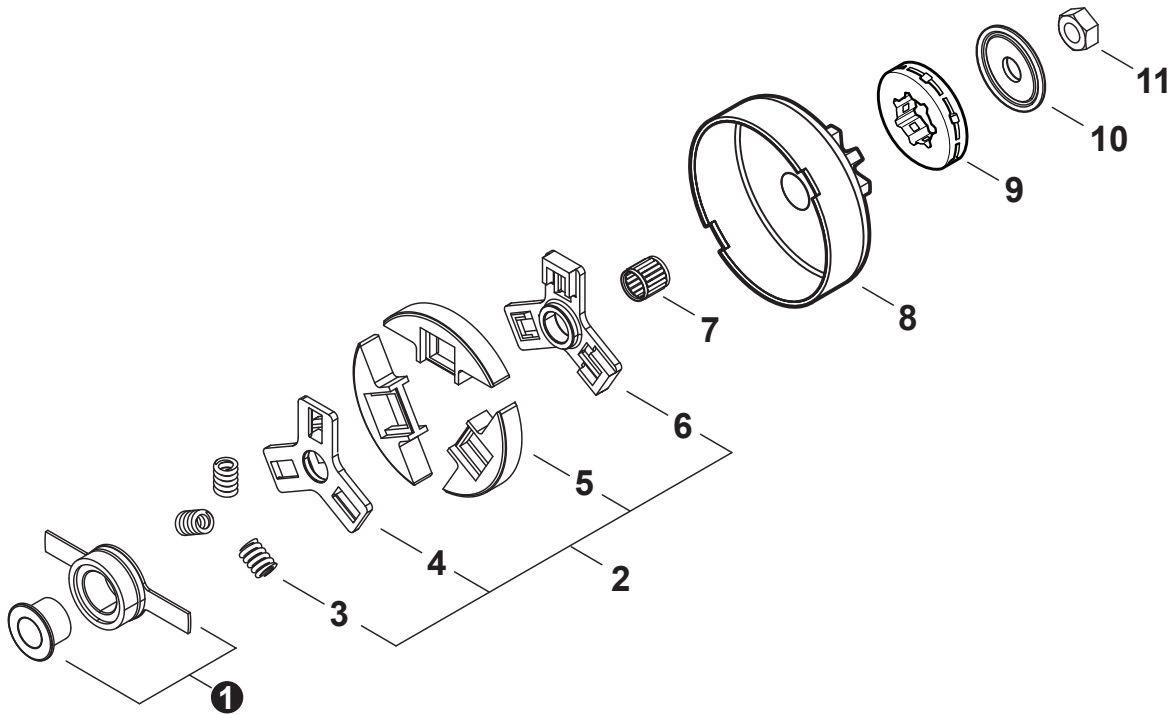

NO.	PART NUMBER	QTY.	DESCRIPTION	DESCRIPCIÓN
1	P021023110	1	GEAR ASSY, WORM	MONTAJE DE ENGRANAJE DE TORNILLO SIN FIN
2	A056000611	1	CLUTCH ASSY	MONTAJE DE EMBRAGUE
3	V451000930	3	+SPRING, CLUTCH	+RESORTE DEL EMBRAGUE
4	A552000231	1	+BOSS, CLUTCH A	+SALIENTE (A) EMBRAGUE
5	A555000210	1	+CLUTCH SHOE SET (3PCS)	+JUEGO DE ZAPATA DE EMBRAGUE (CANTIDAD 3)
6	A552000241	1	+BOSS, CLUTCH B	+SALIENTE (B) EMBRAGUE
7	V555000170	1	BEARING, NEEDLE 10	COJINETE DE AGUJAS 10
8	A556001121	1	DRUM, CLUTCH	TAMBOR DE EMBRAGUE
9	17511412530	1	SPROCKET, RIM 0.325	PIÑÓN CORONA 0.325
10	V307000451	1	WASHER 10	ARANDELA 10
11	V265000211	1	NUT M8	TUERCA M8