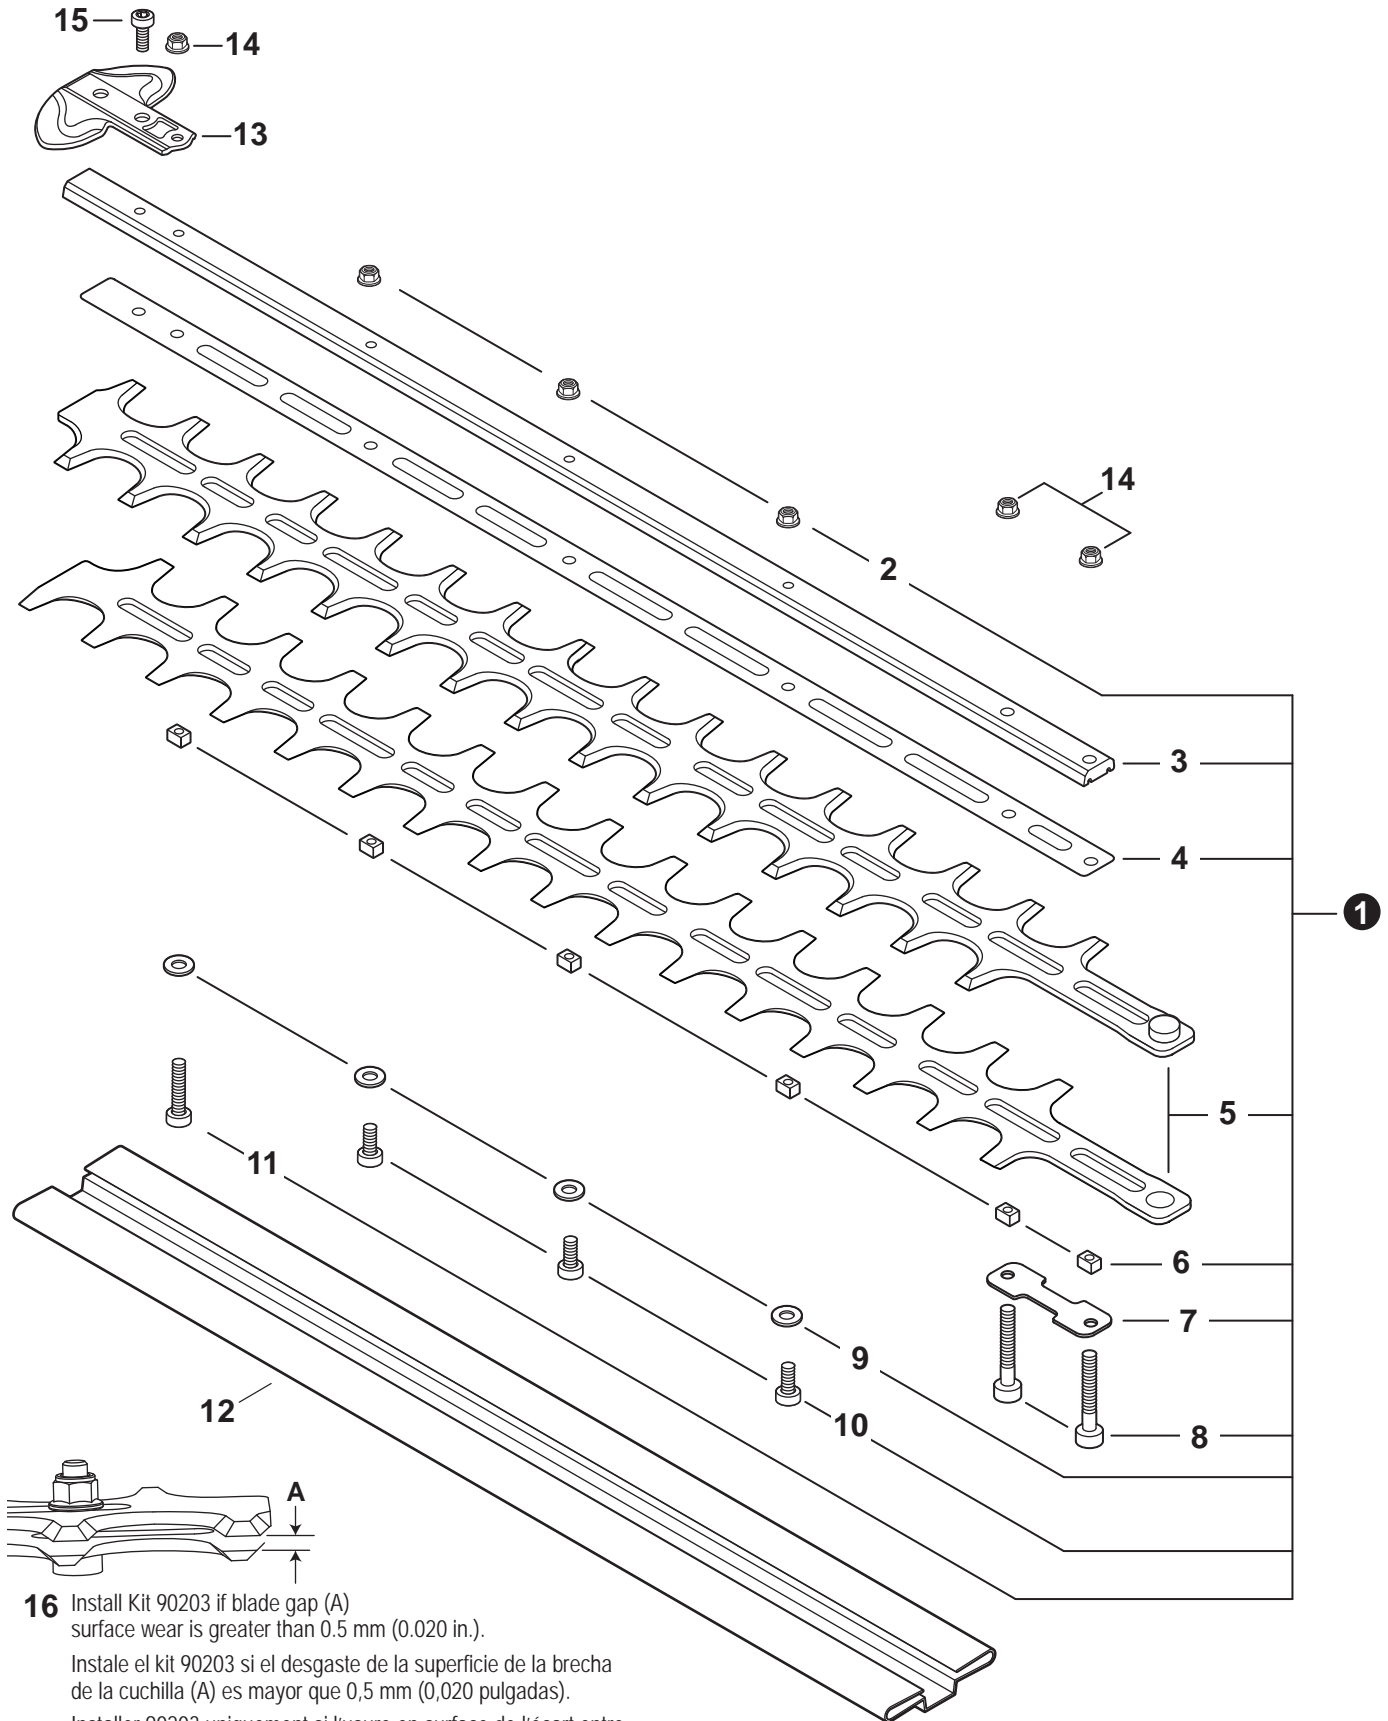

16 Install Kit 90203 if blade gap (A) surface wear is greater than 0.5 mm (0.020 in.).
Instale el kit 90203 si el desgaste de la superficie de la brecha de la cuchilla (A) es mayor que 0,5 mm (0,020 pulgadas).
Installer 90203 uniquement si l'usure en surface de l'écart entre les lames (A) est supérieure à 0,5 mm (0,020 po).