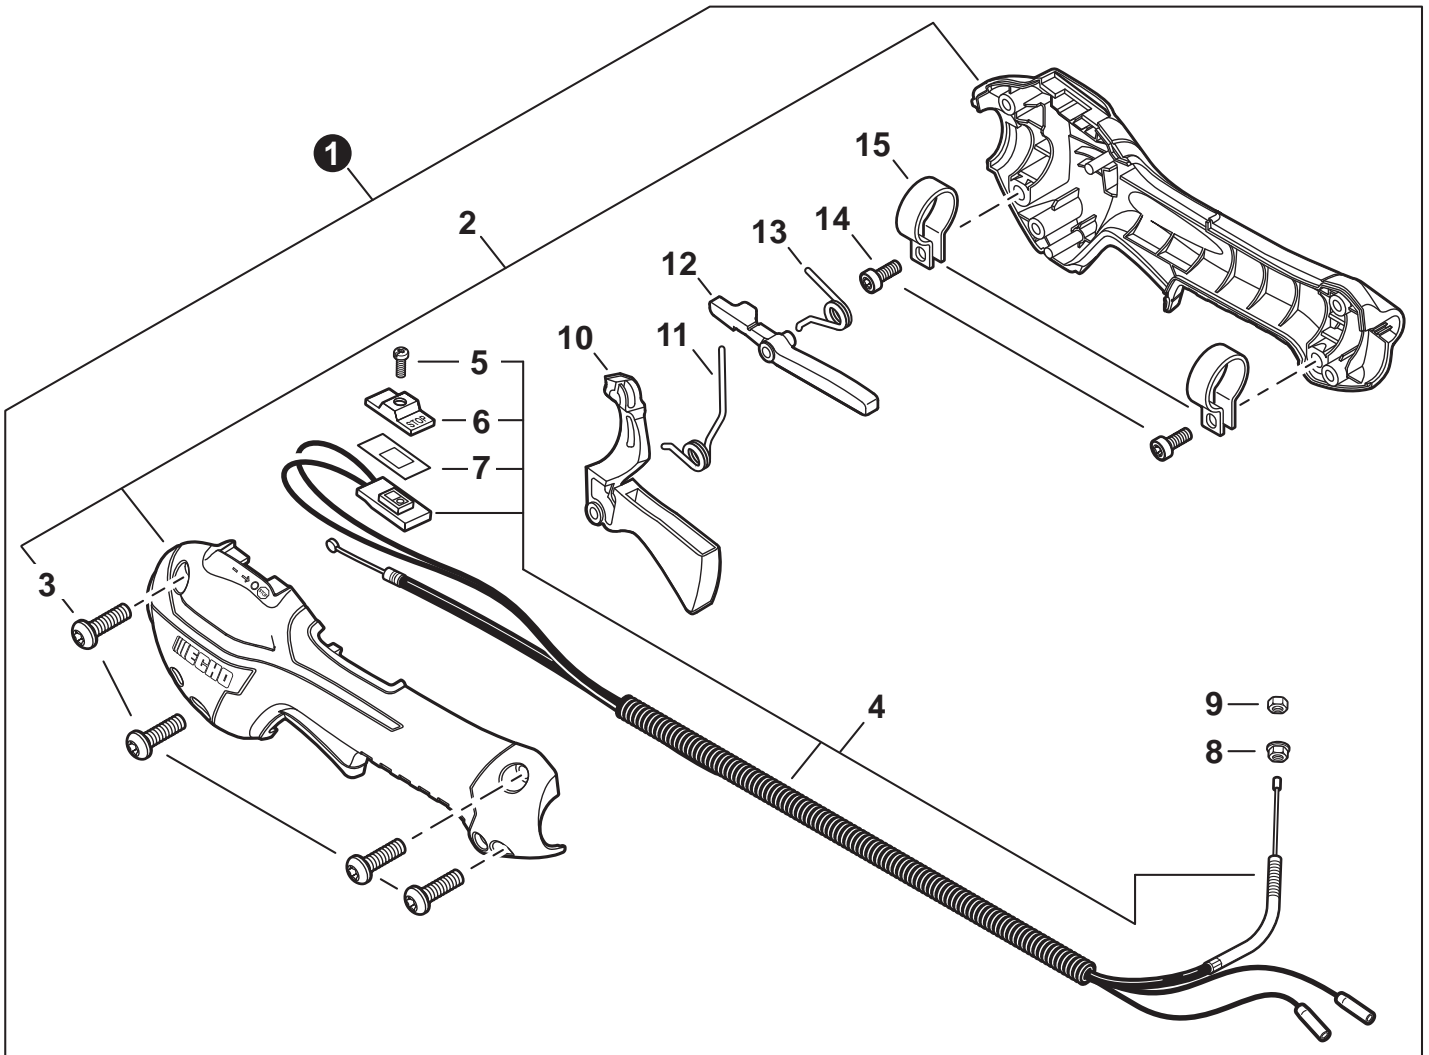

NO.	PART NUMBER	QTY.	DESCRIPTION	DESCRIPCIÓN
1	P021052270	1	CONTROL HANDLE ASSY	MONTAJE DE MANGO DE CONTROL
2	P021044371	1	+CONTROL HANDLE KIT	+JUEGO DE MANGO DE CONTROL
3	V805000000	4	++BOLT, TORX 5x16	++PERNO TORX 5x16
4	P100002240	1	+CABLE ASSY, CONTROL	+MONTAJE DE CABLE PARA CONTROL
5	9154503010	1	++SCREW 3x10	++TORNILLO 3x10
6	A444000020	1	++KNOB, SWITCH - ORANGE	++BOTÓN DE INTERRUPTOR - NARANJA
7	V541000600	1	++SEAL, SWITCH	++SELLO DE INTERRUPTOR
8	90051800006	1	+NUT, FLANGE M6	+TUERCA-BRIDA M6
9	90050200006	1	+NUT M6	+TUERCA M6
10	C453000482	1	+TRIGGER, THROTTLE	+GATILLO DEL ACELERADOR
11	V452001520	1	+SPRING, TORSION	+RESORTE DE TORSIÓN
12	C460000441	1	+LEVER, THROTTLE LOCKOUT	+PALANCA SEGURO DEL ACELERADOR
13	V452001510	1	+SPRING, TORSION	+RESORTE DE TORSIÓN
14	V805000150	2	+BOLT, TORX 5x16	+PERNO TORX 5x16
15	V495003020	2	+CLAMP	+ABRAZADERA