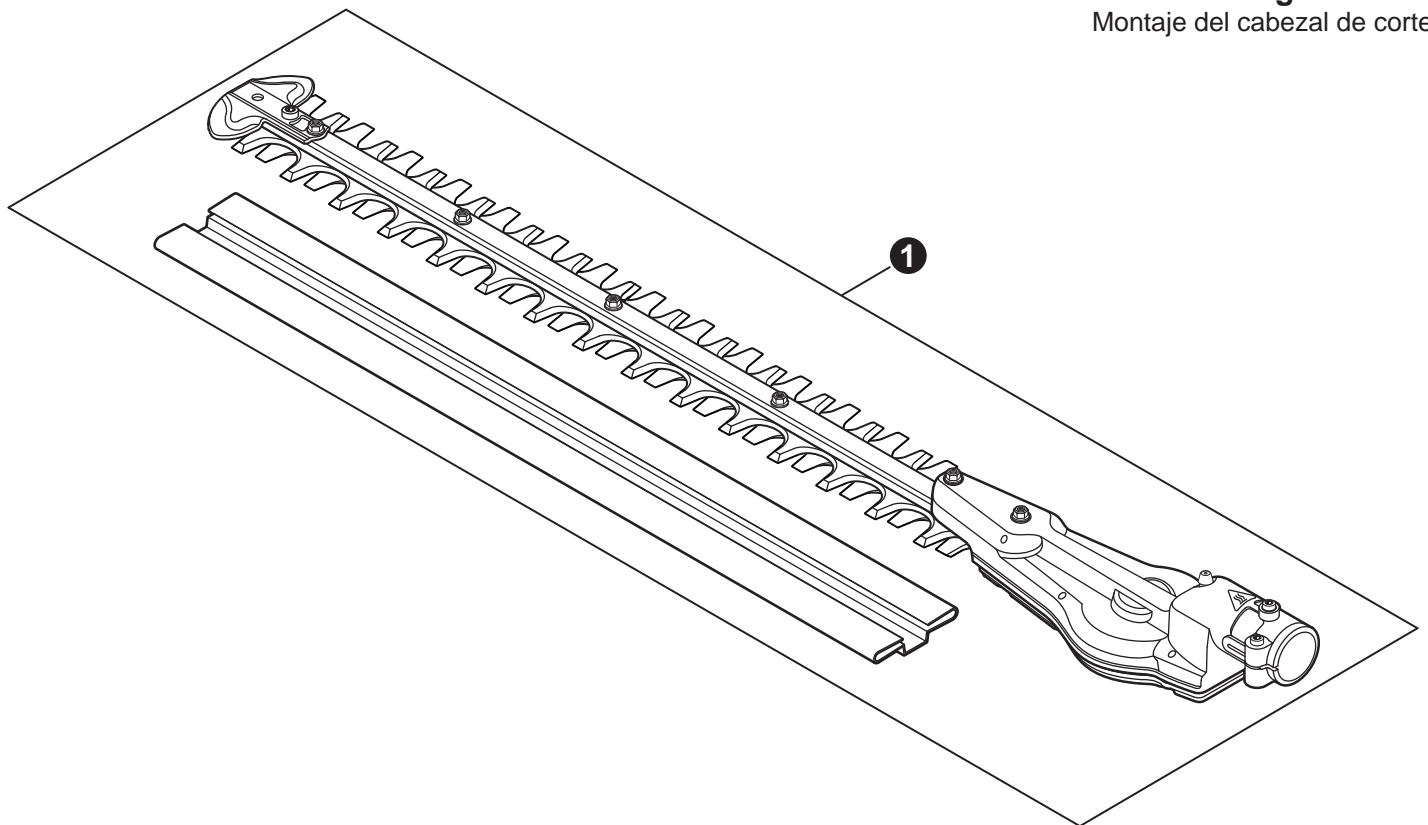

NO.	PART NUMBER	QTY.	DESCRIPTION	DESCRIPCIÓN
1	X041000610	1	CUTTER ASSY, 20"	MONTAJE DE CUCHILLA 50 CM
2	9210805000	3	+NUT, FLANGE M5	+TUERCA-BRIDA M5
3	X425001030	1	+SUPPORT, CUTTER 20"	+SOPORTE DE LA CUCHILLA 50 CM
4	X425001040	1	+PLATE, CUTTER 20"	+PLACA DE CORTE 50 CM
5	X411001360	2	+CUTTER, 20"	+CUCHILLA 50 CM
6	V353000250	6	+GUIDE, BLADE 5	+GUÍA DE CUCHILLA 5
7	V150004330	1	+PLATE, EYE	+PLACA
8	V805000180	2	+BOLT, TORX 5x30	+PERNO TORX 5x30
9	V303000290	4	+WASHER	+ARANDELA
10	V805000160	3	+BOLT, TORX 5x20	+PERNO TORX 5x20
11	V805000170	1	+BOLT, TORX 5x25	+PERNO TORX 5x25
12	X495000710	1	SCABBARD	FUNDA
13	E278000311	1	GUARD, TIP	PROTECTOR DE PUNTA
14	9210805000	3	NUT, FLANGE M5	TUERCA-BRIDA M5
15	V805000120	1	BOLT, TORX 5x8	PERNO TORX 5x8
16	90203	1	BLADE KIT, ADJUSTABLE	JUEGO DE CUCHILLA AJUSTABLE

Cutting Head Kit
Montaje del cabezal de corte

NO.	PART NUMBER	QTY.	DESCRIPTION	DESCRIPCIÓN
1	9001032	1	CUTTING HEAD KIT	MONTAJE DE CABEZAL DE CORTE