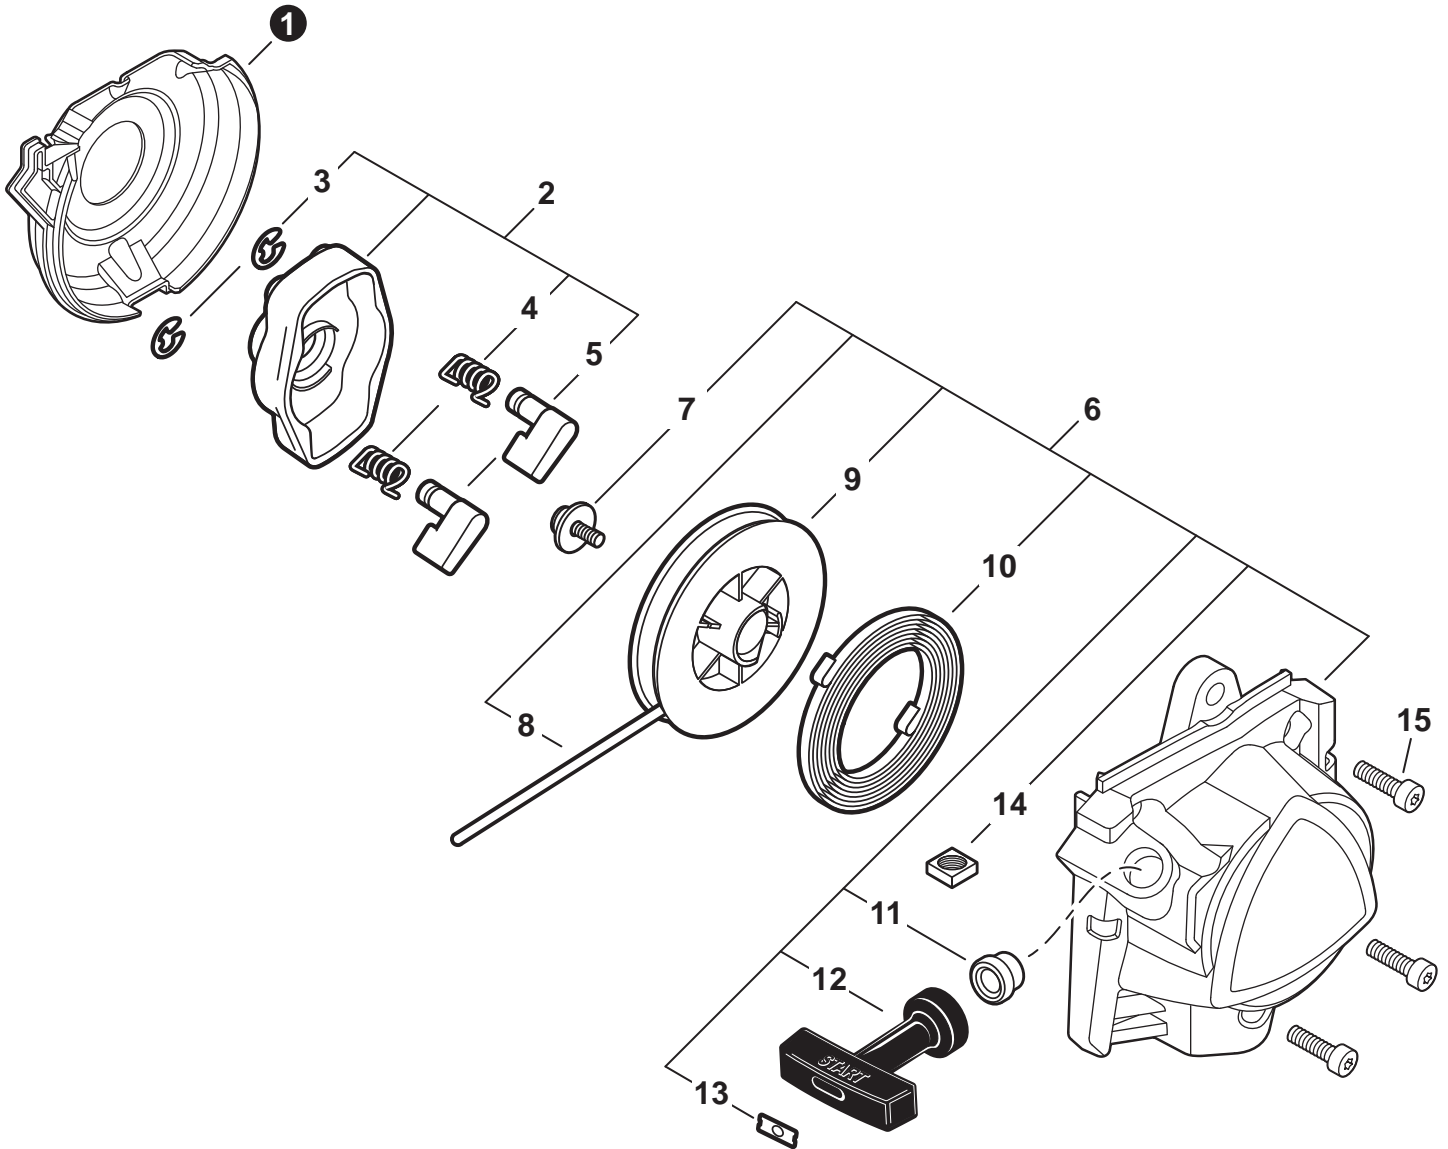

NO.	PART NUMBER	QTY.	DESCRIPTION	DESCRIPCIÓN
1	A127000470	1	COVER, DUST	CUBIERTA ANTIPOLVO
2	A052000030	1	PAWL ASSY, STARTER	MONTAJE DE TRINQUETE
3	P022002100	2	+E-RING 4	+RETENEDOR TIPO "E" 4
4	17723440630	2	+SPRING, RETURN	+RESORTE DE RETORNO
5	A514000120	2	+PAWL, STARTER	+TRINQUETE
6	A051003210	1	STARTER ASSY, RECOIL	MONTAJE DE ARRANCADOR AUTORRETRÁCTIL
7	17723644330	1	+SCREW	+TORNILLO
8	P022043690	1	+ROPE, STARTER	+CUERDA DEL ARRANCADOR
9	17721540630	1	+REEL, ROPE	+CARRETE DE CUERDA
10	17722040630	1	+SPRING, RECOIL	+RESORTE RECULAR
11	17722742030	1	+GUIDE, ROPE	+GUÍA DE CUERDA
12	17722827030	1	+GRIP, STARTER	+AGARRE DEL ARRANCADOR
13	P022037670	1	+RETAINER, ROPE	+RETENEDOR DE CUERDA
14	90056500005	2	+NUT M5	+TUERCA M5
15	V805000140	3	BOLT, TORX 5x12	PERNO TORX 5x12