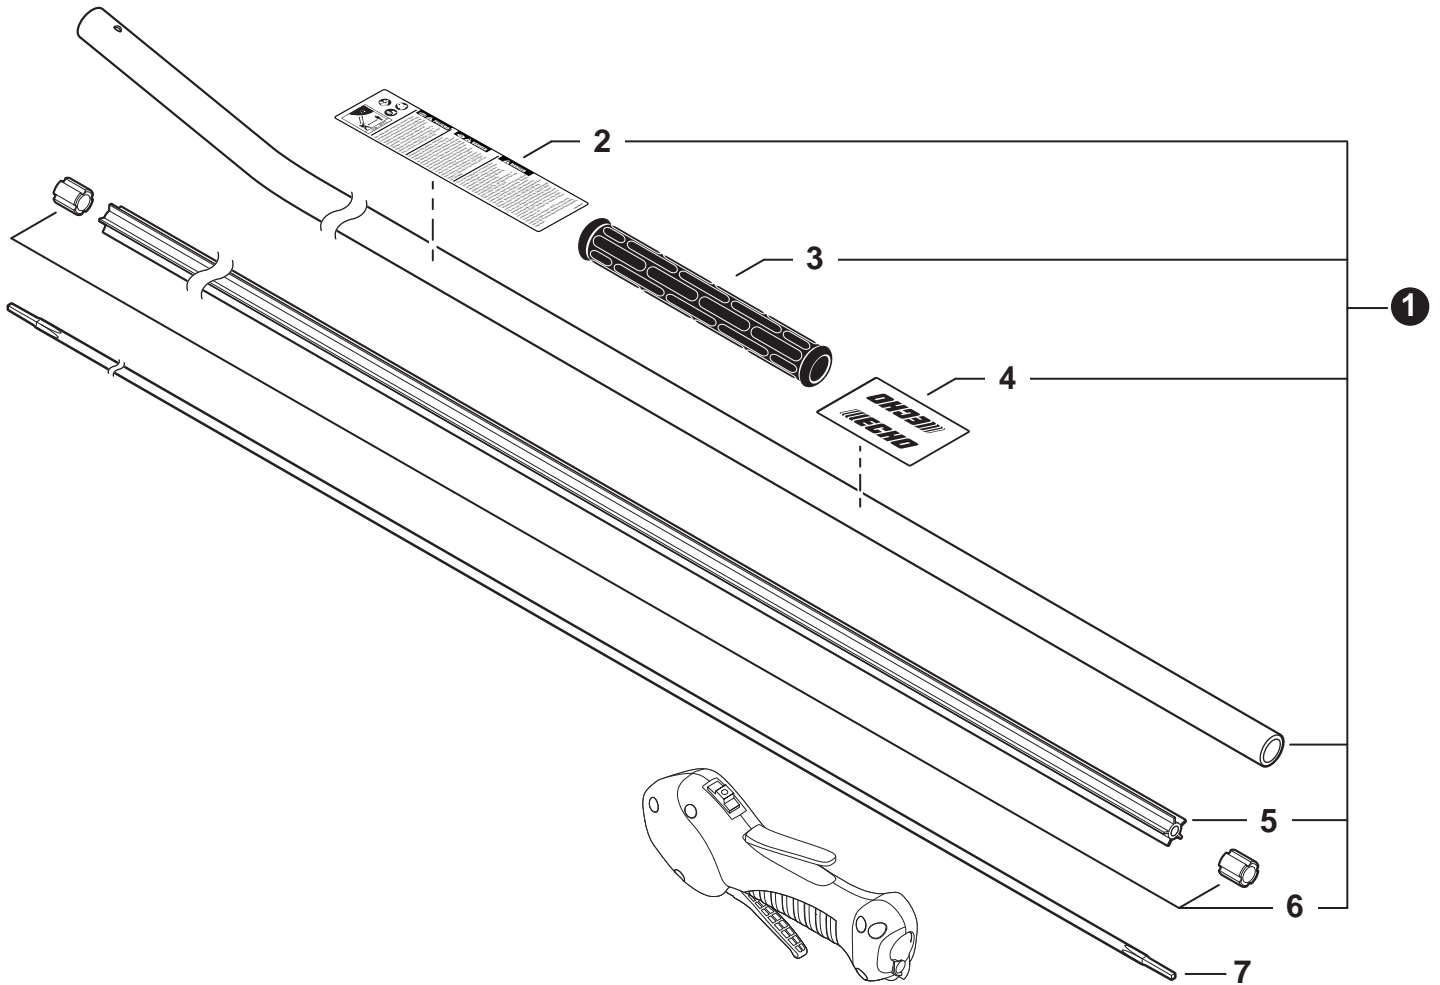

NO.	PART NUMBER	QTY.	DESCRIPTION	DESCRIPCIÓN
1	C050003060	1	MAIN PIPE ASSY	MONTAJE DE TUBO PRINCIPAL
2	X505009780	1	+LABEL - CAUTION	+ETIQUETA DE PRECAUCIÓN
3	C403000470	1	+GRIP, FRONT	+AGARRE DELANTERO
4	X502000690	1	+LABEL - HANDLE LOCATION	+ETIQUETA - UBICACIÓN DEL MANGO
5	C507000220	1	+LINER - FLEXIBLE	+FORRO - FLEXIBLE
6	61024644730	2	+STOPPER	+RETENEDOR
7	C506000490	1	DRIVESHAFT - FLEXIBLE	EJE DE MANDO - FLEXIBLE