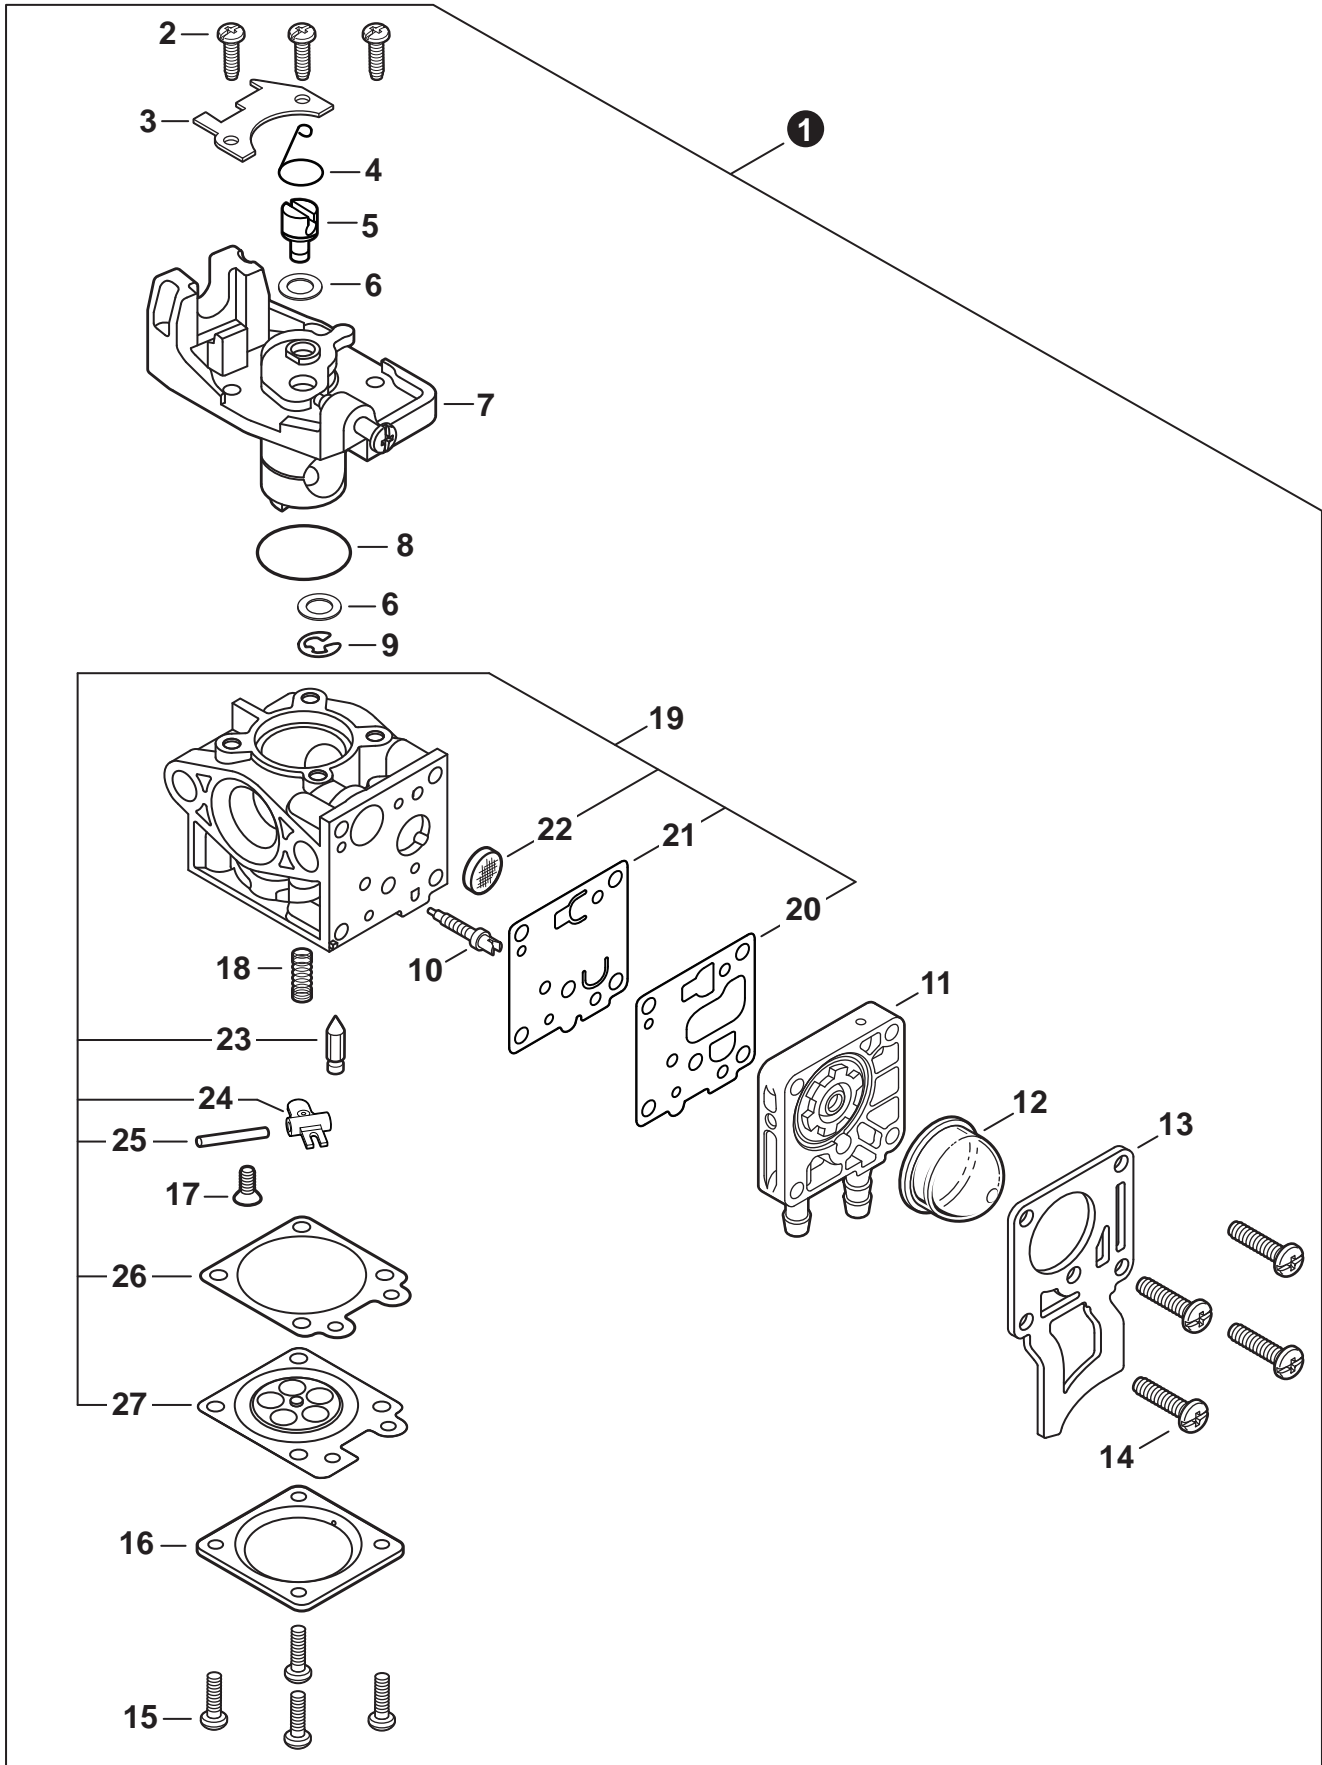

NO.	PART NUMBER	QTY.	DESCRIPTION	DESCRIPCIÓN
1	A320001201	1	COVER, MUFFLER	CUBIERTA DEL SILENCIADOR
2	A160003280	1	COVER, ENGINE	CUBIERTA DE MOTOR
3	V835000010	4	BOLT, TORX 5x12	PERNO TORX 5x12

NO.	PART NUMBER	QTY.	DESCRIPTION	DESCRIPCIÓN
1	SB1118	1	SHORT BLOCK	BLOQUE CORTO
2	V805000210	4	+BOLT, TORX 5x20	+PERNO TORX 5x20
3	A130002330	1	+CYLINDER	+CILINDRO
4	V103001900	1	+GASKET, INTAKE	+EMPAQUETADURA DE ADMISIÓN
5	V103001890	1	+HEAT SHIELD, INTAKE	+PROTECTOR TÉRMICO DEL ADMISIÓN
6	V104002310	1	+HEAT SHIELD, EXHAUST	+PROTECTOR TÉRMICO DEL ESCAPE
7	V100000840	1	+GASKET, CYLINDER	+EMPAQUETADURA DE CILINDRO
8	P021050840	1	+PISTON KIT	+JUEGO DE PISTÓN
9	A101000010	2	++RING, PISTON	++ANILLO DEL PISTÓN
10	10001503931	2	++RING, SNAP	++ANILLO RETENEDOR
11	V554000020	1	++BEARING, NEEDLE 9	++COJINETE DE AGUJAS 9
12	10001335430	1	++PIN, PISTON	++PASADOR DEL PISTÓN
13	10001453630	2	++WASHER, THRUST	++ARANDELA DE EMPUJE
14	10014212330	1	+KEY, WOODRUFF	+CHAVETA WOODRUFF
15	A011001660	1	+CRANKSHAFT ASSY	+MONTAJE DE CIGÜEÑAL
16	P021050850	1	+CRANKCASE KIT	+JUEGO DE CÁRTER
17	V805000220	3	++BOLT, TORX 5x25	++PERNO TORX 5x25
18	10021242031	1	++SEAL, OIL 12	++SELLO DE ACEITE 12
19	90033040080	2	++PIN, LOCATING 4x8	++PASADOR DE POSICIONAMIENTO 4x8
20	V102000300	1	++GASKET, CRANKCASE	++EMPAQUETADURA DE CÁRTER
21	90080036001	1	++BEARING, BALL 6001	++COJINETE DE BOLAS 6001
22	90081036000	1	++BEARING, BALL	++COJINETE DE BOLAS
23	V503000040	1	++SEAL, OIL 10	++SELLO DE ACEITE 10
24	P021051540	1	GASKET KIT: ENGINE, INTAKE, EXHAUST	JUEGO DE EMPAQUETADURA - MOTOR, ADMISIÓN, ESCAPE