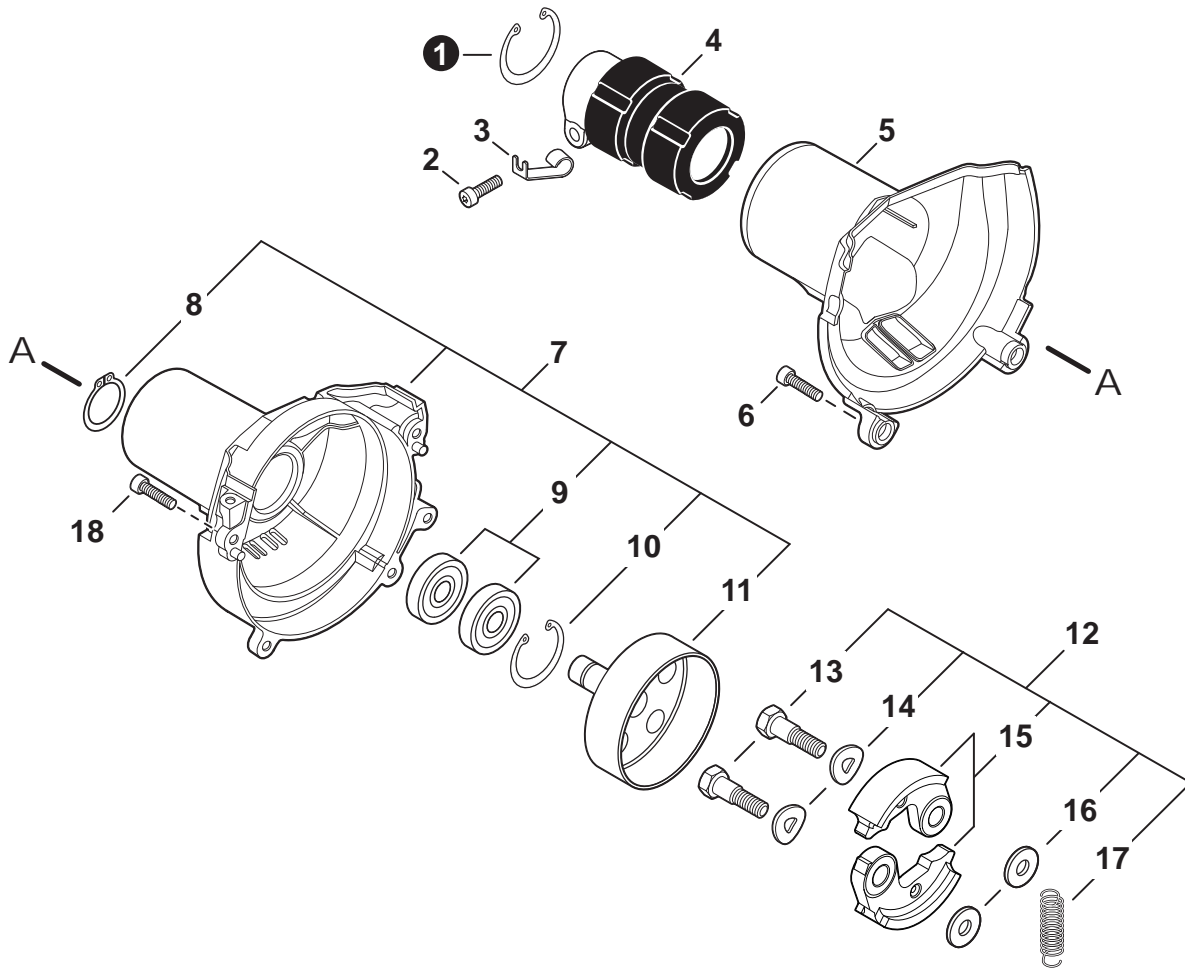

NO.	PART NUMBER	QTY.	DESCRIPTION	DESCRIPCIÓN
1	90070200042	1	RING, SNAP 42	ANILLO RETENEDOR 42
2	V805000170	1	BOLT, TORX 5x25	PERNO TORX 5x25
3	V490001520	1	CLIP, CABLE	SUJETADOR DE CABLE
4	A575000110	1	HOLDER, MAIN PIPE	SUJETADOR DE TUBO PRINCIPAL
5	A413000080	1	PROTECTOR, FAN COVER	PROTECTOR DEL CUBIERTA DE VENTILADOR
6	V805000160	2	BOLT, TORX 5x20	PERNO TORX 5x20
7	P021052390	1	COVER ASSY, FAN	MONTAJE DE CUBIERTA DE VENTILADOR
8	90070100012	1	+RING, SNAP 12	+ANILLO RETENEDOR 12
9	9405106001	2	+BEARING, BALL 6001	+COJINETE DE BOLAS 6001
10	90070200028	1	+RING, SNAP 28	+ANILLO RETENEDOR 28
11	A556001760	1	+DRUM, CLUTCH	+TAMBOR DE EMBRAGUE
12	P021050860	1	CLUTCH ASSY	MONTAJE DE EMBRAGUE
13	17504656030	2	+BOLT, CLUTCH 8x7.9xM6	+PERNO DE EMBRAGUE 8x7.9xM6
14	17504956030	2	+WASHER, SPRING 8.5x16x0.5	+ARANDELA DE PRESION 8.5x16x0.5
15	A553000190	2	+SHOE, CLUTCH	+ZAPATA DE EMBRAGUE
16	17504805530	2	+WASHER 6.2x19x1.0	+ARANDELA 6.2x19x1.0
17	V451001390	1	+SPRING, CLUTCH	+RESORTE DEL EMBRAGUE
18	V805000150	2	BOLT, TORX 5x16	PERNO TORX 5x16