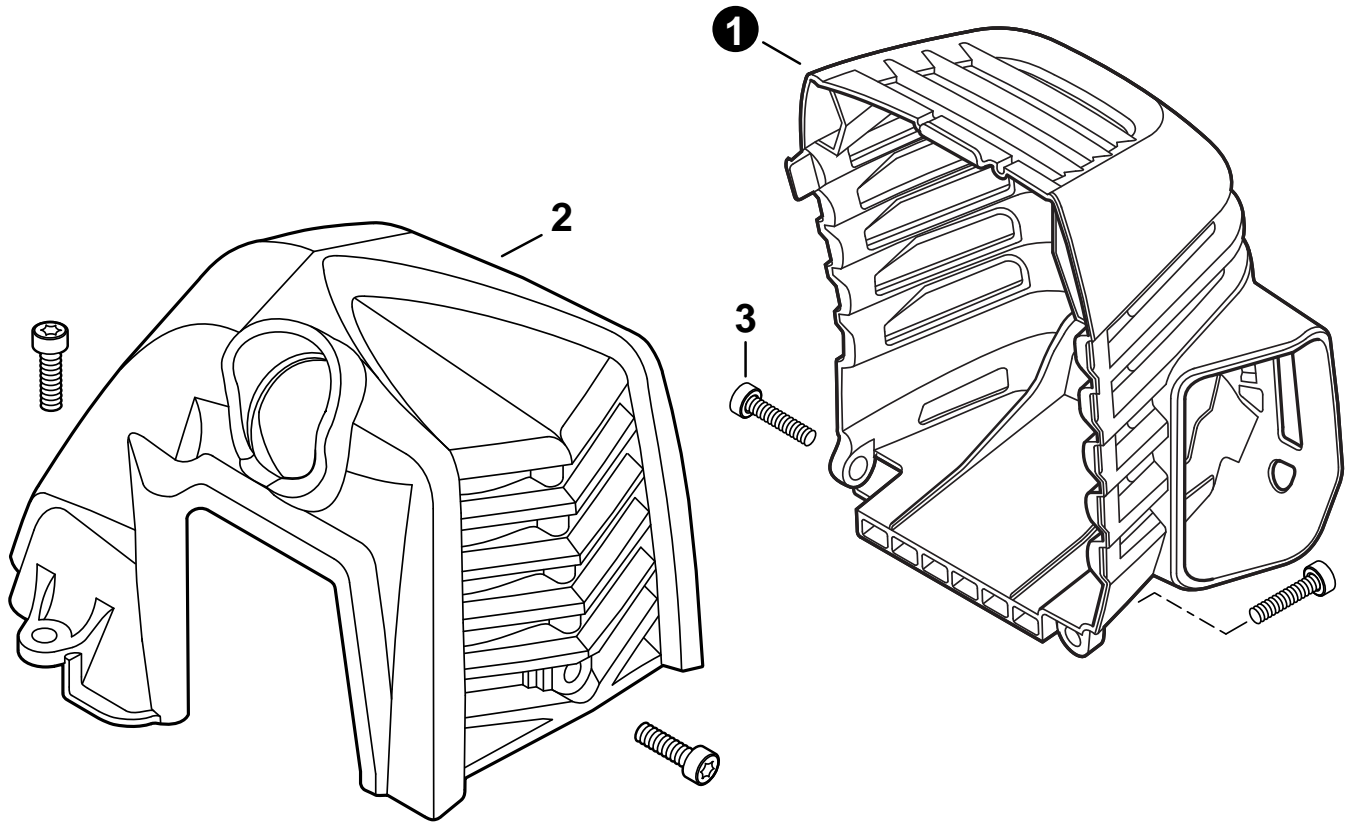

NO.	PART NUMBER	QTY.	DESCRIPTION	DESCRIPCIÓN
1	A320001201	1	COVER, MUFFLER	CUBIERTA DEL SILENCIADOR
2	A160003280	1	COVER, ENGINE	CUBIERTA DE MOTOR
3	V835000010	4	BOLT, TORX 5x12	PERNO TORX 5x12