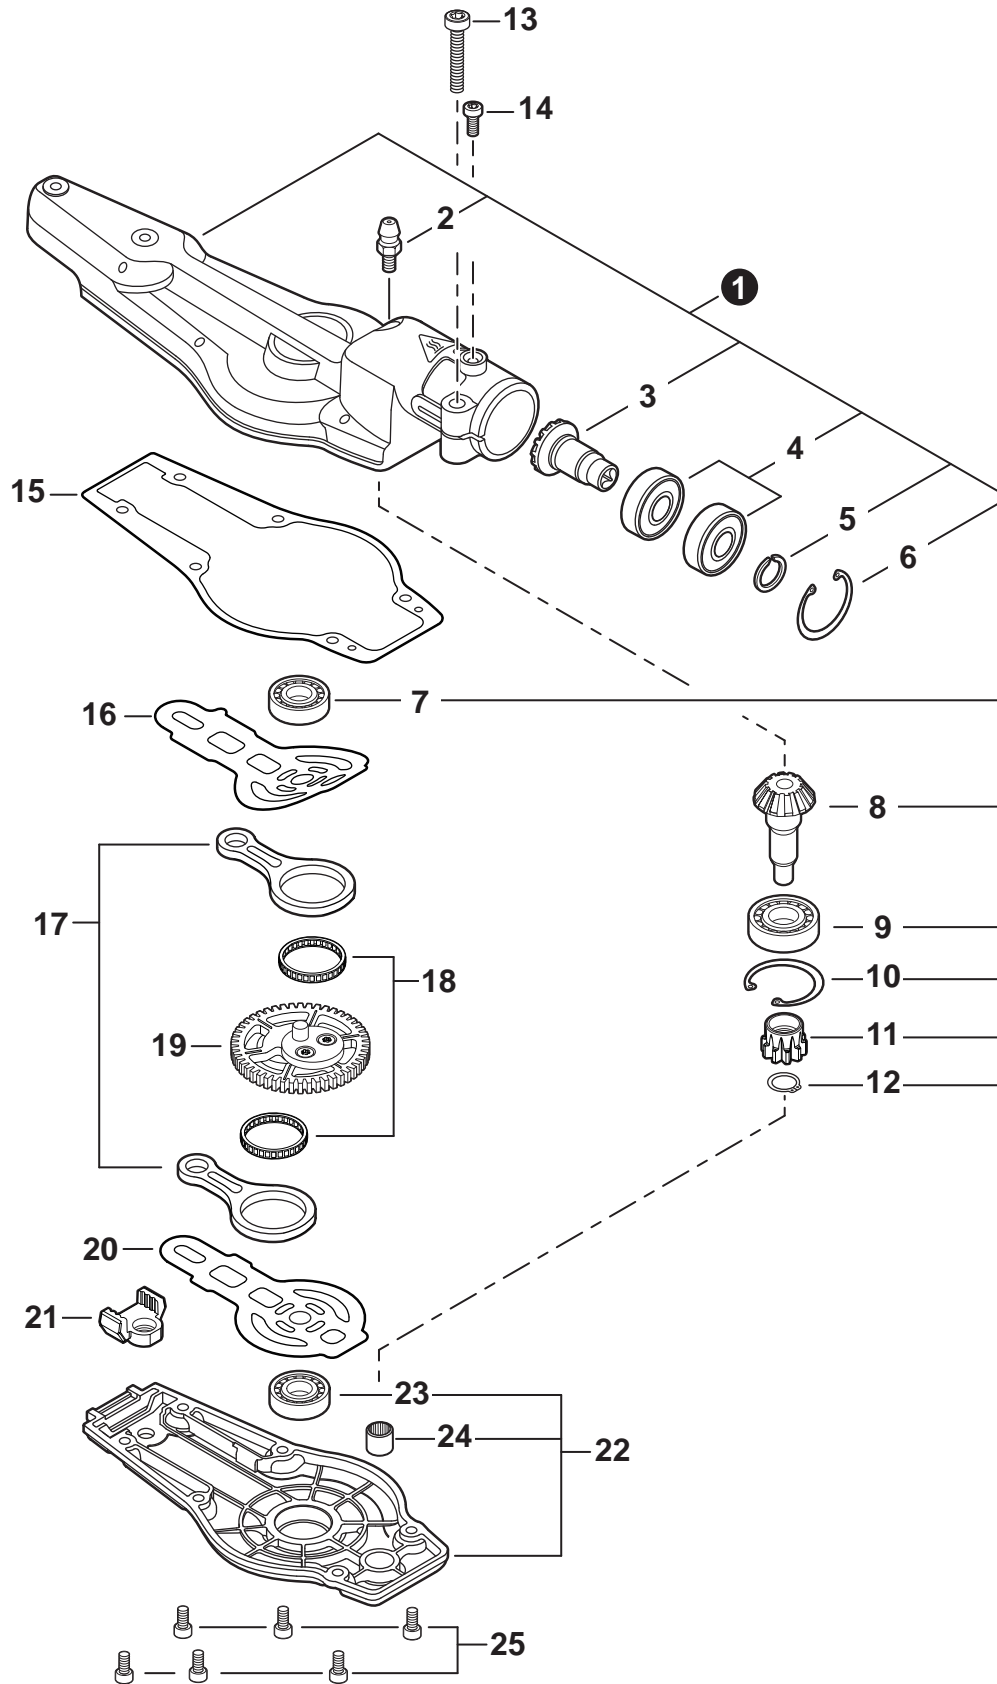

NO.	PART NUMBER	QTY.	DESCRIPTION	DESCRIPCIÓN
1	P100002210	1	GEAR CASE ASSY	MONTAJE DE CAJA DE ENGRANAJES
2	V187000080	1	+FITTING, GREASE	+ENGRASADOR
3	V651001070	1	+GEAR, BEVEL	+ENGRANAJE CÓNICO
4	90085706901	2	+BEARING, BALL 6901	+COJINETE DE BOLAS 6901
5	90070600012	1	+RING, SNAP 12	+ANILLO RETENEDOR 12
6	90070200024	1	+RING, SNAP 24	+ANILLO RETENEDOR 24
7	90080000608	1	+BEARING, BALL 608	+COJINETE DE BOLAS 608
8	V651001080	1	+GEAR, BEVEL	+ENGRANAJE CÓNICO
9	900800006001	1	+BEARING, BALL 6001	+COJINETE DE BOLAS 6001
10	90070200028	1	+RING, SNAP 28	+ANILLO RETENEDOR 28
11	V650000730	1	+GEAR, SPUR	+ENGRANAJE RECTO
12	90070100008	1	+RING, RETAINING 8	+ANILLO DE RETENCIÓN 8
13	V805000170	1	BOLT, TORX 5x25	PERNO TORX 5x25
14	V805000130	1	BOLT, TORX 5x10	PERNO TORX 5x10
15	V110000200	1	GASKET, GEAR CASE	EMPAQUETADURA DE CAJA DE ENGRANAJES
16	V150004320	1	PLATE, WEAR	PLACA DE DESGASTE
17	C532000530	2	ROD, CONNECTING	BIELA
18	V572000000	2	BEARING, NEEDLE 30	COJINETE DE AGUJAS 30
19	V060000130	1	GEAR, SPUR	ENGRANAJE RECTO
20	V150004310	1	PLATE, WEAR	PLACA DE DESGASTE
21	V541000620	1	SEAL	SELLO
22	P100003631	1	COVER ASSY, GEAR CASE	MONTAJE DE TAPA DEL CAJA DE ENGRANAJES
23	90080000608	1	+BEARING, BALL 608	+COJINETE DE BOLAS 608
24	V551000000	1	+BEARING, NEEDLE	+COJINETE DE AGUJAS
25	V804000050	6	BOLT, TORX 4x12	PERNO TORX 4x12