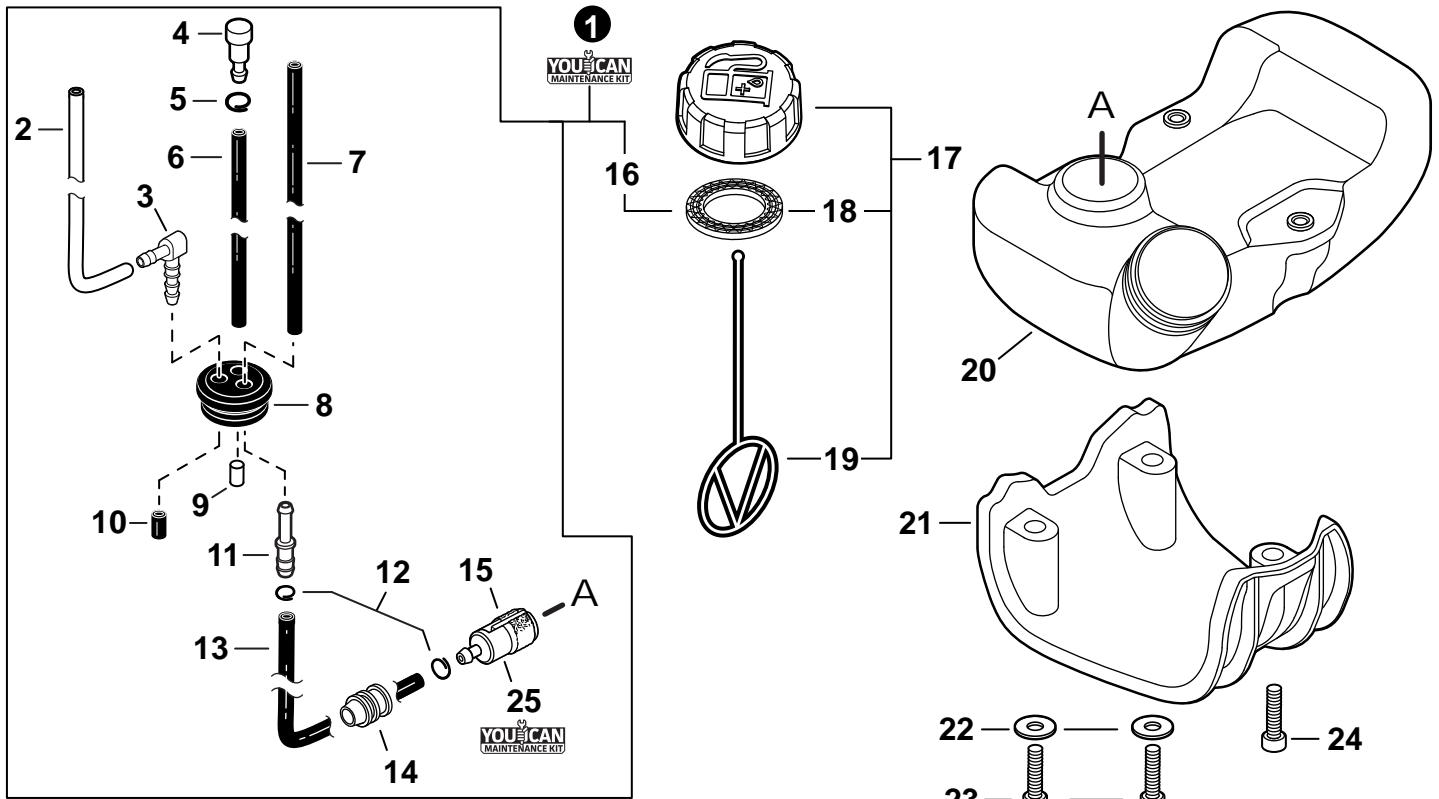

NO.	PART NUMBER	QTY.	DESCRIPTION	DESCRIPCIÓN
1	90182Y	1	FUEL SYSTEM KIT - YOUCAN™	KIT DEL SISTEMA DE COMBUSTIBLE - YOUCAN™
2	13201256030	1	+PIPE, FUEL 3x6x80 YELLOW	+TUBO DE COMBUSTIBLE 3x6x80 AMARILLO
3	V186000500	1	+CONNECTOR, PIPE	+CONECTOR DE TUBO
4	A356000031	1	+VENT ASSY	+VÁLVULA DE RESPIRADERO
5	V490001230	1	+CLIP 6.5 MM	+SUJETADOR 6.5 MM
6	13201006531	1	+PIPE, FUEL 3x6x85 BLACK	+TUBO DE COMBUSTIBLE 3x6x85 NEGRO
7	V471005650	1	+PIPE, FUEL 3x5.5x83 BLACK	+TUBO DE COMBUSTIBLE 3x5.5x83 NEGRO
8	13211555931	1	+GROMMET, FUEL	+OJAL DE COMBUSTIBLE
9	13131435430	1	+FILTER, VENT	+FILTRO DE RESPIRADERO
10	V471005440	1	+PIPE, FUEL 3x7x10 BLACK	+TUBO DE COMBUSTIBLE 3x7x10 NEGRO
11	V186000520	1	+CONNECTOR, PIPE 5x3.5	+CONECTOR DE TUBO 5x3.5
12	V490001240	2	+CLIP 6	+SUJETADOR 6
13	V471003651	1	+PIPE, FUEL - 3x5x125 - BLACK	+TUBO DE COMBUSTIBLE 3x5x125 NEGRO
14	A413000190	1	+BOOT	+BOTA
15	A369000470	1	+FILTER, FUEL	+FILTRO DE COMBUSTIBLE
16	V107000210	1	GASKET, FUEL CAP	EMPAQUETADURA DE TAPA DE COMBUSTIBLE
17	P021053030	1	+CAP ASSY, FUEL	+MONTAJE DE TAPA DE COMBUSTIBLE
18	V107000210	1	+GASKET, FUEL CAP	+EMPAQUETADURA DE TAPA DE COMBUSTIBLE
19	A365000060	1	CONNECTOR, CAP L= 123	CONECTOR DE TAPA L= 123
20	A350002760	1	TANK, FUEL	TANQUE DE COMBUSTIBLE
21	A175000040	1	GUARD, FUEL TANK	PROTECTOR, TANQUE DE COMBUSTIBLE
22	90060200005	2	WASHER 5.3x10x1	ARANDELA 5.3x10x1
23	V805000170	2	BOLT, TORX 5x25	PERNO TORX 5x25
24	V805000160	1	BOLT, TORX 5x20	PERNO TORX 5x20
25	90181Y	1	TUNE-UP KIT - YOUCAN™	JUEGO DE PUESTA A PUNTO - YOUCAN™