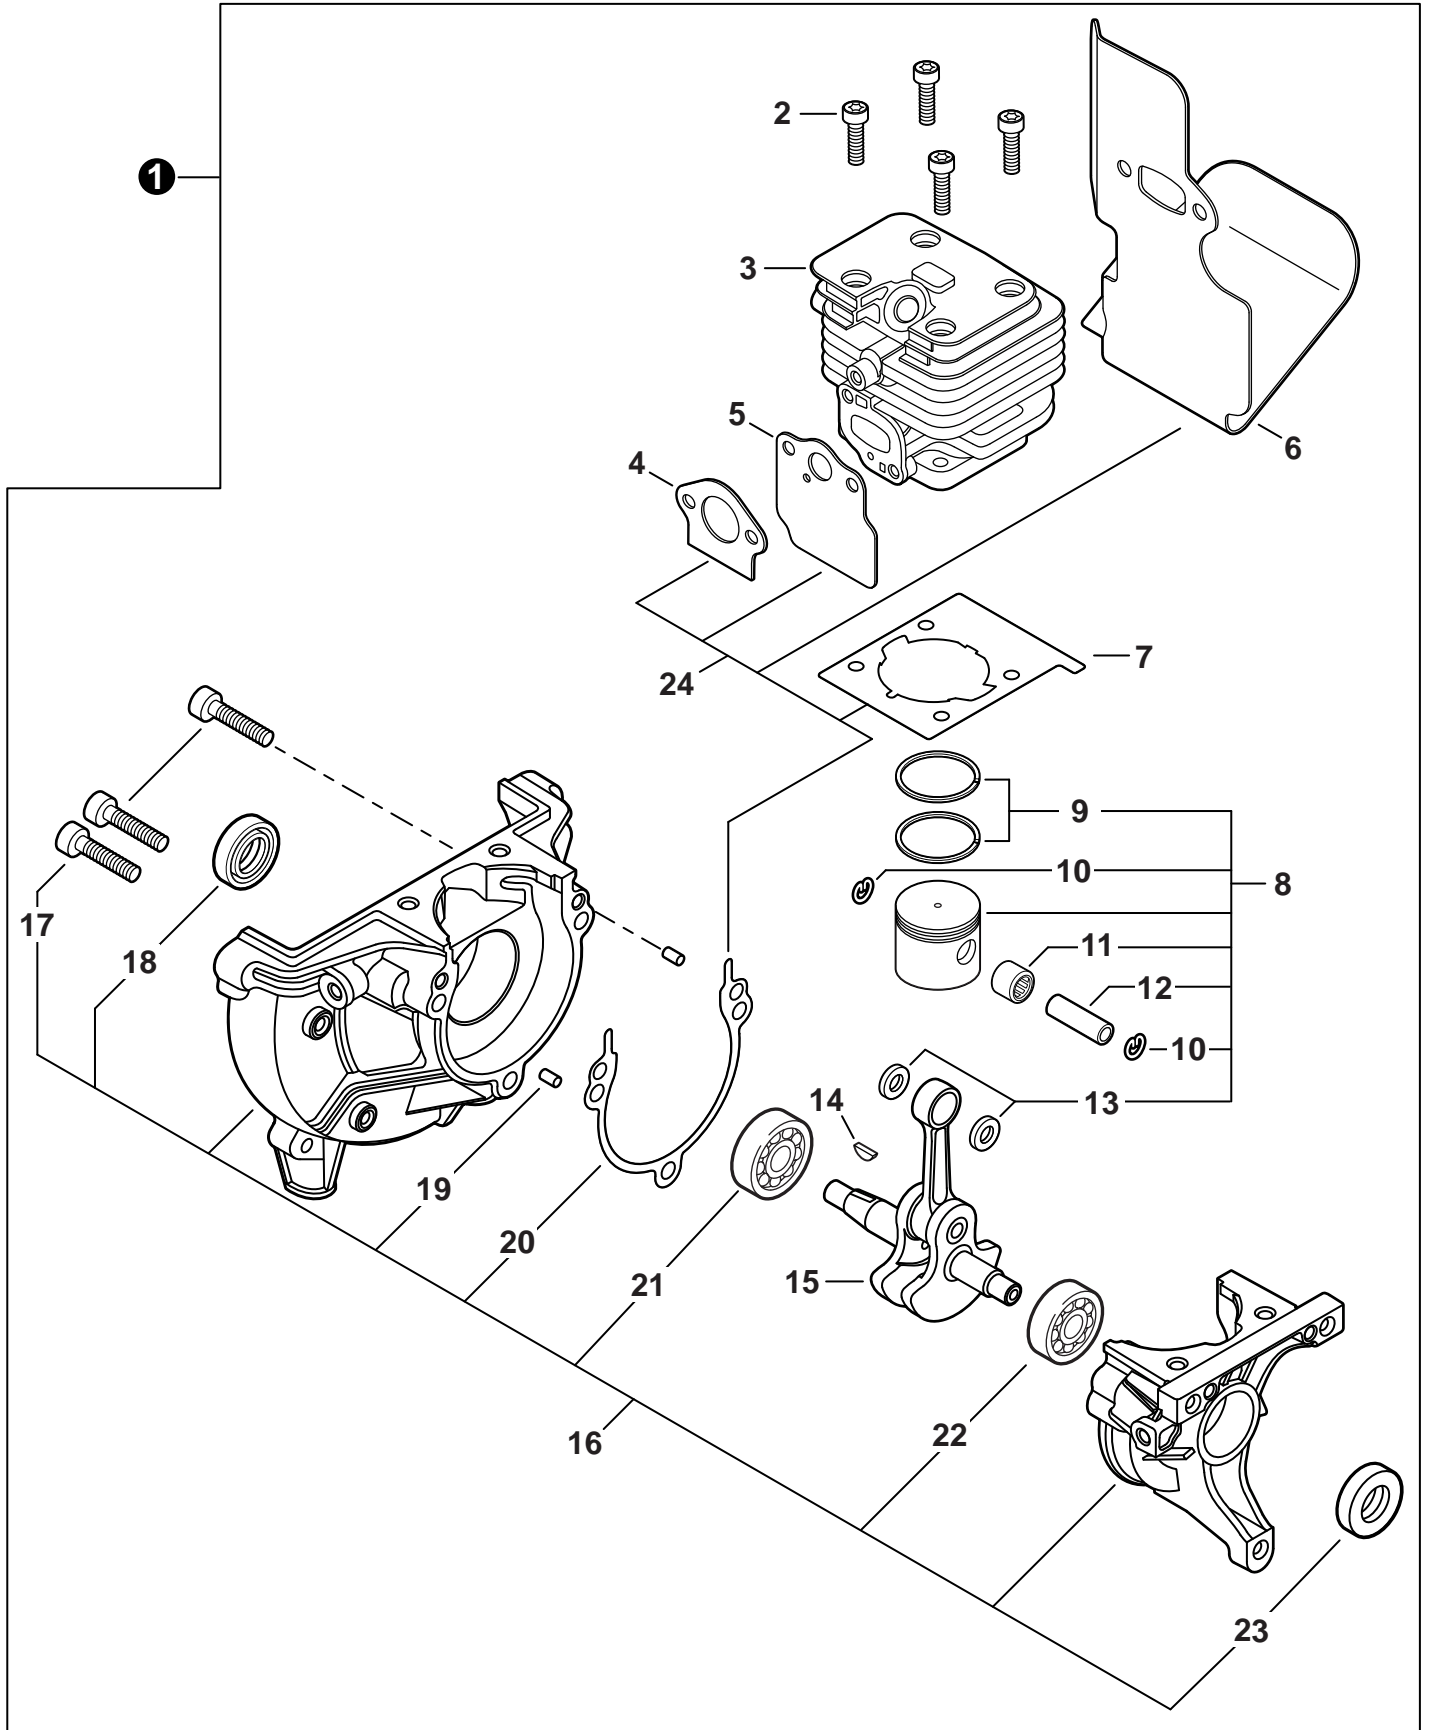

NO.	PART NUMBER	QTY.	DESCRIPTION	DESCRIPCIÓN
1	A320001201	1	COVER, MUFFLER	CUBIERTA DEL SILENCIADOR
2	A160003280	1	COVER, ENGINE	CUBIERTA DE MOTOR
3	V835000010	4	BOLT, TORX 5x12	PERNO TORX 5x12

NO.	PART NUMBER	QTY.	DESCRIPTION	DESCRIPCIÓN
1	SB1118	1	SHORT BLOCK	BLOQUE CORTO
2	V805000210	4	+BOLT, TORX 5x20	+PERNO TORX 5x20
3	A130002330	1	+CYLINDER	+CILINDRO
4	V103001900	1	+GASKET, INTAKE	+EMPAQUETADURA DE ADMISIÓN
5	V103001890	1	+HEAT SHIELD, INTAKE	+PROTECTOR TÉRMICO DEL ADMISIÓN
6	V104002310	1	+HEAT SHIELD, EXHAUST	+PROTECTOR TÉRMICO DEL ESCAPE
7	V100000840	1	+GASKET, CYLINDER	+EMPAQUETADURA DE CILINDRO
8	P021050840	1	+PISTON KIT	+JUEGO DE PISTÓN
9	A101000010	2	++RING, PISTON	++ANILLO DEL PISTÓN
10	10001503931	2	++RING, SNAP	++ANILLO RETENEDOR
11	V554000020	1	++BEARING, NEEDLE 9	++COJINETE DE AGUJAS 9
12	10001335430	1	++PIN, PISTON	++PASADOR DEL PISTÓN
13	10001453630	2	++WASHER, THRUST	++ARANDELA DE EMPUJE
14	10014212330	1	+KEY, WOODRUFF	+CHAVETA WOODRUFF
15	A011001660	1	+CRANKSHAFT ASSY	+MONTAJE DE CIGÜEÑAL
16	P021050850	1	+CRANKCASE KIT	+JUEGO DE CÁRTER
17	V805000220	3	++BOLT, TORX 5x25	++PERNO TORX 5x25
18	10021242031	1	++SEAL, OIL 12	++SELLO DE ACEITE 12
19	90033040080	2	++PIN, LOCATING 4x8	++PASADOR DE POSICIONAMIENTO 4x8
20	V102000300	1	++GASKET, CRANKCASE	++EMPAQUETADURA DE CÁRTER
21	90080036001	1	++BEARING, BALL 6001	++COJINETE DE BOLAS 6001
22	90081036000	1	++BEARING, BALL	++COJINETE DE BOLAS
23	V503000040	1	++SEAL, OIL 10	++SELLO DE ACEITE 10
24	P021051540	1	GASKET KIT: ENGINE, INTAKE, EXHAUST	JUEGO DE EMPAQUETADURA - MOTOR, ADMISIÓN, ESCAPE