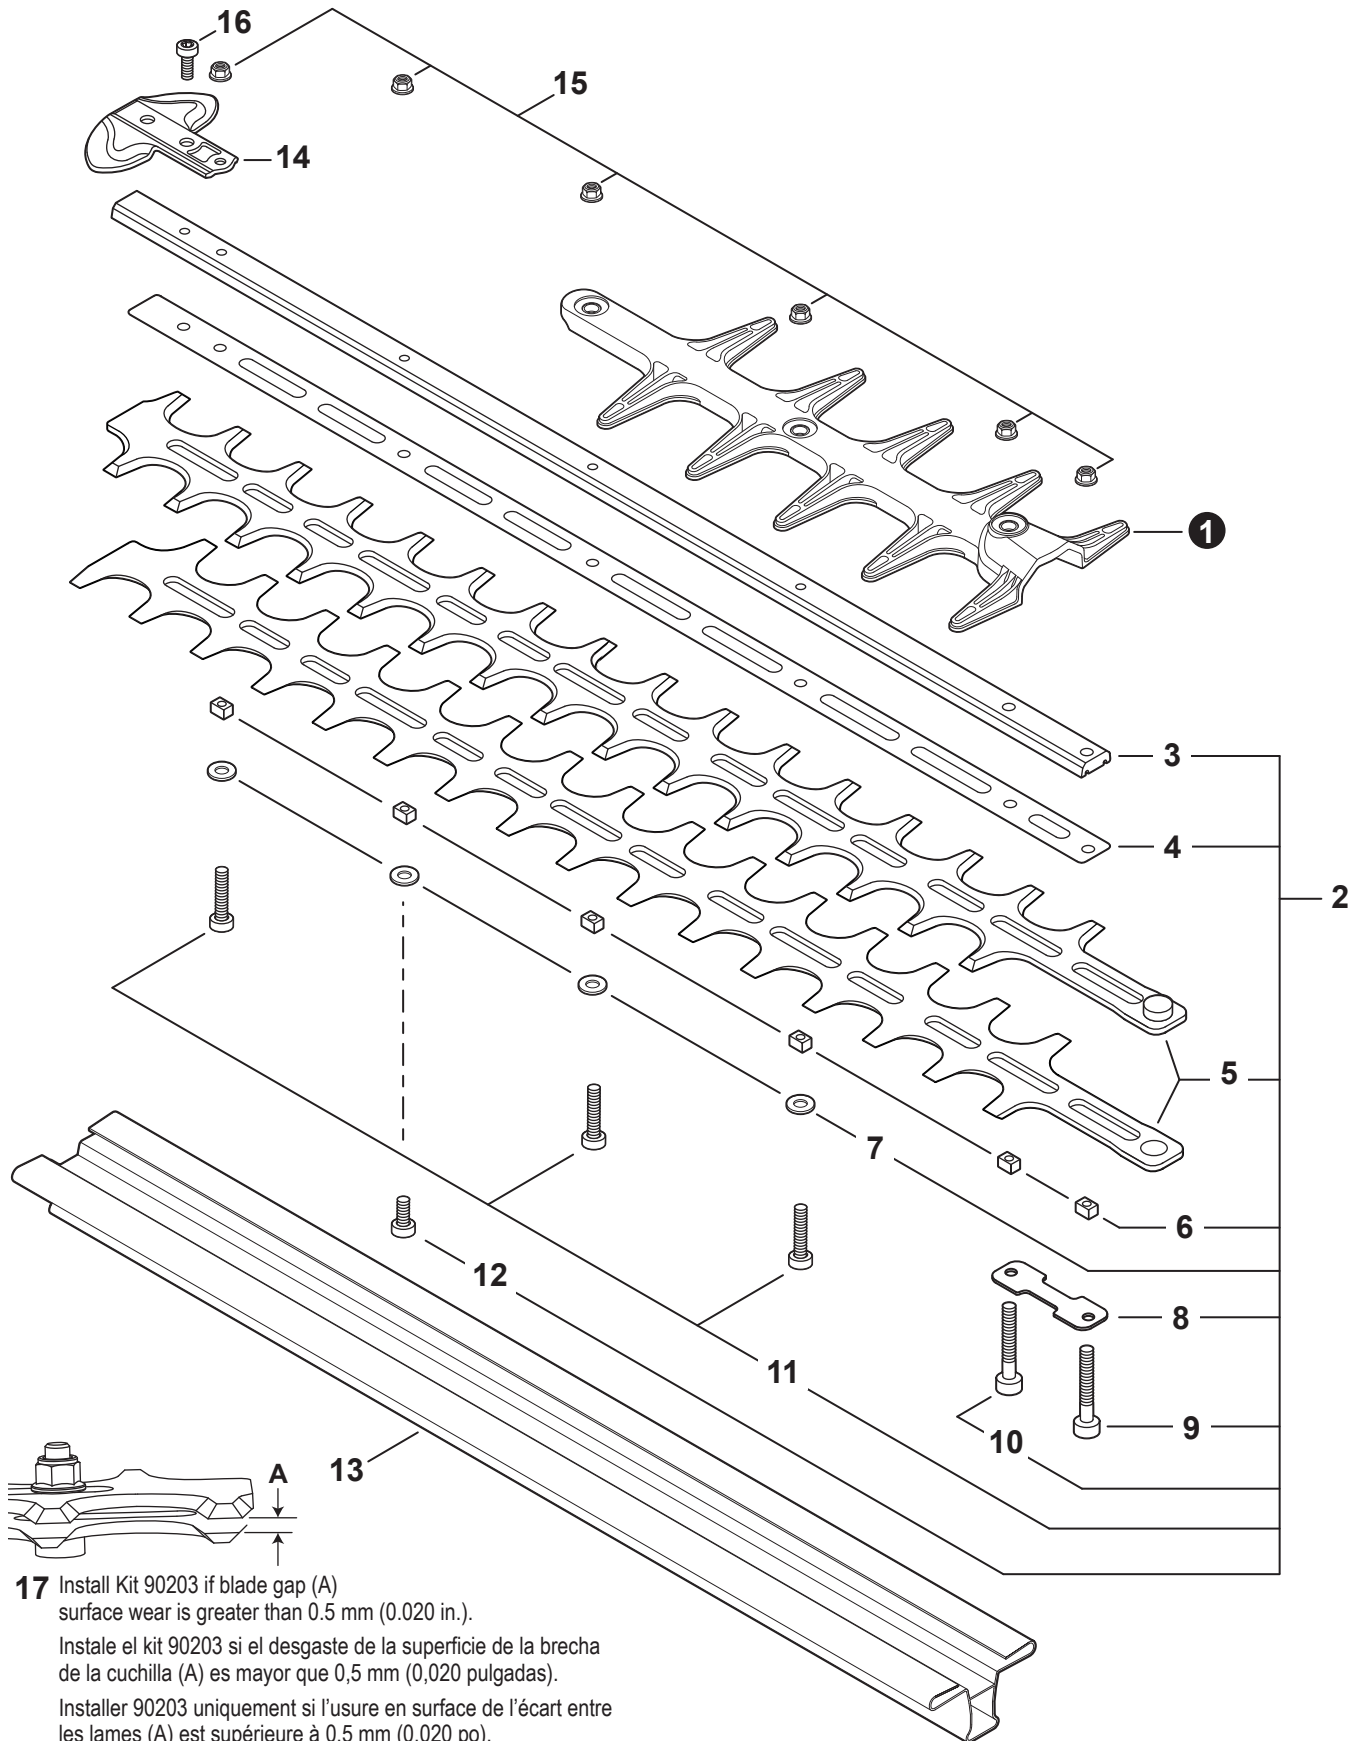

NO.	PART NUMBER	QTY.	DESCRIPTION	DESCRIPCIÓN
1	X431000240	1	GUARD, CUTTER BLADE	PROTECTOR DE LA CUCHILLA DE CORTE
2	X041000640	1	CUTTER ASSY, 20"	MONTAJE DE CUCHILLA 50 CM
3	X425001030	1	+SUPPORT, CUTTER 20"	+SOPORTE DE LA CUCHILLA 50 CM
4	X425001040	1	+PLATE, CUTTER 20"	+PLACA DE CORTE 50 CM
5	X411001360	2	+CUTTER, 20"	+CUCHILLA 50 CM
6	V353000250	6	+GUIDE, BLADE 5	+GUÍA DE CUCHILLA 5
7	V303000290	4	+WASHER	+ARANDELA
8	V150004330	1	+PLATE, EYE	+PLACA
9	V805000180	1	+BOLT, TORX 5x30	+PERNO TORX 5x30
10	V805000370	1	+BOLT, TORX 5x35	+PERNO TORX 5x35
11	V805000170	3	+BOLT, TORX 5x25	+PERNO TORX 5x25
12	V805000160	1	+BOLT, TORX 5x20	+PERNO TORX 5x20
13	X495000770	1	SCABBARD	FUNDA
14	E278000311	1	GUARD, TIP	PROTECTOR DE PUNTA
15	9210805000	6	NUT, FLANGE M5	TUERCA-BRIDA M5
16	V805000120	1	BOLT, TORX 5x8	PERNO TORX 5x8
17	90203	1	BLADE KIT, ADJUSTABLE	JUEGO DE CUCHILLA AJUSTABLE

Cutting Head Kit
Montaje de cabezal de corte