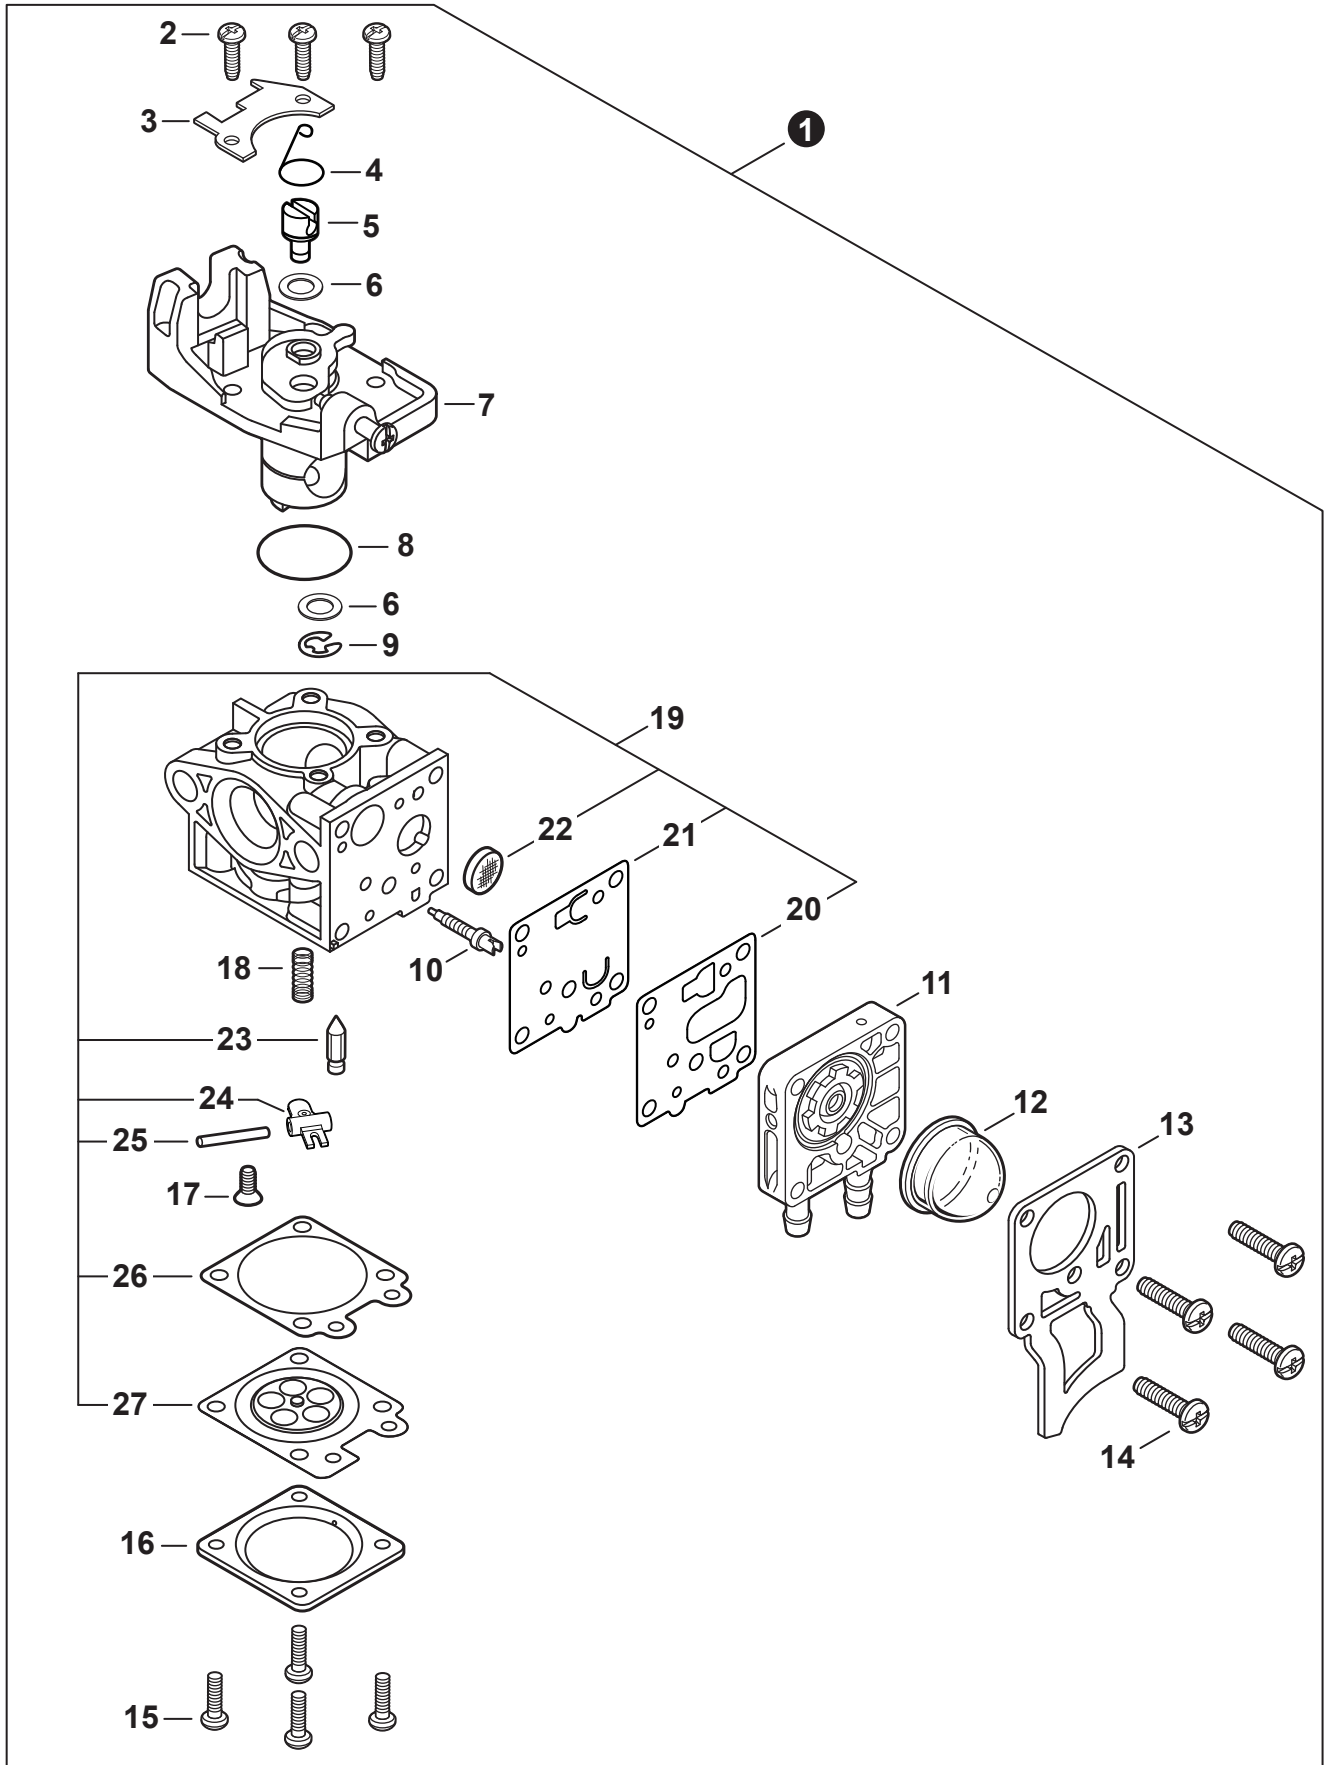

NO.	PART NUMBER	QTY.	DESCRIPTION	DESCRIPCIÓN
1	A320001201	1	COVER, MUFFLER	CUBIERTA DEL SILENCIADOR
2	A160003280	1	COVER, ENGINE	CUBIERTA DE MOTOR
3	V835000010	4	BOLT, TORX 5x12	PERNO TORX 5x12

NO.	PART NUMBER	QTY.	DESCRIPTION	DESCRIPCIÓN
1	SB1118	1	SHORT BLOCK	BLOQUE CORTO
2	V805000210	4	+BOLT, TORX 5x20	+PERNO TORX 5x20
3	A130002330	1	+CYLINDER	+CILINDRO
4	V103001900	1	+GASKET, INTAKE	+EMPAQUETADURA DE ADMISIÓN
5	V103001890	1	+HEAT SHIELD, INTAKE	+PROTECTOR TÉRMICO DEL ADMISIÓN
6	V104002310	1	+HEAT SHIELD, EXHAUST	+PROTECTOR TÉRMICO DEL ESCAPE
7	V100000840	1	+GASKET, CYLINDER	+EMPAQUETADURA DE CILINDRO
8	P021050840	1	+PISTON KIT	+JUEGO DE PISTÓN
9	A101000010	2	++RING, PISTON	++ANILLO DEL PISTÓN
10	10001503931	2	++RING, SNAP	++ANILLO RETENEDOR
11	V554000020	1	++BEARING, NEEDLE 9	++COJINETE DE AGUJAS 9
12	10001335430	1	++PIN, PISTON	++PASADOR DEL PISTÓN
13	10001453630	2	++WASHER, THRUST	++ARANDELA DE EMPUJE
14	10014212330	1	+KEY, WOODRUFF	+CHAVETA WOODRUFF
15	A011001460	1	+CRANKSHAFT ASSY	+MONTAJE DE CIGÜEÑAL
16	P021050850	1	+CRANKCASE KIT	+JUEGO DE CÁRTER
17	V805000220	3	++BOLT, TORX 5x25	++PERNO TORX 5x25
18	10021242031	1	++SEAL, OIL 12	++SELLO DE ACEITE 12
19	90033040080	2	++PIN, LOCATING 4x8	++PASADOR DE POSICIONAMIENTO 4x8
20	V102000300	1	++GASKET, CRANKCASE	++EMPAQUETADURA DE CÁRTER
21	90080036001	1	++BEARING, BALL 6001	++COJINETE DE BOLAS 6001
22	90081036000	1	++BEARING, BALL	++COJINETE DE BOLAS
23	V503000040	1	++SEAL, OIL 10	++SELLO DE ACEITE 10
24	P021051540	1	GASKET KIT: ENGINE, INTAKE, EXHAUST	JUEGO DE EMPAQUETADURA - MOTOR, ADMISIÓN, ESCAPE