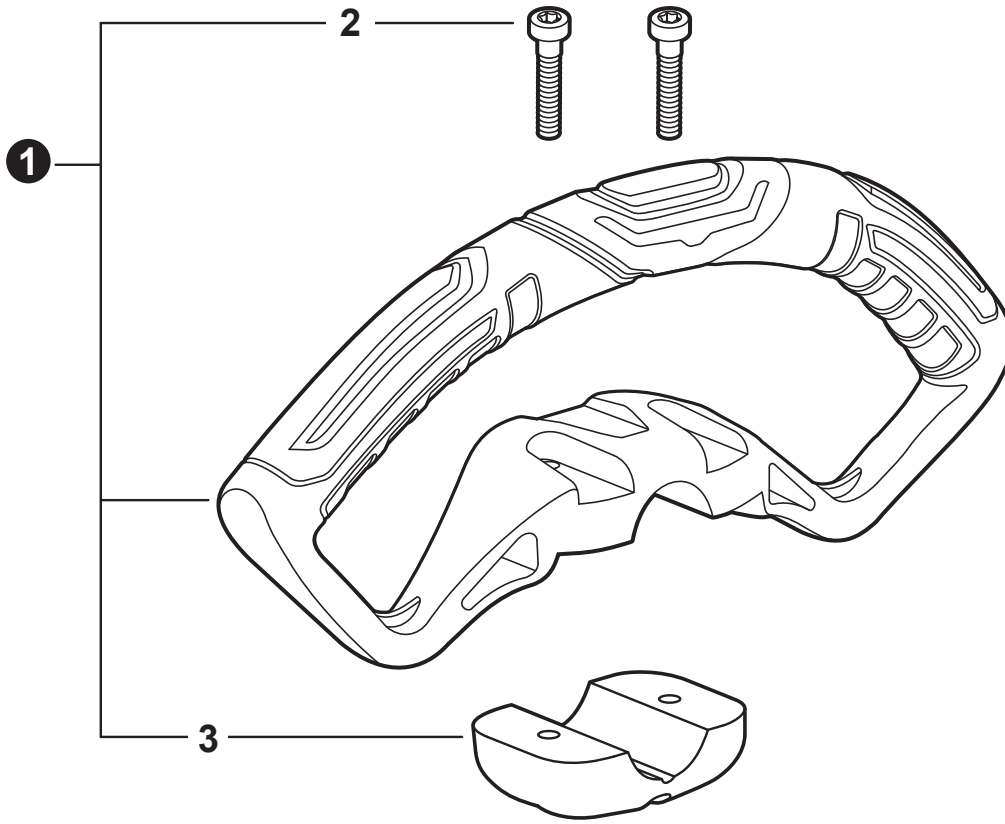

NO.	PART NUMBER	QTY.	DESCRIPTION	DESCRIPCIÓN
1	X431000240	1	GUARD, CUTTER BLADE	PROTECTOR DE LA CUCHILLA DE CORTE
2	<b>X041000640</b>	1	<b>CUTTER ASSY, 20"</b>	<b>MONTAJE DE CUCHILLA 50 CM</b>
3	X425001030	1	+SUPPORT, CUTTER 20"	+SOPORTE DE LA CUCHILLA 50 CM
4	X425001040	1	+PLATE, CUTTER 20"	+PLACA DE CORTE 50 CM
5	X411001360	2	+CUTTER, 20"	+CUCHILLA 50 CM
6	V353000250	6	+GUIDE, BLADE 5	+GUÍA DE CUCHILLA 5
7	V303000290	4	+WASHER	+ARANDELA
8	V150004330	1	+PLATE, EYE	+PLACA
9	V805000180	1	+BOLT, TORX 5x30	+PERNO TORX 5x30
10	V805000370	1	+BOLT, TORX 5x35	+PERNO TORX 5x35
11	V805000170	3	+BOLT, TORX 5x25	+PERNO TORX 5x25
12	V805000160	1	+BOLT, TORX 5x20	+PERNO TORX 5x20
13	X495000770	1	SCABBARD	FUNDA
14	E278000311	1	GUARD, TIP	PROTECTOR DE PUNTA
15	9210805000	6	NUT, FLANGE M5	TUERCA-BRIDA M5
16	V805000120	1	BOLT, TORX 5x8	PERNO TORX 5x8
17	<b>90203</b>	1	<b>BLADE KIT, ADJUSTABLE</b>	<b>JUEGO DE CUCHILLA AJUSTABLE</b>

**Cutting Head Kit**  
Montaje de cabezal de corte

NO.	PART NUMBER	QTY.	DESCRIPTION	DESCRIPCIÓN
1	<b>9001022</b>	1	<b>CUTTING HEAD KIT - HCA 2620S</b>	<b>MONTAJE DE CABEZAL DE CORTE - HCA 2620S</b>

NO.	PART NUMBER	QTY.	DESCRIPTION	DESCRIPCIÓN
1	X547003680	1	LABEL - RECOIL STARTER - HCA-2620S	ETIQUETA ARRANCADOR - HCA-2620S
2	X532004980	1	LABEL - SPARK PLUG - CMR7H	ETIQUETA DE BUJÍA CMR7H
3	X503015770	1	LABEL - MODEL HCA-2620S	ETIQUETA MODELO HCA-2620S
4	89033252730	1	LABEL - CHOKE	ETIQUETA DEL ESTRANGULADOR