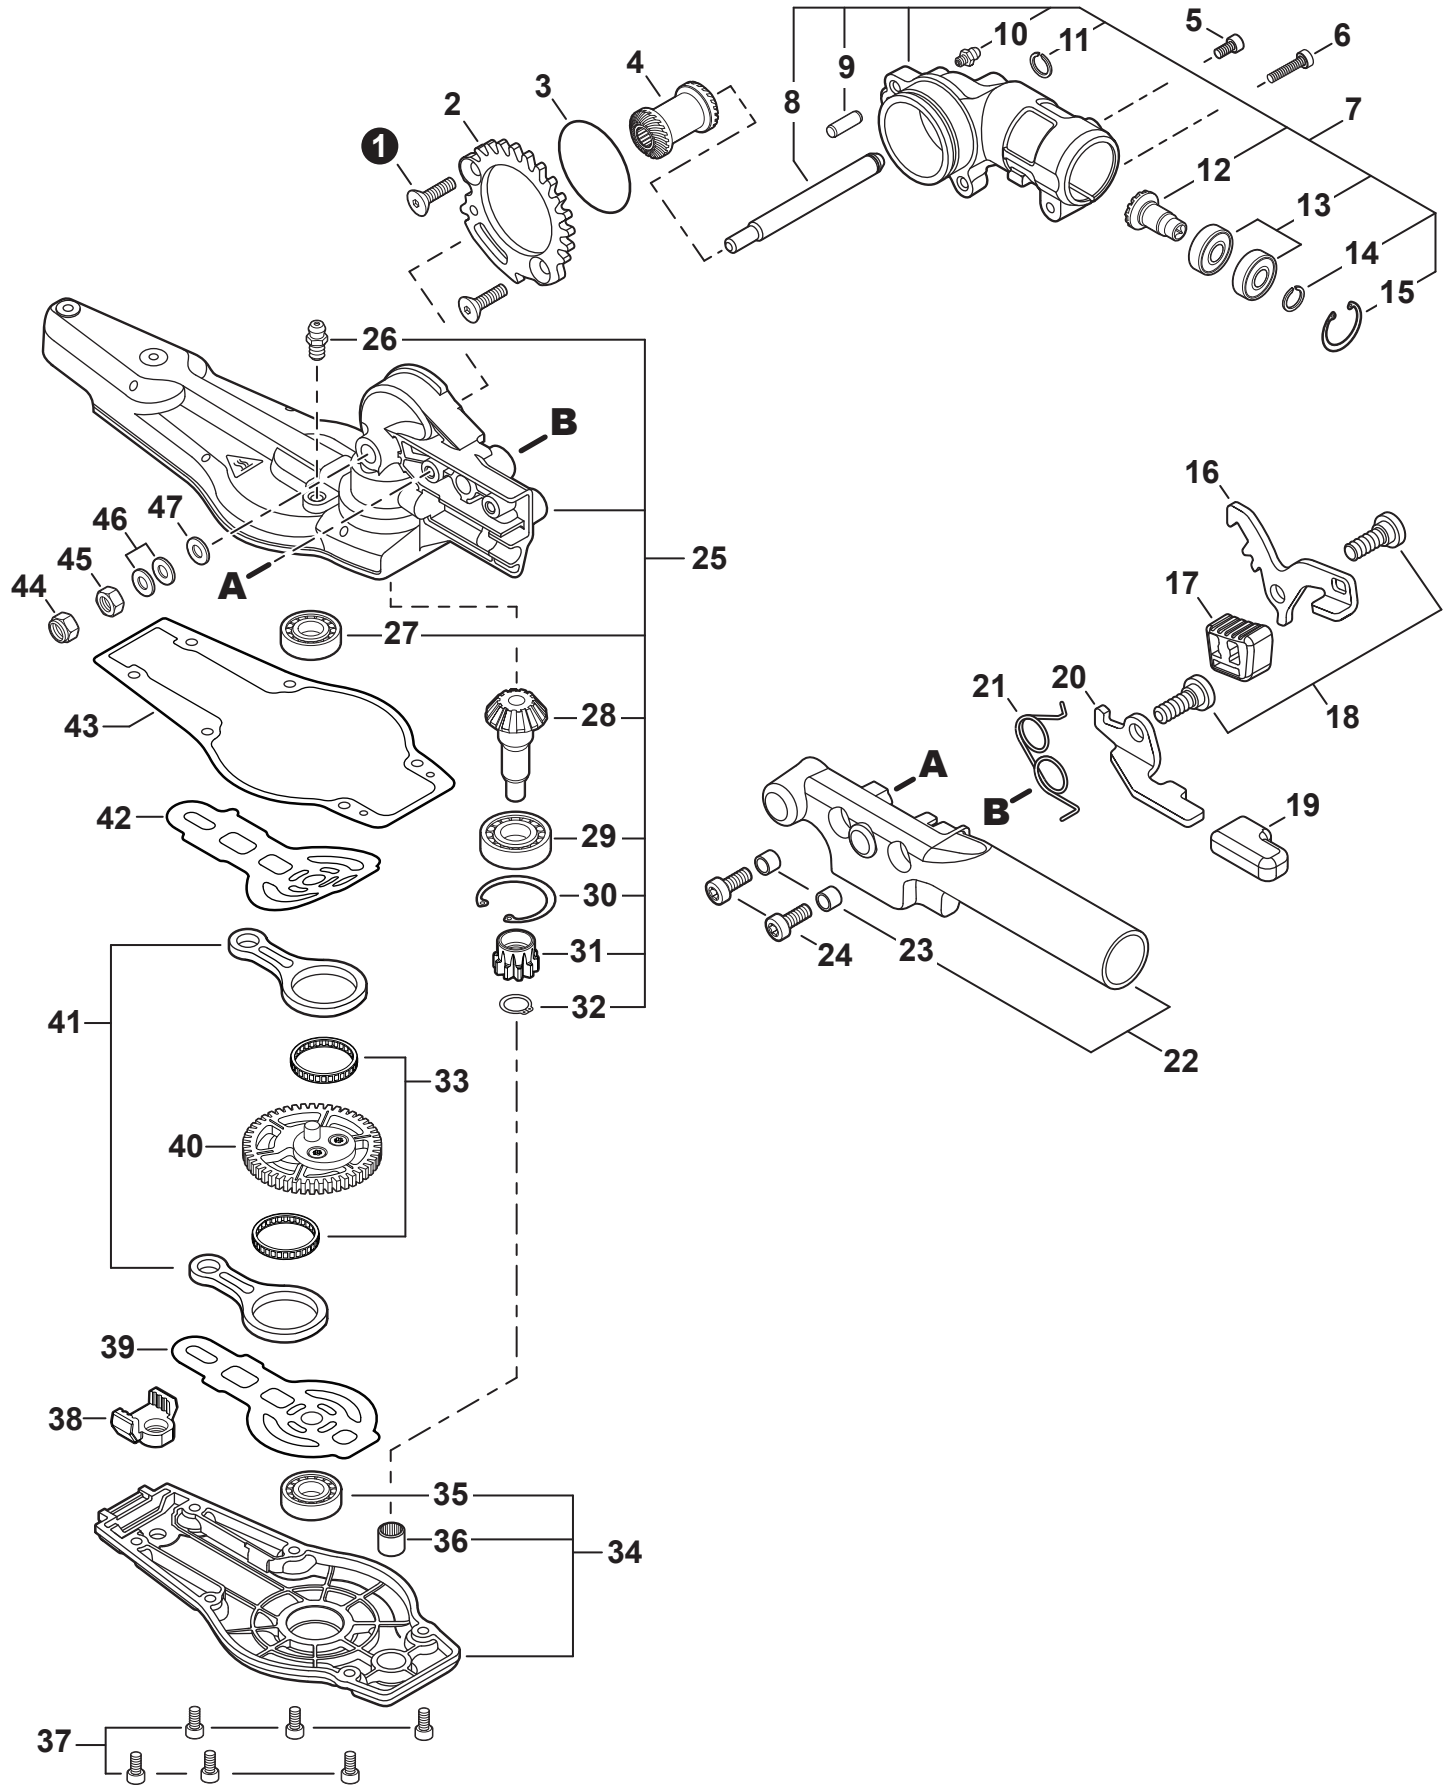

NO.	PART NUMBER	QTY.	DESCRIPTION	DESCRIPCIÓN
1	90017505012	2	BOLT 5x12	PERNO 5x12
2	C465000040	1	RING, LOCKING	ANILLO DE BLOQUEO
3	90072400035	1	O-RING 35	JUNTA TÓRICA 35
4	P100003640	1	GEAR, BEVEL	ENGRANAJE CÓNICO
5	V805000130	1	BOLT, TORX 5x10	PERNO TORX 5x10
6	V805000170	1	BOLT, TORX 5x25	PERNO TORX 5x25
7	P100003790	1	GEAR CASE ASSY	MONTAJE DE CAJA DE ENGRANAJES
8	C534001101	1	+SHAFT, GEAR	+EJE DE ENGRANAJE
9	V623000110	1	+PIN 5 L19.5	+PASADOR 5 L19.5
10	V187000080	1	+FITTING, GREASE	+ENGRASADOR
11	9241108000	1	+E-RING 8	+RETENEDOR TIPO "E" 8
12	V651001100	1	+GEAR, BEVEL	+ENGRANAJE CÓNICO
13	90085706901	2	+BEARING, BALL 6901	+COJINETE DE BOLAS 6901
14	90070600012	1	+RING, SNAP 12	+ANILLO RETENEDOR 12
15	90070200024	1	+RING, SNAP 24	+ANILLO RETENEDOR 24
16	C661000210	1	LEVER, LOCK	PALANCA DE BLOQUEO
17	V494001070	1	CAP	TAPA
18	V204000580	2	BOLT M6	PERNO M6
19	V494000891	1	CAP	TAPA
20	C661000220	1	RELEASE, LOCK	DISPOSITIVO DE LIBERACIÓN
21	V452001740	1	SPRING, TORSION	RESORTE DE TORSIÓN
22	C403000880	1	LEVER, ADJUSTMENT	PALANCA DE AJUSTE
23	13104528230	2	+SPACER 6.2x7.8x6	+ESPACIADOR 6.2x7.8x6
24	V805000150	2	BOLT, TORX 5x16	PERNO TORX 5x16
25	P100003620	1	GEAR CASE ASSY	MONTAJE DE CAJA DE ENGRANAJES
26	V187000080	1	+FITTING, GREASE	+ENGRASADOR
27	90080000608	1	+BEARING, BALL 608	+COJINETE DE BOLAS 608
28	V655000110	1	+SHAFT, PINION	+EJE PIÑÓN
29	90080036001	1	+BEARING, BALL 6001	+COJINETE DE BOLAS 6001
30	90070200028	1	+RING, SNAP 28	+ANILLO RETENEDOR 28
31	V650000730	1	+GEAR, SPUR	+ENGRANAJE RECTO
32	90070100008	1	+RING, RETAINING 8	+ANILLO DE RETENCIÓN 8
33	V572000000	2	BEARING, NEEDLE 30	COJINETE DE AGUJAS 30
34	P100003631	1	COVER ASSY, GEAR CASE	MONTAJE DE TAPA DEL CAJA DE ENGRANAJES
35	90080000608	1	+BEARING, BALL 608	+COJINETE DE BOLAS 608
36	V551000000	1	+BEARING, NEEDLE	+COJINETE DE AGUJAS
37	V804000050	6	BOLT, TORX 4x12	PERNO TORX 4x12
38	V541000620	1	SEAL	SELLO
39	V150004310	1	PLATE, WEAR	PLACA DE DESGASTE
40	V060000130	1	GEAR, SPUR	ENGRANAJE RECTO
41	C532000530	2	ROD, CONNECTING	BIELA
42	V150004320	1	PLATE, WEAR	PLACA DE DESGASTE
43	V110000200	1	GASKET, GEAR CASE	EMPAQUETADURA DE CAJA DE ENGRANAJES
44	90056000006	1	NUT, LOCK 6	CONTRATUERCA 6
45	90050200006	1	NUT M6	TUERCA M6
46	V347000030	2	WASHER, CONE M6	ARANDELA
47	17501404630	1	WASHER 6	ARANDELA 6