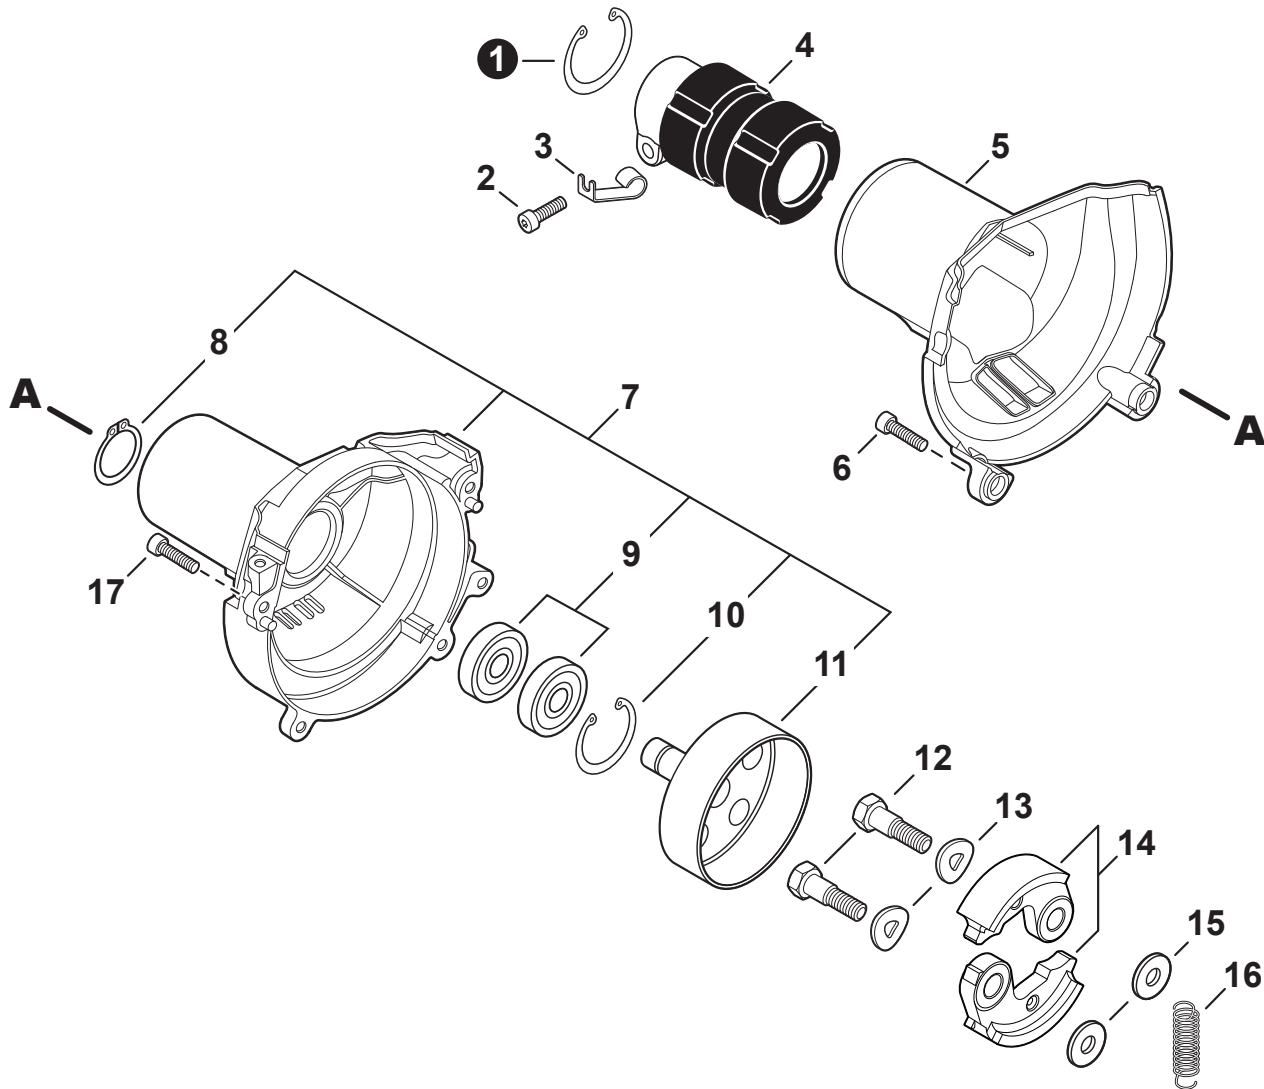

NO.	PART NUMBER	QTY.	DESCRIPTION	DESCRIPCIÓN
1	90070200042	1	RING, SNAP 42	ANILLO RETENEDOR 42
2	V805000170	1	BOLT, TORX 5x25	PERNO TORX 5x25
3	V490001520	1	CLIP, CABLE	SUJETADOR DE CABLE
4	A575000110	1	HOLDER, MAIN PIPE	SUJETADOR DE TUBO PRINCIPAL
5	A413000080	1	PROTECTOR, FAN COVER	PROTECTOR DEL CUBIERTA DE VENTILADOR
6	V805000160	2	BOLT, TORX 5x20	PERNO TORX 5x20
7	P021052390	1	COVER ASSY, FAN	MONTAJE DE CUBIERTA DE VENTILADOR
8	90070100012	1	+RING, SNAP 12	+ANILLO RETENEDOR 12
9	9405106001	2	+BEARING, BALL 6001	+COJINETE DE BOLAS 6001
10	90070200028	1	+RING, SNAP 28	+ANILLO RETENEDOR 28
11	A556001760	1	+DRUM, CLUTCH	+TAMBOR DE EMBRAGUE
12	17504656030	2	BOLT, CLUTCH 8x7.9xM6	PERNO DE EMBRAGUE 8x7.9xM6
13	17504956030	2	WASHER, SPRING 8.5x16x0.5	ARANDELA DE PRESION 8.5x16x0.5
14	A553000190	2	SHOE, CLUTCH	ZAPATA DE EMBRAGUE
15	17504805530	2	WASHER 6.2x19x1.0	ARANDELA 6.2x19x1.0
16	V451001390	1	SPRING, CLUTCH	RESORTE DEL EMBRAGUE
17	V805000150	2	BOLT, TORX 5x16	PERNO TORX 5x16