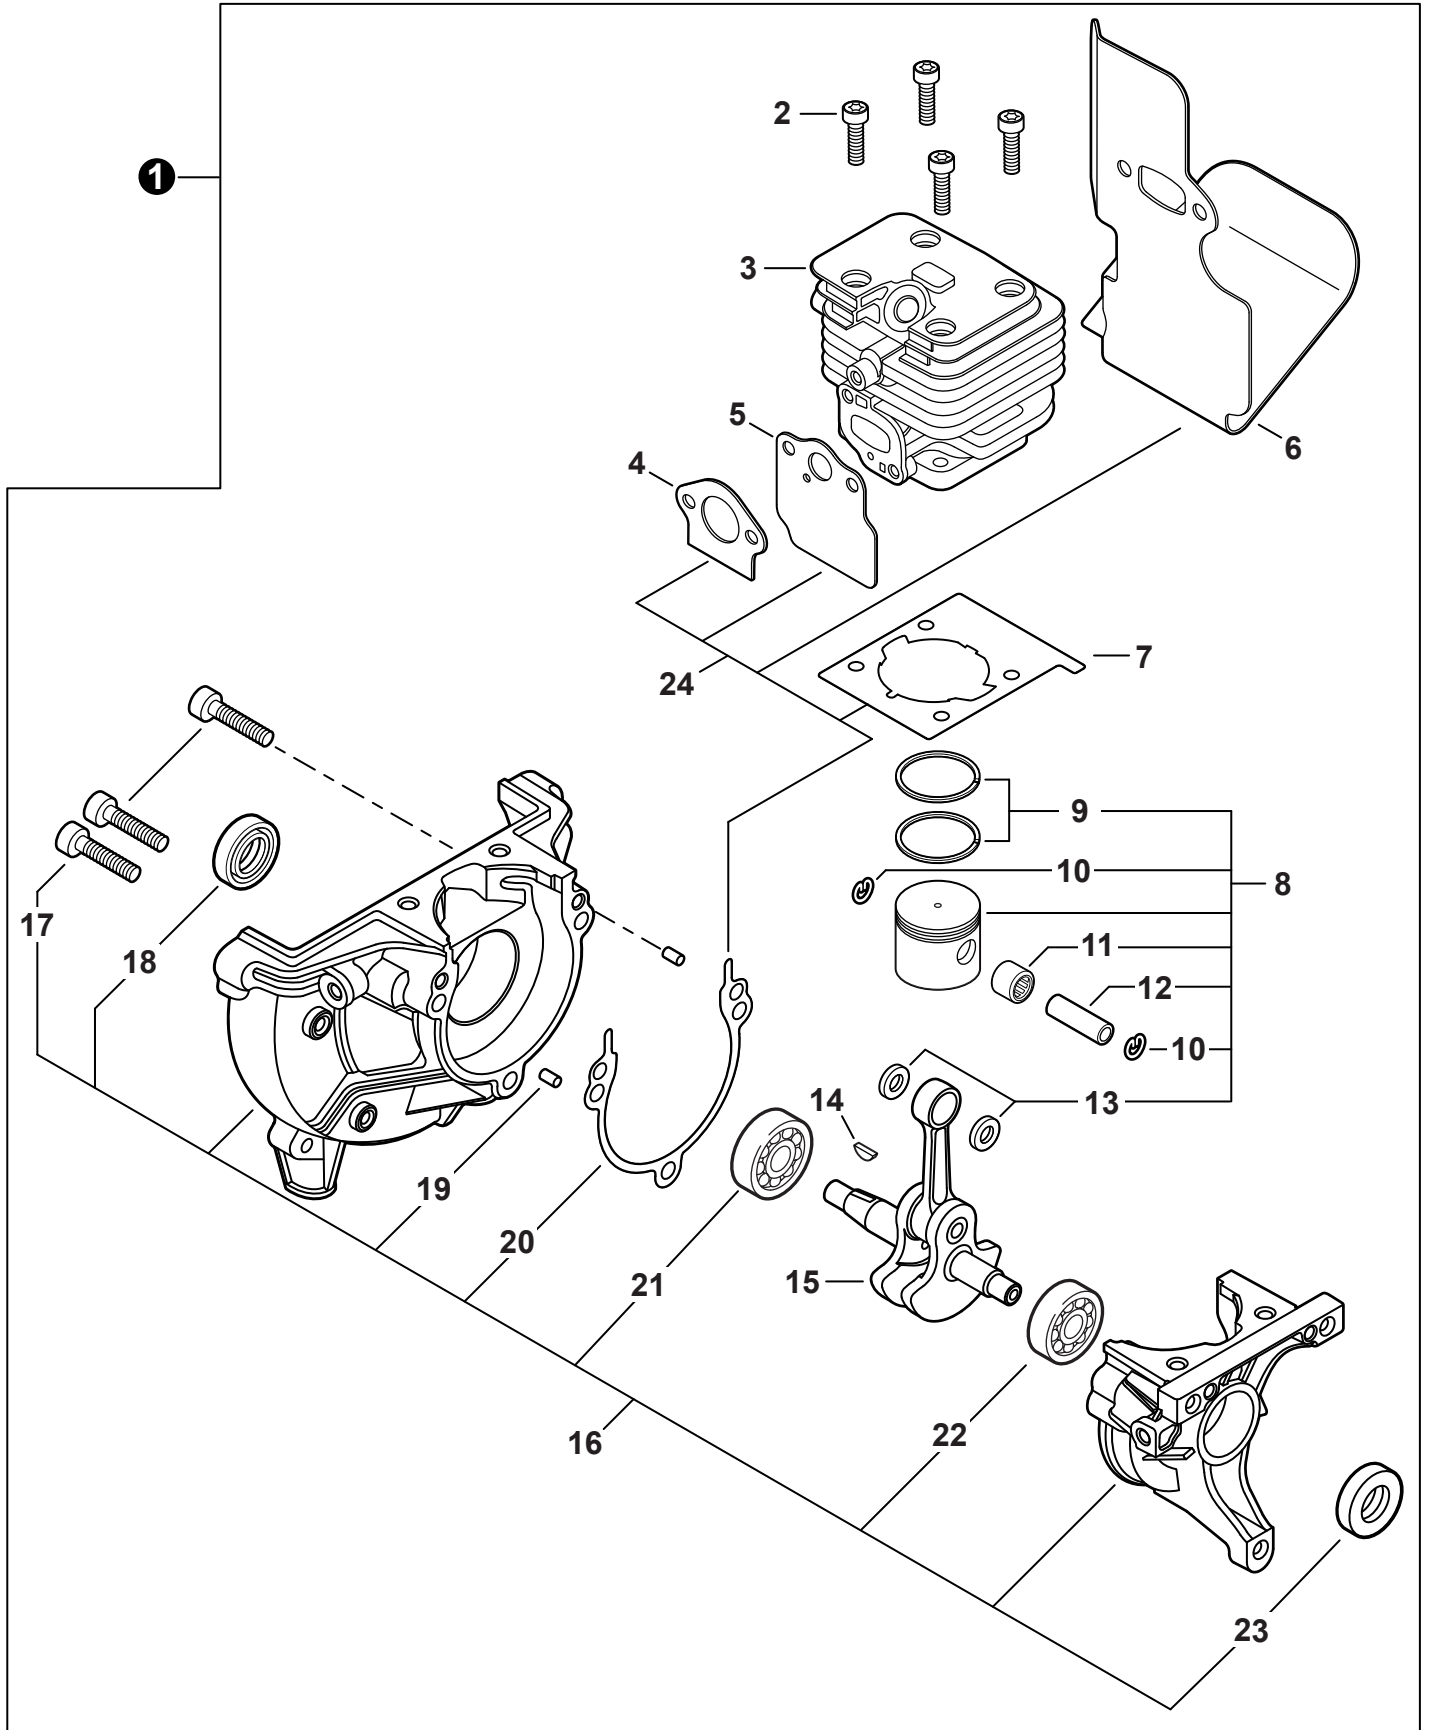

NO.	PART NUMBER	QTY.	DESCRIPTION	DESCRIPCIÓN
1	A320001201	1	COVER, MUFFLER	CUBIERTA DEL SILENCIADOR
2	A160003280	1	COVER, ENGINE	CUBIERTA DE MOTOR
3	V835000010	4	BOLT, TORX 5x12	PERNO TORX 5x12

NO.	PART NUMBER	QTY.	DESCRIPTION	DESCRIPCIÓN
1	SB1118	1	SHORT BLOCK	BLOQUE CORTO
2	V805000210	4	+BOLT, TORX 5x20	+PERNO TORX 5x20
3	A130002330	1	+CYLINDER	+CILINDRO
4	V103001900	1	+GASKET, INTAKE	+EMPAQUETADURA DE ADMISIÓN
5	V103001890	1	+HEAT SHIELD, INTAKE	+PROTECTOR TÉRMICO DEL ADMISIÓN
6	V104002310	1	+HEAT SHIELD, EXHAUST	+PROTECTOR TÉRMICO DEL ESCAPE
7	V100000840	1	+GASKET, CYLINDER	+EMPAQUETADURA DE CILINDRO
8	P021050840	1	+PISTON KIT	+JUEGO DE PISTÓN
9	A101000010	2	++RING, PISTON	++ANILLO DEL PISTÓN
10	10001503931	2	++RING, SNAP	++ANILLO RETENEDOR
11	V554000020	1	++BEARING, NEEDLE 9	++COJINETE DE AGUJAS 9
12	10001335430	1	++PIN, PISTON	++PASADOR DEL PISTÓN
13	10001453630	2	++WASHER, THRUST	++ARANDELA DE EMPUJE
14	10014212330	1	+KEY, WOODRUFF	+CHAVETA WOODRUFF
15	A011001460	1	+CRANKSHAFT ASSY	+MONTAJE DE CIGÜEÑAL
16	P021050850	1	+CRANKCASE KIT	+JUEGO DE CÁRTER
17	V805000220	3	++BOLT, TORX 5x25	++PERNO TORX 5x25
18	10021242031	1	++SEAL, OIL 12	++SELLO DE ACEITE 12
19	90033040080	2	++PIN, LOCATING 4x8	++PASADOR DE POSICIONAMIENTO 4x8
20	V102000300	1	++GASKET, CRANKCASE	++EMPAQUETADURA DE CÁRTER
21	90080036001	1	++BEARING, BALL 6001	++COJINETE DE BOLAS 6001
22	90081036000	1	++BEARING, BALL	++COJINETE DE BOLAS
23	V503000040	1	++SEAL, OIL 10	++SELLO DE ACEITE 10
24	P021051540	1	GASKET KIT: ENGINE, INTAKE, EXHAUST	JUEGO DE EMPAQUETADURA - MOTOR, ADMISIÓN, ESCAPE