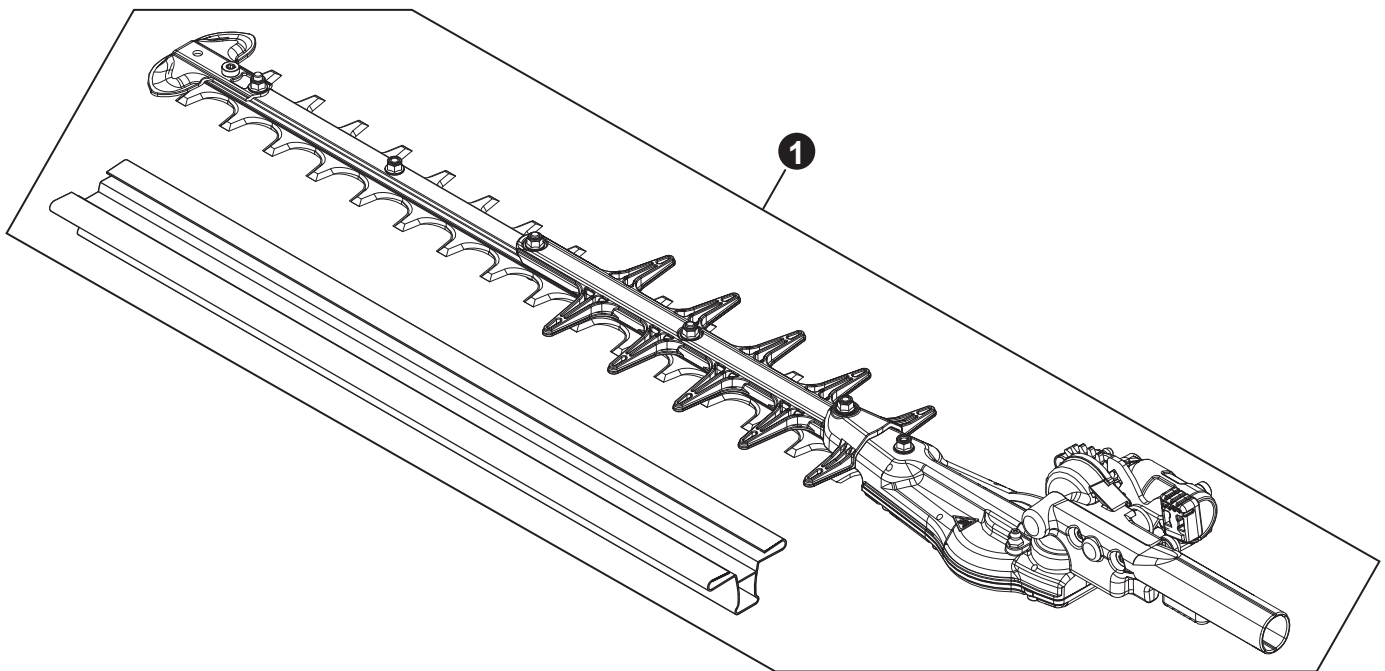

NO.	PART NUMBER	QTY.	DESCRIPTION	DESCRIPCIÓN
1	X431000240	1	GUARD, CUTTER BLADE	PROTECTOR DE LA CUCHILLA DE CORTE
2	X041000640	1	CUTTER ASSY, 20"	MONTAJE DE CUCHILLA 50 CM
3	X425001030	1	+SUPPORT, CUTTER 20"	+SOPORTE DE LA CUCHILLA 50 CM
4	X425001040	1	+PLATE, CUTTER 20"	+PLACA DE CORTE 50 CM
5	X411001360	2	+CUTTER, 20"	+CUCHILLA 50 CM
6	V353000250	6	+GUIDE, BLADE 5	+GUÍA DE CUCHILLA 5
7	V303000290	4	+WASHER	+ARANDELA
8	V150004330	1	+PLATE, EYE	+PLACA
9	V805000180	1	+BOLT, TORX 5x30	+PERNO TORX 5x30
10	V805000370	1	+BOLT, TORX 5x35	+PERNO TORX 5x35
11	V805000170	3	+BOLT, TORX 5x25	+PERNO TORX 5x25
12	V805000160	1	+BOLT, TORX 5x20	+PERNO TORX 5x20
13	X495000770	1	SCABBARD	FUNDA
14	E278000311	1	GUARD, TIP	PROTECTOR DE PUNTA
15	9210805000	6	NUT, FLANGE M5	TUERCA-BRIDA M5
16	V805000120	1	BOLT, TORX 5x8	PERNO TORX 5x8
17	90203	1	BLADE KIT, ADJUSTABLE	JUEGO DE CUCHILLA AJUSTABLE

Cutting Head Kit
Montaje de cabezal de corte

NO.	PART NUMBER	QTY.	DESCRIPTION	DESCRIPCIÓN
1	9001022	1	CUTTING HEAD KIT - HCA 2620S	MONTAJE DE CABEZAL DE CORTE - HCA 2620S