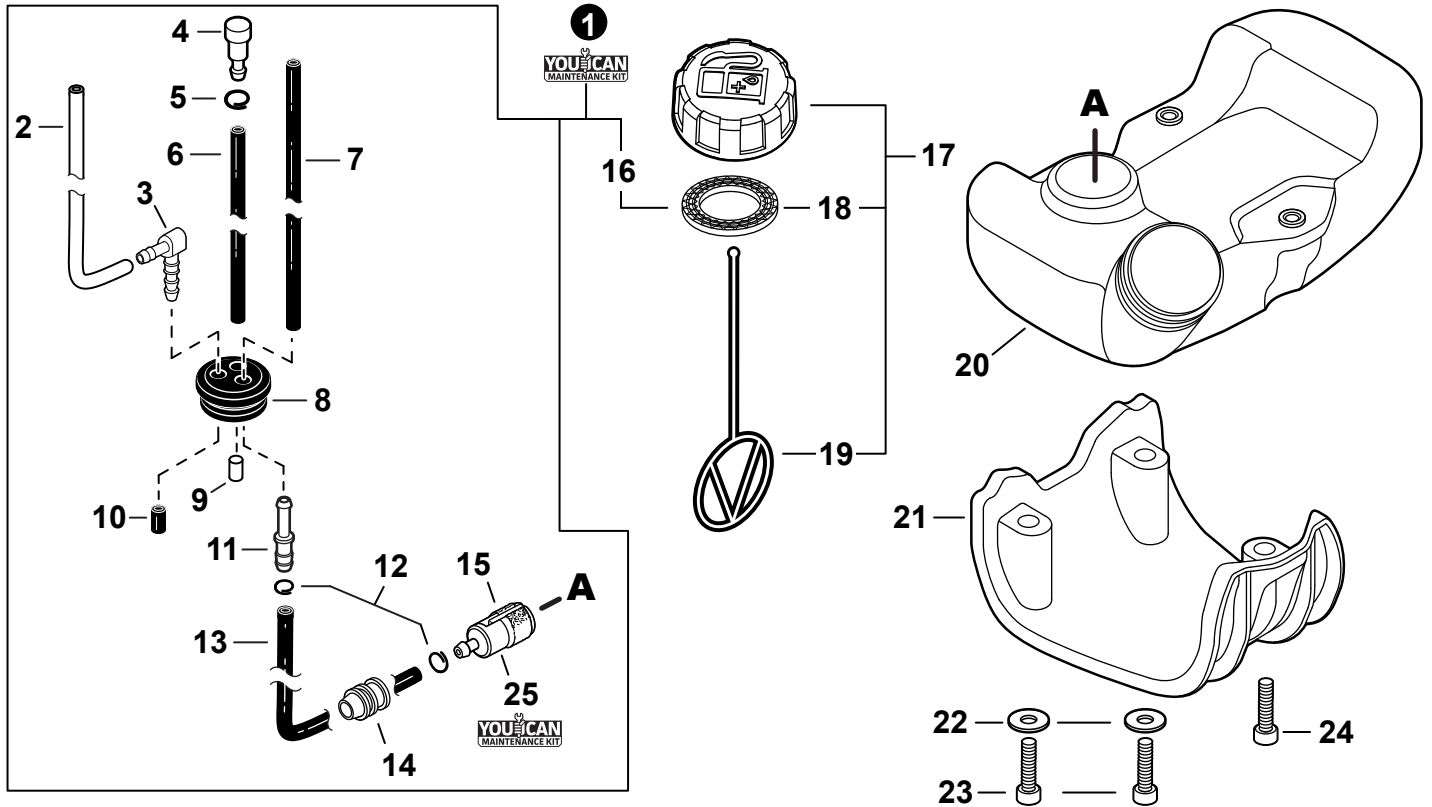

NO.	PART NUMBER	QTY.	DESCRIPTION	DESCRIPCIÓN
1	90182Y	1	FUEL SYSTEM KIT - YOUCAN™	KIT DEL SISTEMA DE COMBUSTIBLE - YOUCAN™
2	13201256030	1	+PIPE, FUEL 3x6x80 YELLOW	+TUBO DE COMBUSTIBLE 3x6x80 AMARILLO
3	V186000500	1	+CONNECTOR, PIPE	+CONECTOR DE TUBO
4	A356000031	1	+VENT ASSY	+VÁLVULA DE RESPIRADERO
5	V490001230	1	+CLIP 6.5 MM	+SUJETADOR 6.5 MM
6	13201006531	1	+PIPE, FUEL 3x6x85 BLACK	+TUBO DE COMBUSTIBLE 3x6x85 NEGRO
7	V471005650	1	+PIPE, FUEL 3x5.5x83 BLACK	+TUBO DE COMBUSTIBLE 3x5.5x83 NEGRO
8	13211555931	1	+GROMMET, FUEL	+OJAL DE COMBUSTIBLE
9	13131435430	1	+FILTER, VENT	+FILTRO DE RESPIRADERO
10	V471005440	1	+PIPE, FUEL 3x7x10 BLACK	+TUBO DE COMBUSTIBLE 3x7x10 NEGRO
11	V186000520	1	+CONNECTOR, PIPE 5x3.5	+CONECTOR DE TUBO 5x3.5
12	V490001240	2	+CLIP 6	+SUJETADOR 6
13	V471003651	1	+PIPE, FUEL - 3x5x125 - BLACK	+TUBO DE COMBUSTIBLE 3x5x125 NEGRO
14	A413000190	1	+BOOT	+BOTA
15	A369000470	1	+FILTER, FUEL	+FILTRO DE COMBUSTIBLE
16	V107000210	1	+GASKET, FUEL CAP	+EMPAQUETADURA DE TAPA DE COMBUSTIBLE
17	P021053030	1	CAP ASSY, FUEL	MONTAJE DE TAPA DE COMBUSTIBLE
18	V107000210	1	+GASKET, FUEL CAP	+EMPAQUETADURA DE TAPA DE COMBUSTIBLE
19	A365000060	1	+CONNECTOR, CAP L= 123	+CONECTOR DE TAPA L= 123
20	A350002760	1	TANK, FUEL	TANQUE DE COMBUSTIBLE
21	A175000040	1	GUARD, FUEL TANK	PROTECTOR, TANQUE DE COMBUSTIBLE
22	90060300005	2	WASHER 5.5x12x0.8	ARANDELA 5.5x12x0.8
23	V805000170	2	BOLT, TORX 5x25	PERNO TORX 5x25
24	V805000160	1	BOLT, TORX 5x20	PERNO TORX 5x20
25	90181Y	1	TUNE-UP KIT - YOUCAN™	JUEGO DE PUESTA A PUNTO - YOUCAN™