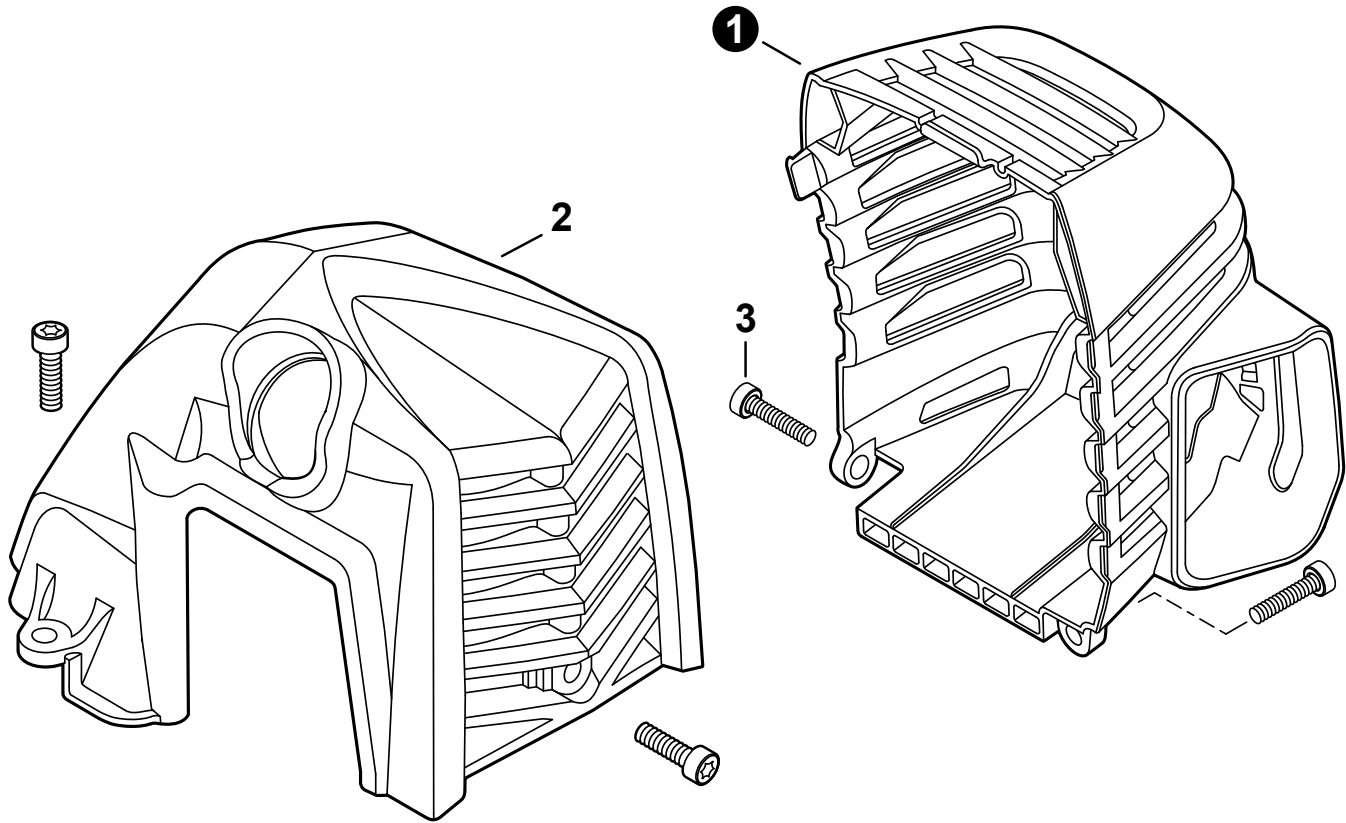

NO.	PART NUMBER	QTY.	DESCRIPTION	DESCRIPCIÓN
1	A320001201	1	COVER, MUFFLER	CUBIERTA DEL SILENCIADOR
2	A160003280	1	COVER, ENGINE	CUBIERTA DE MOTOR
3	V835000010	4	BOLT, TORX 5x12	PERNO TORX 5x12