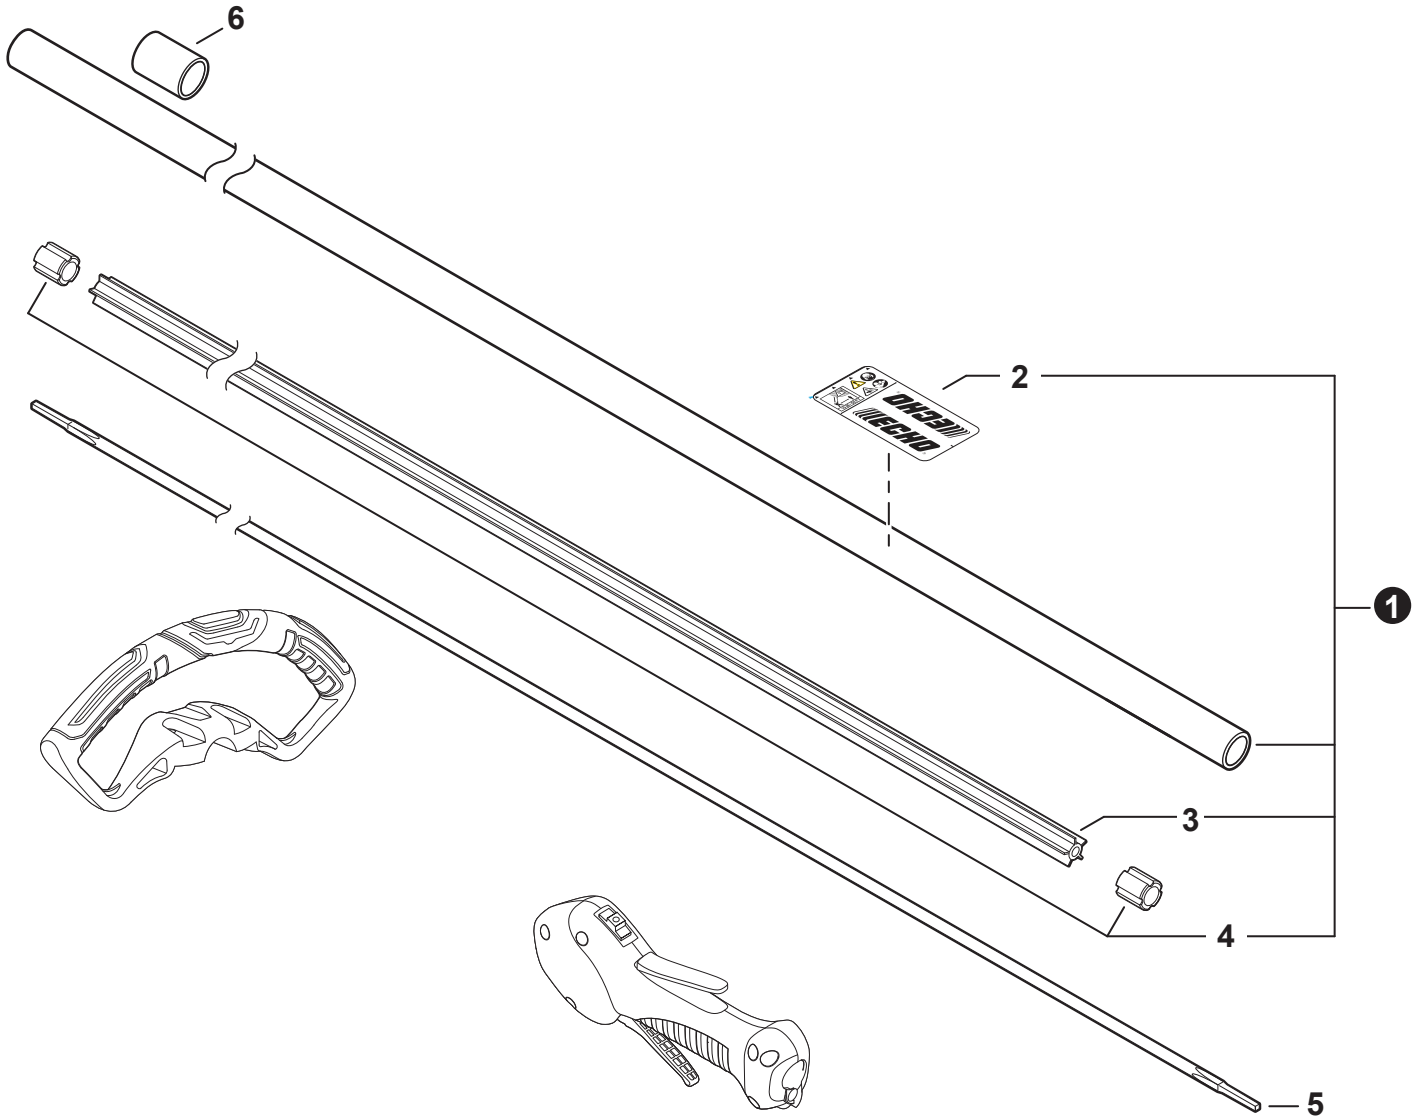

NO.	PART NUMBER	QTY.	DESCRIPTION	DESCRIPCIÓN
1	C050003420	1	MAIN PIPE ASSY	MONTAJE DE TUBO PRINCIPAL
2	X505011530	1	+LABEL - CAUTION	+ETIQUETA DE PRECAUCIÓN
3	C507000080	1	+LINER - FLEXIBLE	+FORRO - FLEXIBLE
4	61024644730	2	+STOPPER	+RETENEDOR
5	C506000510	1	DRIVESHAFT - FLEXIBLE	EJE DE MANDO - FLEXIBLE
6	V362000160	1	COLLAR - 22	ESPACIADOR - 22